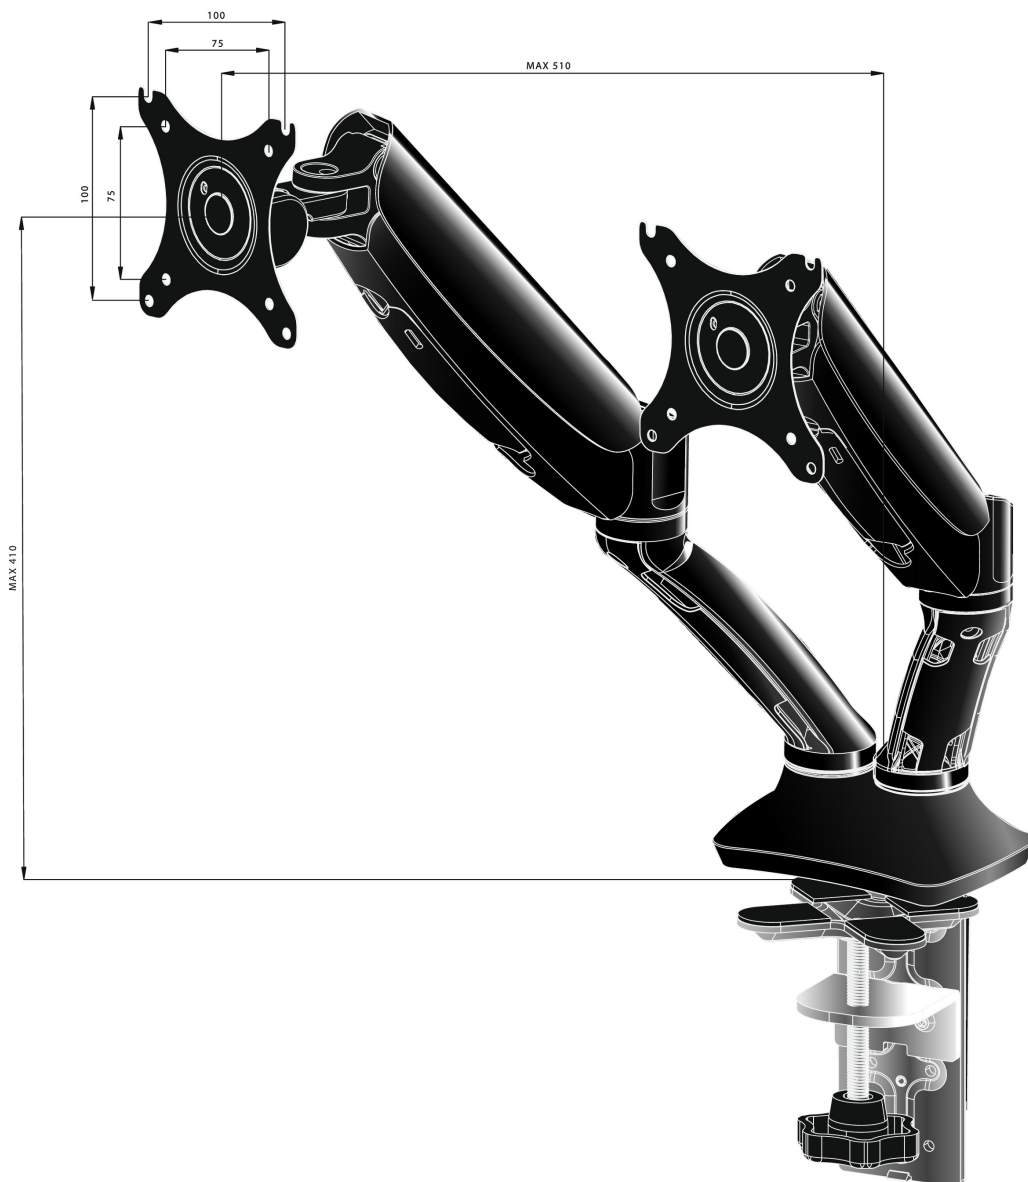

Sleek and stylish dual gas spring arm

The iiyama DS3002C-B1 is a desk mount (grommet or clamp) for two flat screens up to 27". Using the arm you save space on your desk and thanks to the cable management system it is easier to keep your workplace tidy. But what is more important, offering broad adjustment capabilities including tilt, swivel, height and rotation, the dual gas spring arm makes sure you can easily adjust the position of the screens to your preferences assuring ergonomic body posture.

01 TECHNICAL SPECIFICATION

Type	gas spring desk mount for desktop monitor
Number of screens	2
Desk monut	desk clamp or desk grommet
Screen size	10" - 27"
Height adjustment	0 - 410mm
Screen rotation	PIVOT 90°
Tilt	-85° - 15°
Swivel	360°
Max weight capacity	5kg / монитор
VESA minimum	75 x 75mm
VESA maximum	100 x 100mm

02 РАЗМЕР / ВЕС

EAN код

4948570032129

Все товарные знаки и торговые марки являются собственностью их владельцев и они защищены. Ошибки и изменения допускаются. Спецификации могут быть изменены без уведомления. Все LCD мониторы соответствуют стандарту ISO-9241-307:2008 по политике битых пикселей.