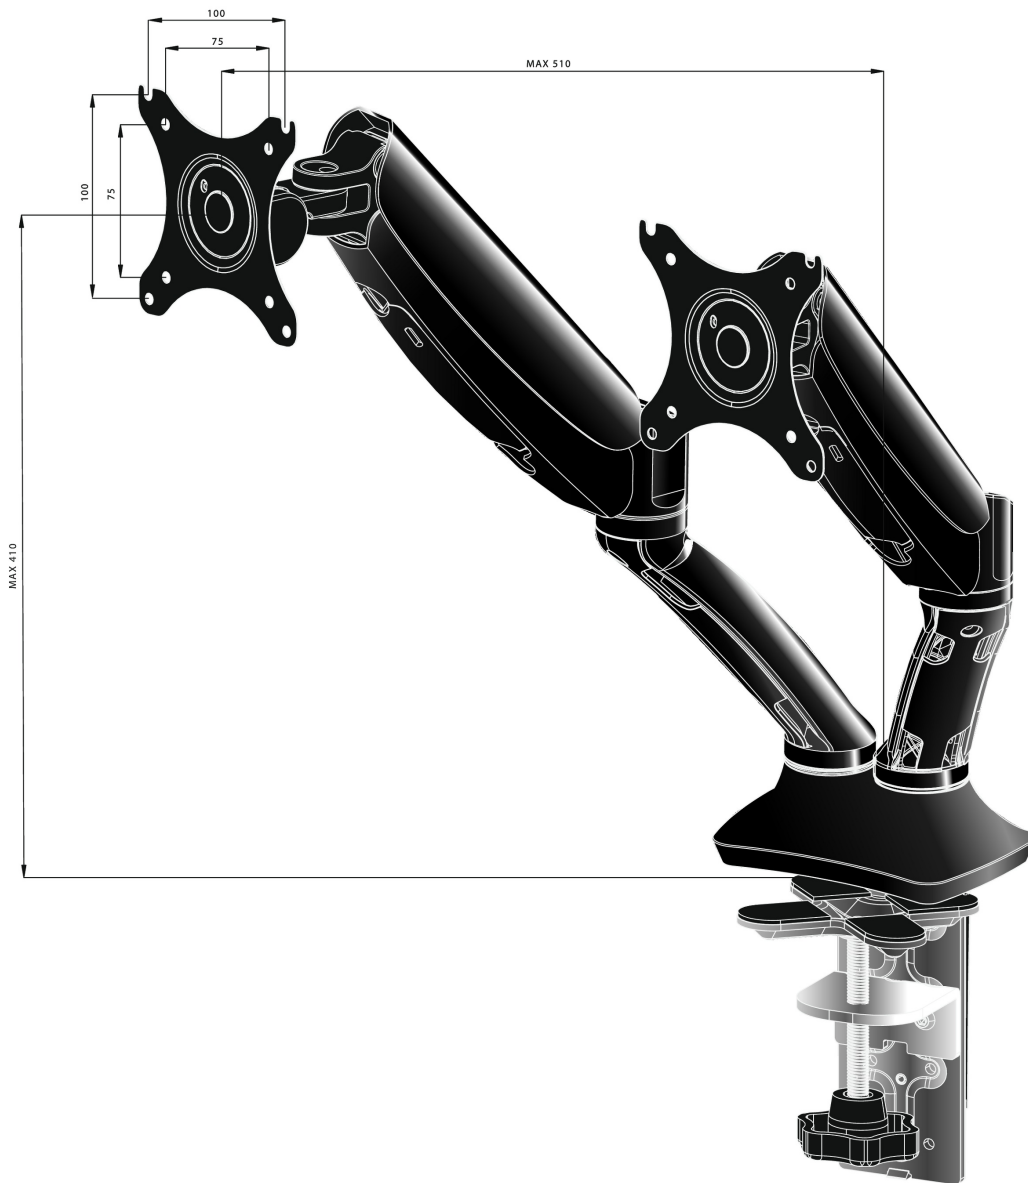

Bras pneumatique pour deux moniteurs bureautiques, élégant et raffiné

Le Iiyama DS3002C-B1 est un support de bureau pour deux moniteurs plats jusqu'à 27 pouces. L'utilisation de ce bras articulé, vous garantit un gain de place sur votre bureau et son passage de câbles optimisé vous aide à préserver votre espace de travail. Mais avant tout, en vous offrant un large choix de réglages, incluant la rotation en orientation « portrait/paysage », et rotation latérale, ce bras vous permet de facilement ajuster la position de vos moniteurs suivant vos préférences et vous assure donc une posture confortable et ergonomique

01 LES SPÉCIFICATIONS

Type	support de bureau pneumatique pour moniteurs
Nombre d'écrans	2
Support de bureau	support de bureau ou support de bureau avec passage de câbles
Taille d'écran	10" - 27"
Régulation de la hauteur	0 - 410mm
Rotation	PIVOT 90°
Tilt	-85° - 15°
Swivel	360°
Max poids	5kg / moniteur
VESA min	75 x 75mm
VESA max	100 x 100mm