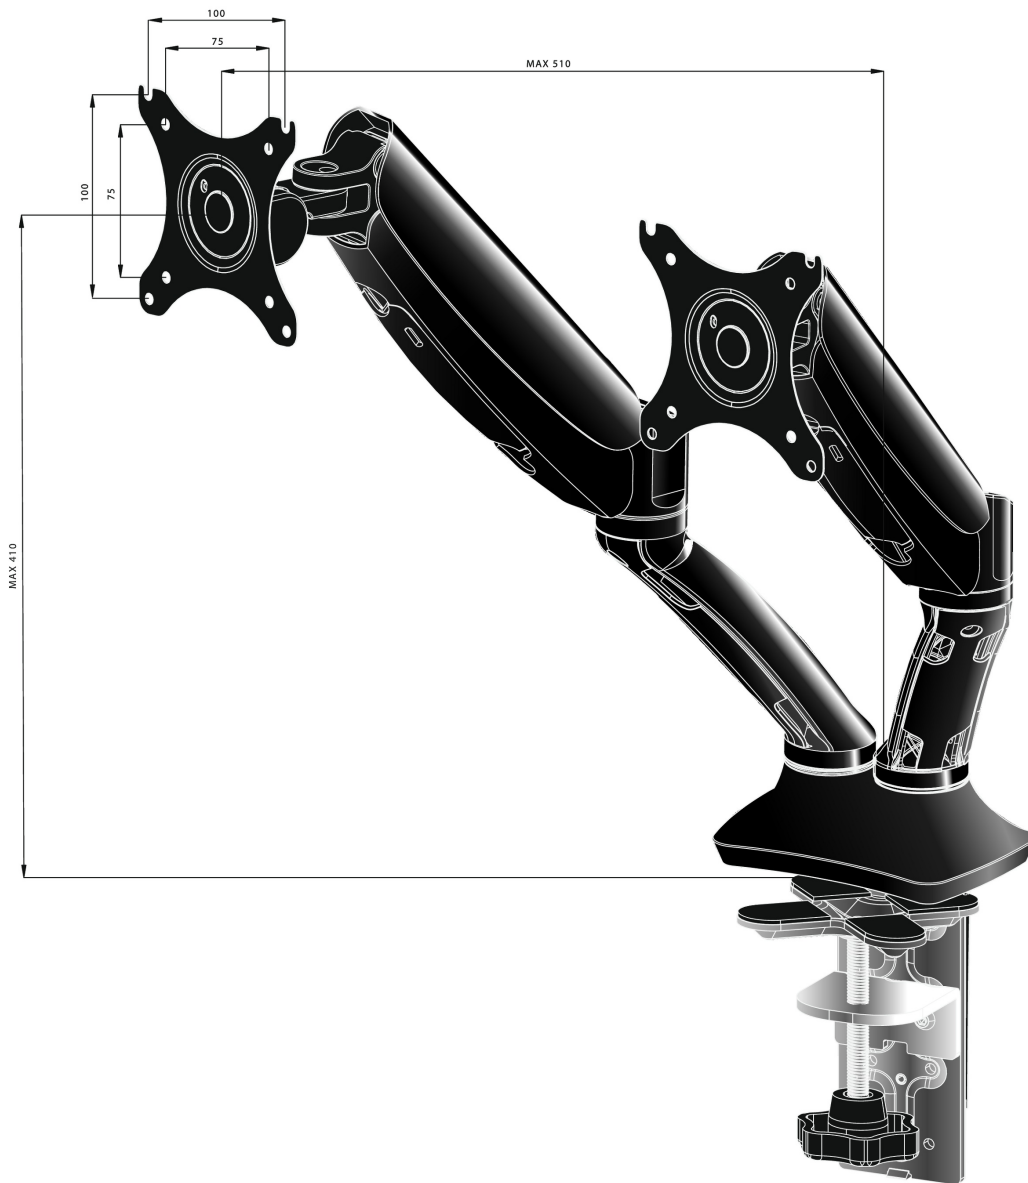

Elegantan nosač za dva monitora sa gasnom oprugom (nosačem)

Iiyama DS3002C-B1 je stoni nosač za dva ekrana do 27". Korišćenjem nosača možete dobiti dodatni prostor na stolu, a sistem upravljanja kablovima pomaže da radno mesto bude uredno. Ono što je još važnije, pružajući Vam široke mogućnosti prilagođavanja uključujući nagib, okret, visinu i rotaciju koje nosač pruža omogućuju Vam da jednostavno podesite položaj ekrana prema Vašim željama osiguravajući ugodno i zdravo držanje tela.

01 TEHNIČKA SPECIFIKACIJA

Tip	nosač za dva desktop monitora sa gasnom oprugom
Broj ekrana	2
Stoni nosač	nosač monitora
Veličina ekrana	10" - 27"
Podešavanje visine	0 - 410mm
Rotacija ekrana	PIVOT 90°
Nagib	-85° - 15°
Zakretanje	360°
Maksimalna težina	5kg / monitor
VESA minimum	75 x 75mm
VESA maksimum	100 x 100mm

02 DIMENZIJE / TEŽINA

EAN kod

4948570032129

All trademarks and registered trademarks acknowledged. E & O E. Specification subject to change without notice. All LCD's comply with ISO-9241-307:2008 in connection with pixel defects.