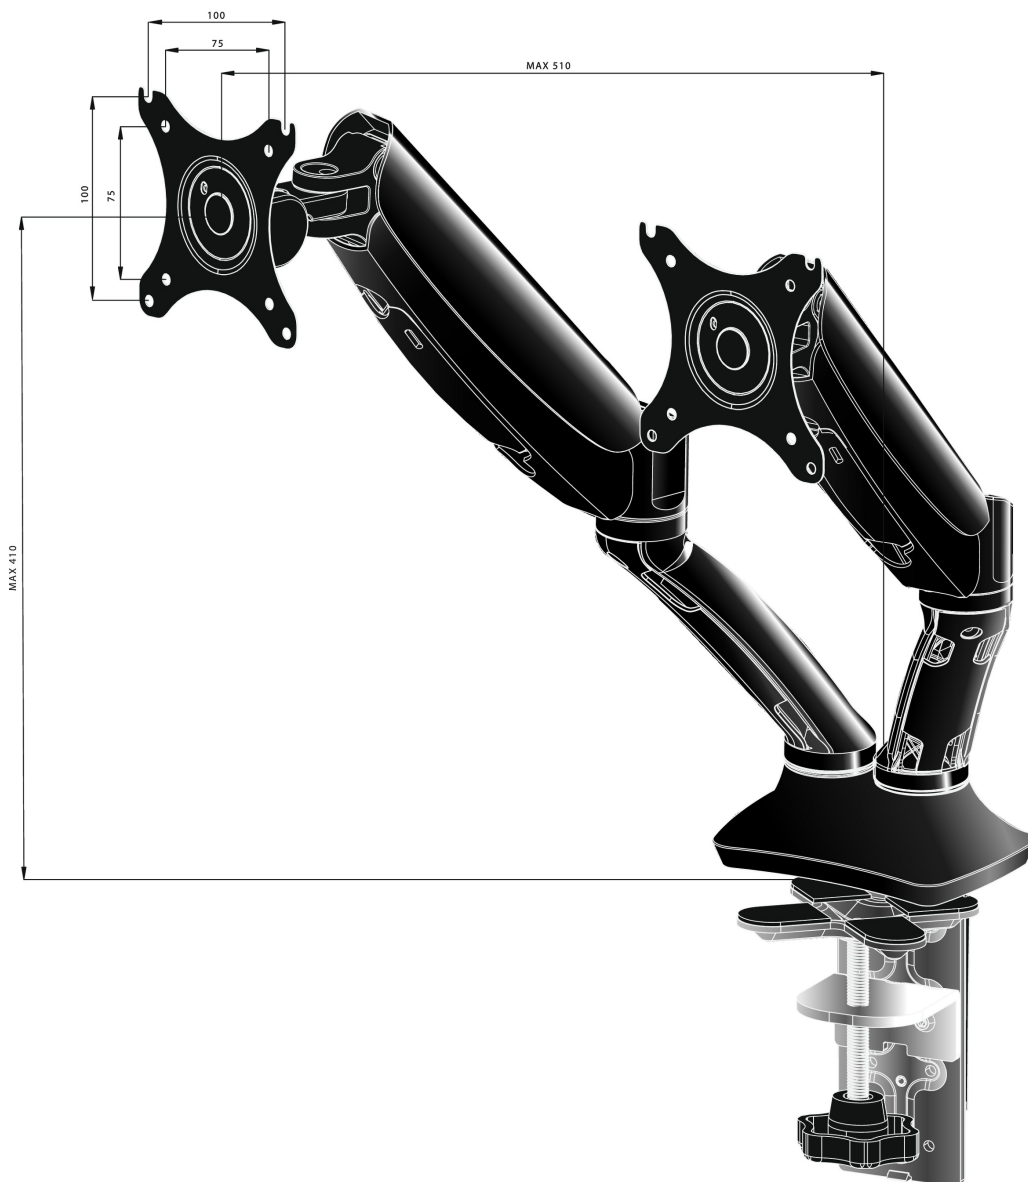

Elegantan nosač za dva monitora sa gasnom oprugom (nosačem)

Iiyama DS3002C-B1 je stoni nosač za dva ekrana do 27". Korišćenjem nosača možete dobiti dodatni prostor na stolu, a sistem upravljanja kablovima pomaže da radno mesto bude uredno. Ono što je još važnije, pružajući Vam široke mogućnosti prilagođavanja uključujući nagib, okret, visinu i rotaciju koje nosač pruža omogućuju Vam da jednostavno podesite položaj ekrana prema Vašim željama osiguravajući ugodno i zdravo držanje tela.

01 TEHNIČKA SPECIFIKACIJA

Tip	nosač za dva desktop monitora sa gasnom oprugom
Broj ekrana	2
Stoni nosač	nosač monitora
Veličina ekrana	10" - 27"
Podešavanje visine	0 - 410mm
Rotacija ekrana	PIVOT 90°
Nagib	-85° - 15°
Zakretanje	360°
Maksimalna težina	5kg / monitor
VESA minimum	75 x 75mm
VESA maksimum	100 x 100mm

02 DIMENZIJE / TEŽINA

EAN kod

4948570032129

All trademarks and registered trademarks acknowledged. E & O E. Specification subject to change without notice. All LCD's comply with ISO-9241-307:2008 in connection with pixel defects.