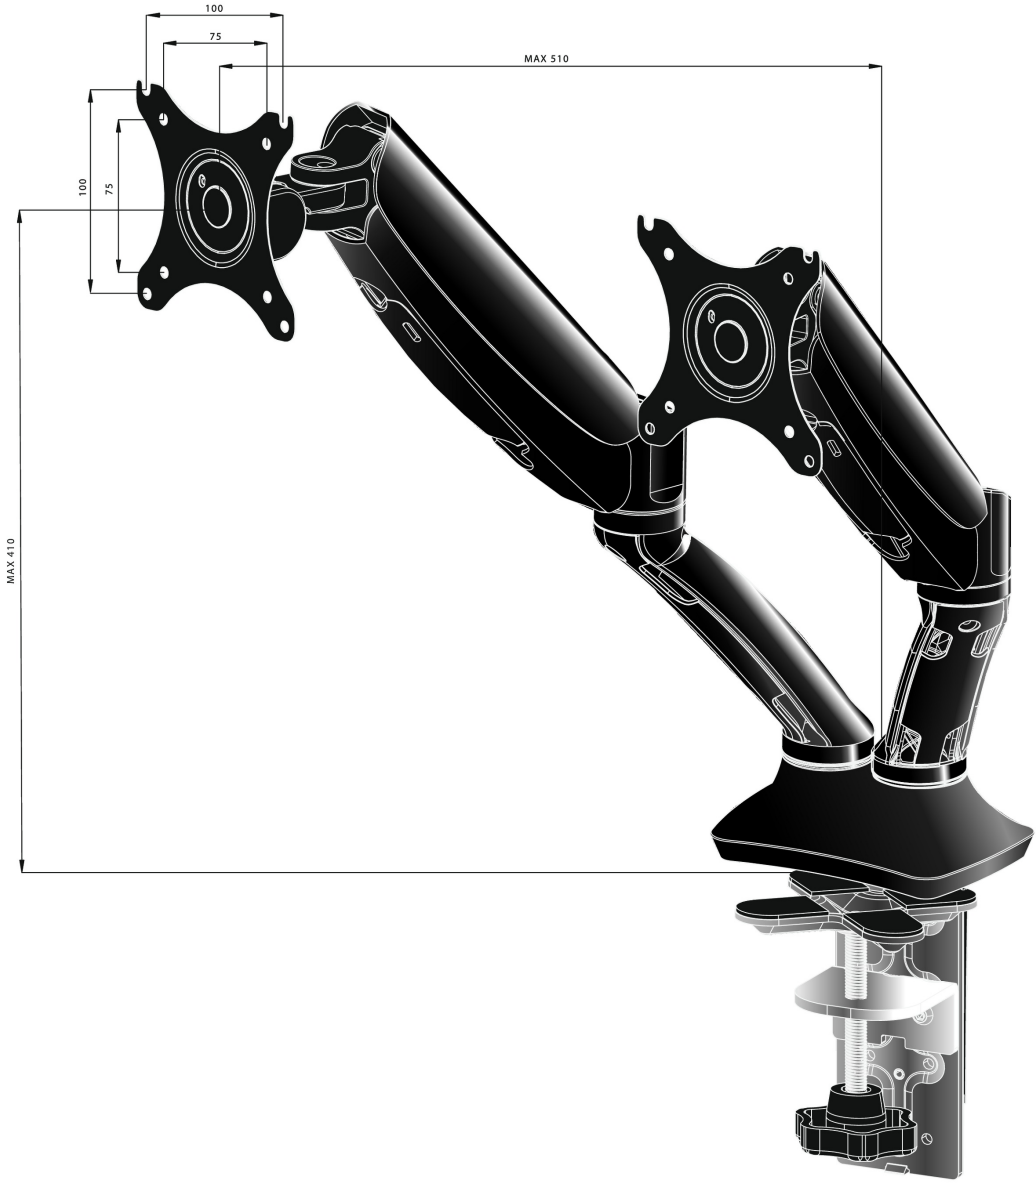

## Şık ve şık hareketli monitör kolu - çift

iiyama DS3002C-B1, 27 inç kadar iki düz ekran için bir masa montajıdır (gromet veya kelepçe). Kolu kullanarak masanızda yerden tasarruf edersiniz ve kablo yönetim sistemi sayesinde iş yerinizi düzenli tutmanız daha kolaydır. Ancak daha da önemlisi, eğme, döndürme, yükseklik ve döndürme gibi geniş ayar yetenekleri sunan çift gazlı yaylı kol, ergonomik vücut duruşu sağlayarak ekranların konumunu tercihlerinize göre kolayca ayarlayabilmenizi sağlar.

### 01 TEKNİK ÖZELLİK

Tip	masaüstü monitör için sıkıştırılmalı masa montajı
Ekran sayısı	2
Masa montajı	masa kelepçesi veya masa rondelası
Ekran boyutu	10" - 27"
Yükseklik ayarı	0 - 410mm
Ekran döndürme	PIVOT 90°
Eğim	-85° - 15°
Dönme	360°
Maksimum ağırlık kapasitesi	5kg / monitör
VESA minimum	75 x 75mm
VESA maksimum	100 x 100mm

## 02 ÖLÇÜLER / AĞIRLIK

EAN kodu

4948570032129

*All trademarks and registered trademarks acknowledged. E & O E. Specification subject to change without notice. All LCD's comply with ISO-9241-307:2008 in connection with pixel defects.*