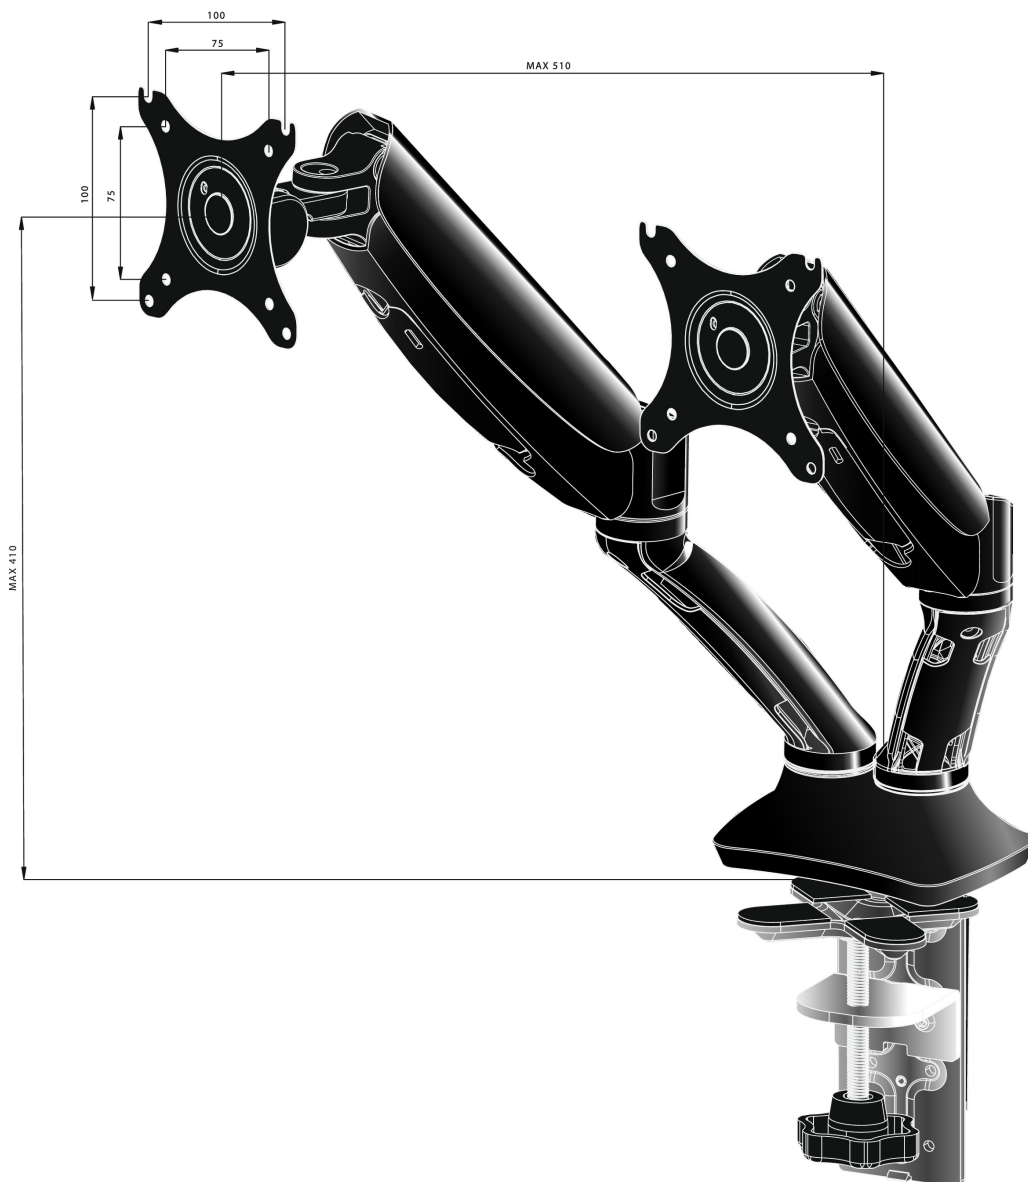

## Sleek and stylish dual gas spring arm

The iiyama DS3002C-B1 is a desk mount (grommet or clamp) for two flat screens up to 27". Using the arm you save space on your desk and thanks to the cable management system it is easier to keep your workplace tidy. But what is more important, offering broad adjustment capabilities including tilt, swivel, height and rotation, the dual gas spring arm makes sure you can easily adjust the position of the screens to your preferences assuring ergonomic body posture.

### 01 TECHNICAL SPECIFICATION

Typ	gas spring desk mount for desktop monitor
Počet obrazovek	2
Stolní držák	desk clamp or desk grommet
Velikost obrazovky	10" - 27"
Regulace výšky	0 - 410mm
Otočení monitoru	PIVOT 90°
Tilt	-85° - 15°
Swivel	360°
Max weight capacity	5kg / монитор
VESA minimum	75 x 75mm
VESA maximum	100 x 100mm

02 РАЗМЕР / ВЕС

EAN код

4948570032129

*Все товарные знаки и торговые марки являются собственностью их владельцев и они защищены. Ошибки и изменения допускаются. Спецификации могут быть изменены без уведомления. Все LCD мониторы соответствуют стандарту ISO-9241-307:2008 по политике битых пикселей.*