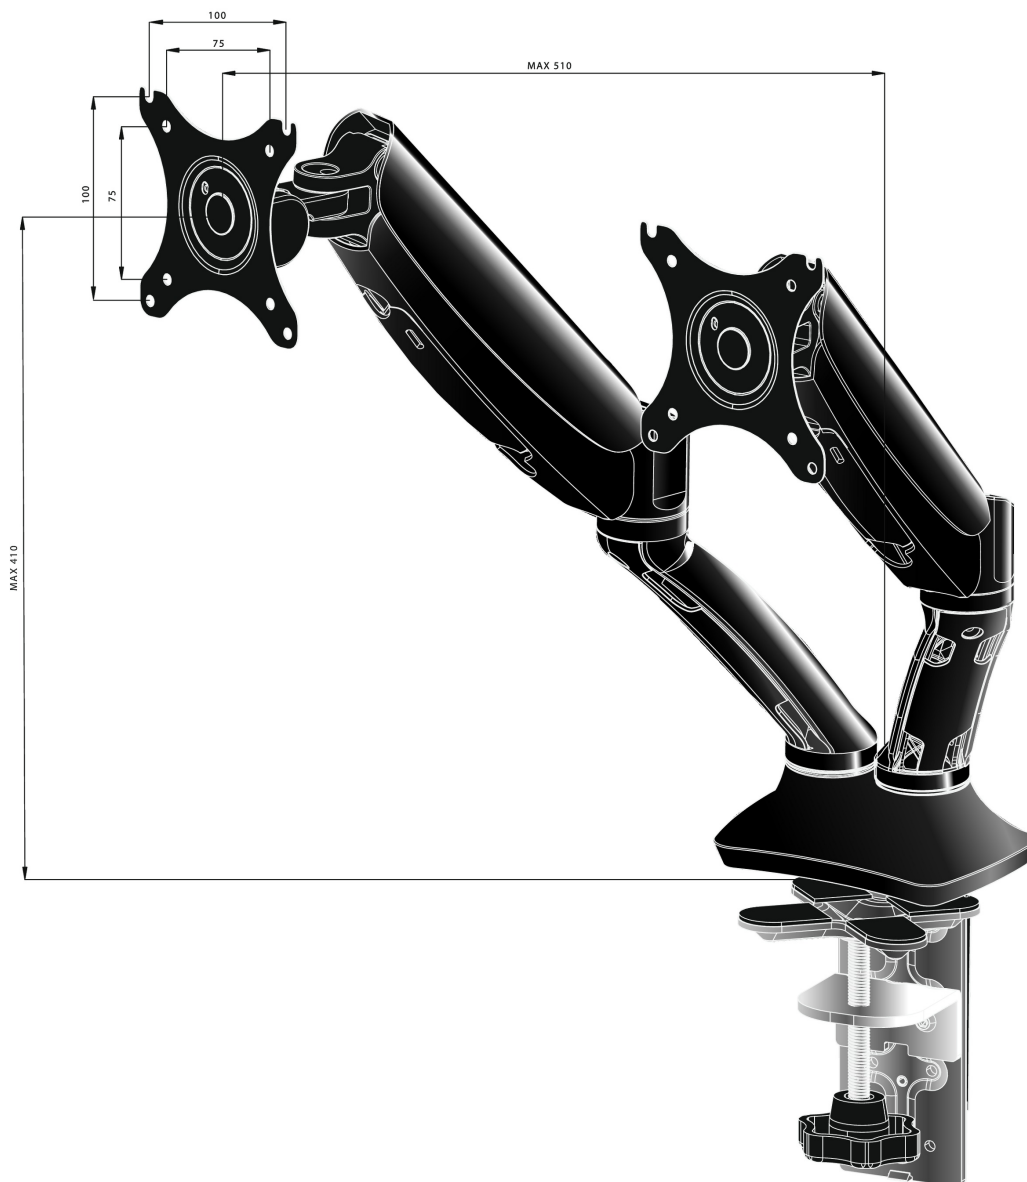

## Sleek and stylish dual gas spring arm

The iiyama DS3002C-B1 is a desk mount (grommet or clamp) for two flat screens up to 27". Using the arm you save space on your desk and thanks to the cable management system it is easier to keep your workplace tidy. But what is more important, offering broad adjustment capabilities including tilt, swivel, height and rotation, the dual gas spring arm makes sure you can easily adjust the position of the screens to your preferences assuring ergonomic body posture.

### 01 TECHNICAL SPECIFICATION

Typ	gas spring desk mount for desktop monitor
Počet obrazovek	2
Stolní držák	desk clamp or desk grommet
Velikost obrazovky	10" - 27"
Regulace výšky	0 - 410mm
Otočení monitoru	PIVOT 90°
Tilt	-85° - 15°
Swivel	360°
Max weight capacity	5kg / монитор
VESA minimum	75 x 75mm
VESA maximum	100 x 100mm

02 РАЗМЕР / ВЕС

EAN код

4948570032129

*Все товарные знаки и торговые марки являются собственностью их владельцев и они защищены. Ошибки и изменения допускаются. Спецификации могут быть изменены без уведомления. Все LCD мониторы соответствуют стандарту ISO-9241-307:2008 по политике битых пикселей.*