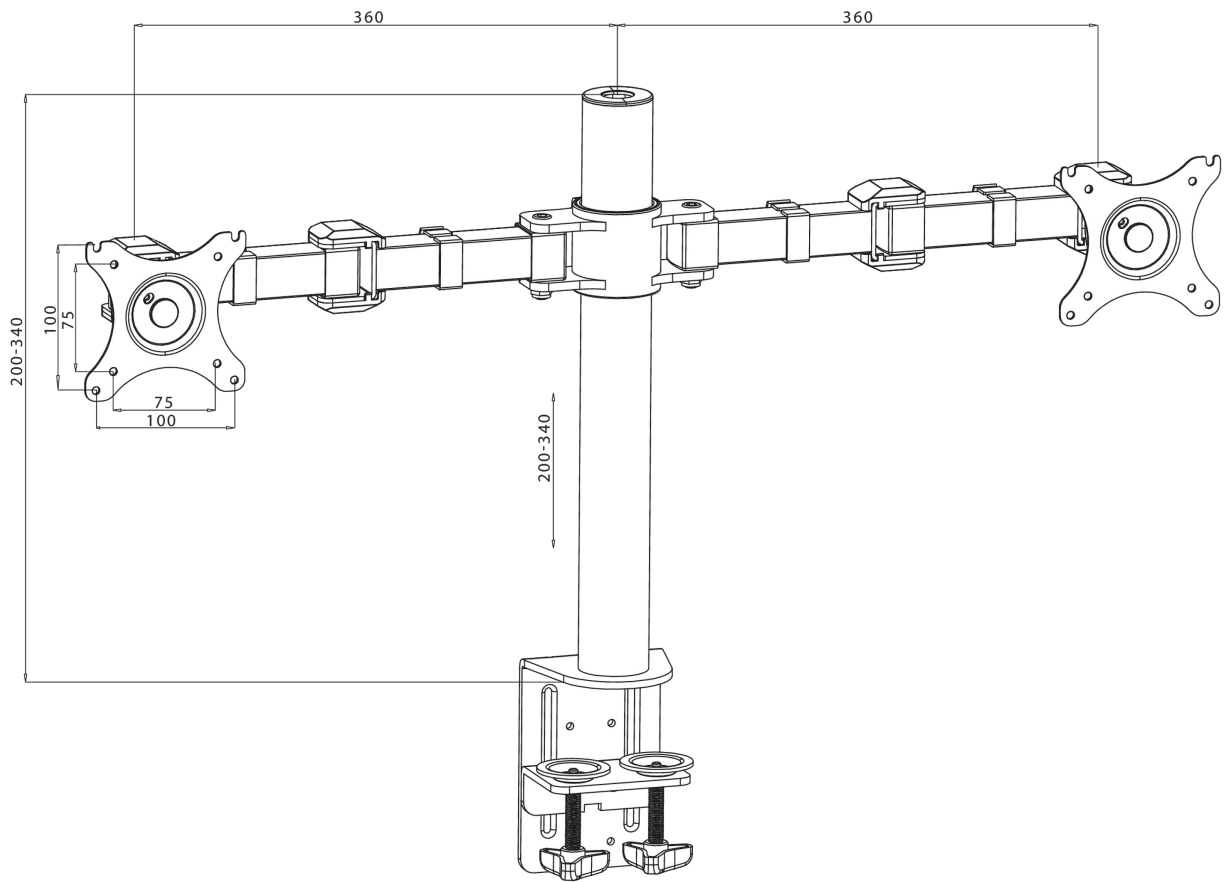

Eenvoudige en functionele dubbele bureausteen arm

De iiyama DS1002C-B1 is een bureausteen met bureaubevestiging (dmv een klem) voor 2 flatscreen monitoren tot 30 inch. Dankzij de armen kunt u waardevolle ruimte op uw bureau besparen. Het kabel management systeem zorgt ervoor dat kabels niet zichtbaar zijn. De bureausteen heeft vele aanpassingsmogelijkheden, waaronder een kantel-, draai-, hoogte- en roteer functie. Met deze dubbele bureausteen kunt u een ergonomische werkhouding en positie creëren die aan alle gezondheids- en veiligheidseisen voldoet.

01 PRODUCT BROCHURE

Type	bureausteen voor desktop monitor
Aantal schermen	2
Bureausteen	bureauklem
Scherm formaat	10" - 30"
In hoogte verstelbaar	200 - 400mm
Scherm rotatie	PIVOT 90°
Kantelhoek	-85° - 15°
Draaibar	180°
Max gewicht	10kg / monitor
VESA minimum	75 x 75mm
VESA maximum	100 x 100mm

02 AFMETINGEN / GEWICHT

EAN code

4948570032082

Alle handelsmerken zijn geregistreerd. Gegevens onder voorbehoud van zetfouten. Specificaties kunnen vooraf en zonder opgaaf van reden gewijzigd worden. Alle LCD-panels vallen onder ISO-9241-307:2008 inzake pixelfouten.