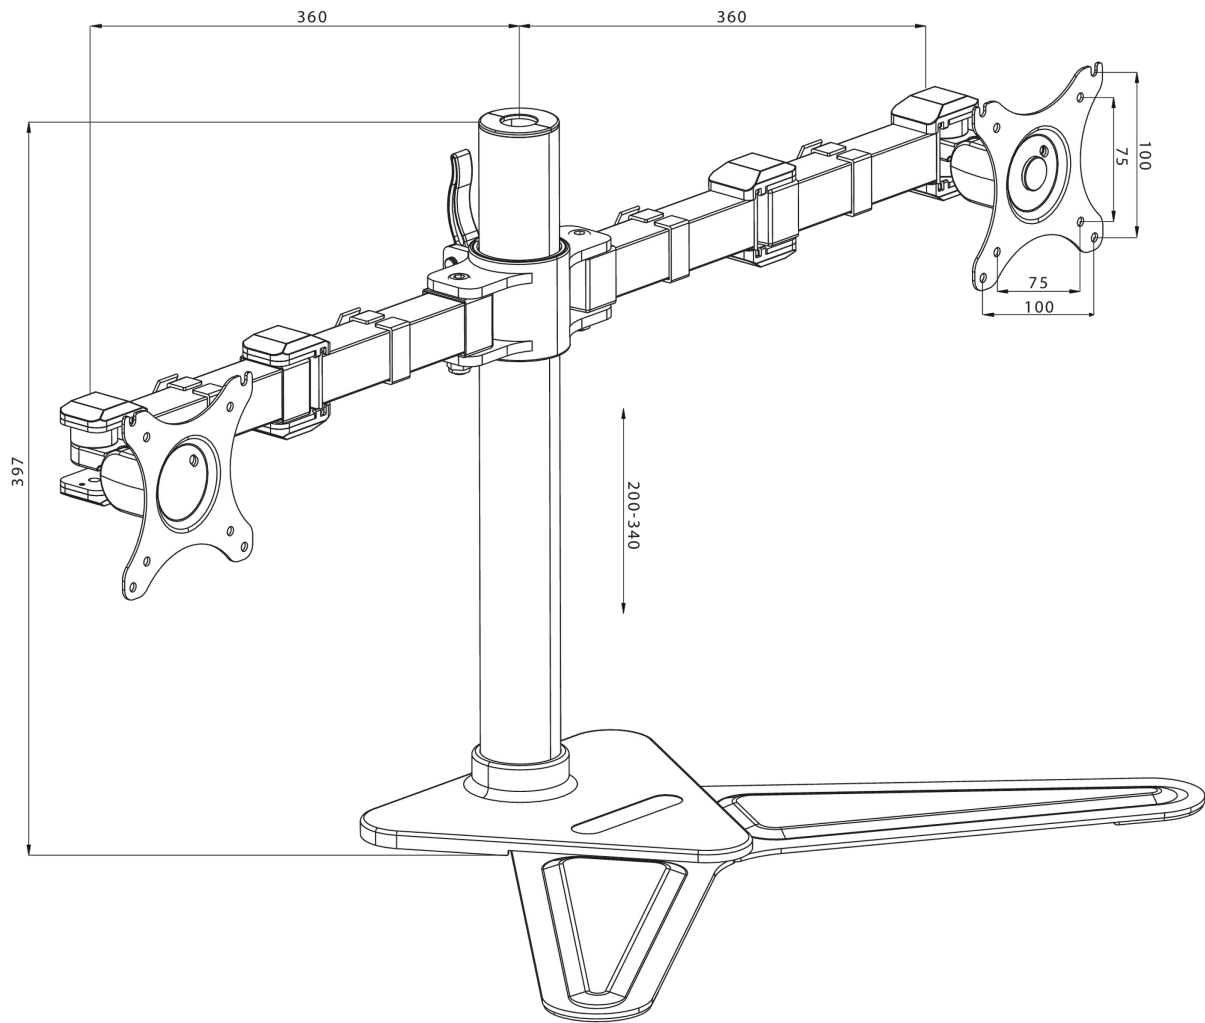

### Comfortable dual desktop stand

The iiyama DS1002D-B1 is a desk stand for two flat screens up to 30". The device allows you to save space on your desk reducing the number of stands to one only and the cable management system makes it easier to keep your workplace tidy. The easy to set-up stand offers broad adjustment capabilities, including tilt, swivel, height and rotation, so you can easily adjust the position of both screens to your preferences assuring comfortable and healthy body posture.

#### 01 TECHNICAL SPECIFICATION

Type	desk stand for desktop monitor
Number of screens	2
Desk monut	stand
Screen size	10" - 30"
Height adjustment	200 - 340mm
Screen rotation	PIVOT 90°
Tilt	-85° - 15°
Swivel	180°
Max weight capacity	10kg / монитор
VESA minimum	75 x 75mm
VESA maximum	100 x 100mm

02 РАЗМЕР / ВЕС

EAN код

4948570032068

*Все товарные знаки и торговые марки являются собственностью их владельцев и они защищены. Ошибки и изменения допускаются. Спецификации могут быть изменены без уведомления. Все LCD мониторы соответствуют стандарту ISO-9241-307:2008 по политике битых пикселей.*