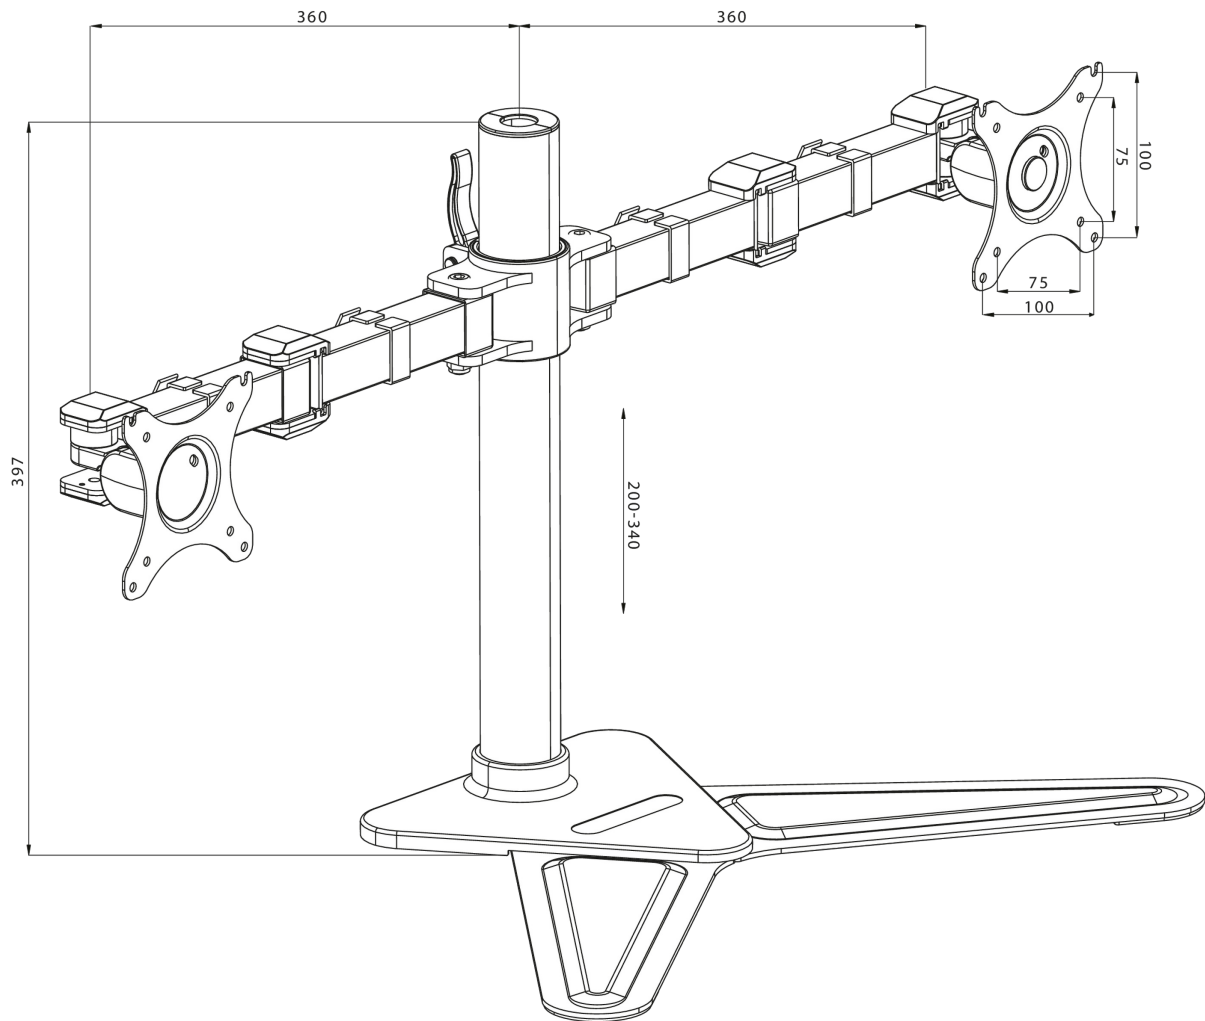

### Comfortable dual desktop stand

The iiyama DS1002D-B1 is a desk stand for two flat screens up to 30". The device allows you to save space on your desk reducing the number of stands to one only and the cable management system makes it easier to keep your workplace tidy. The easy to set-up stand offers broad adjustment capabilities, including tilt, swivel, height and rotation, so you can easily adjust the position of both screens to your preferences assuring comfortable and healthy body posture.

#### 01 TECHNICAL SPECIFICATION

Type	desk stand for desktop monitor
Number of screens	2
Desk monut	stand
Screen size	10" - 30"
Height adjustment	200 - 340mm
Screen rotation	PIVOT 90°
Tilt	-85° - 15°
Swivel	180°
Max weight capacity	10kg / монитор
VESA minimum	75 x 75mm
VESA maximum	100 x 100mm

02 РАЗМЕР / ВЕС

EAN код

4948570032068

*Все товарные знаки и торговые марки являются собственностью их владельцев и они защищены. Ошибки и изменения допускаются. Спецификации могут быть изменены без уведомления. Все LCD мониторы соответствуют стандарту ISO-9241-307:2008 по политике битых пикселей.*