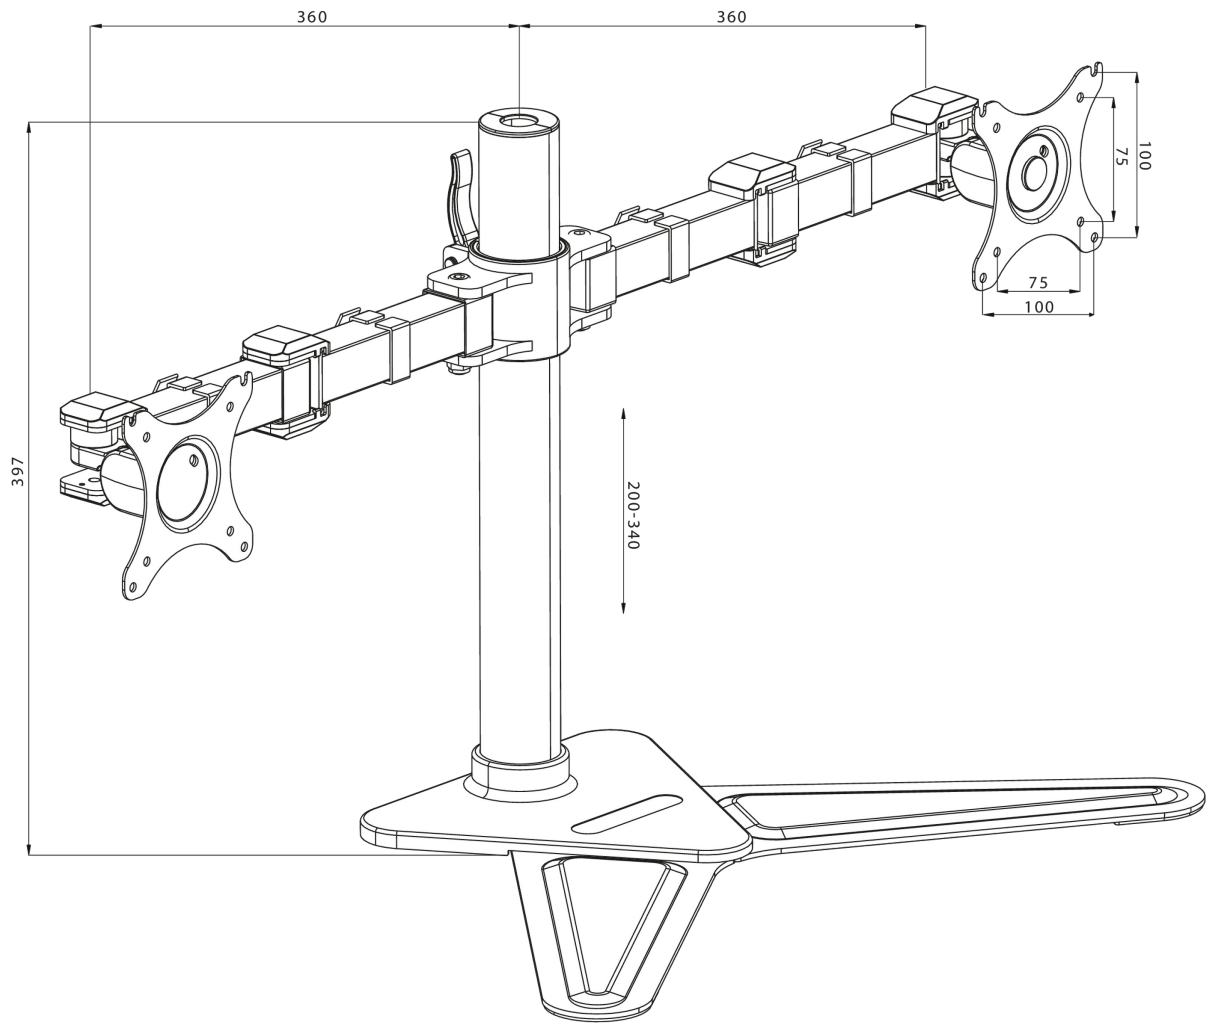

Pied de fixation double pour un meilleur confort

Le Iiyama DS1002D-B1 est un pied pouvant accueillir 2 écrans plats jusqu'à 30 pouces. Il vous permettra de gagner de la place sur votre espace de travail en réduisant le nombre de pied à un seul et son passage de câbles va vous faciliter l'optimisation de la place sur votre bureau. Ce pied réglable vous offre une large palette d'ajustements possibles, incluant la rotation en orientation « portrait/paysage », et la rotation latérale, et vous permet également d'ajuster la position de vos moniteurs suivant vos préférences en vous assurent en même temps une posture confortable et ergonomique.

01 LES SPÉCIFICATIONS

Type	ped de fixation pour moniteurs bureautiques
Nombre d'écrans	2
Support de bureau	support
Taille d'écran	10" - 30"
Régulation de la hauteur	200 - 340mm
Rotation	PIVOT 90°
Tilt	-85° - 15°
Swivel	180°
Max poids	10kg / moniteur
VESA min	75 x 75mm
VESA max	100 x 100mm

02 DIMENSIONS / POIDS

Code EAN

4948570032068

Toutes les marques nommées sur ce site sont des marques déposées. iiyama ne pourra être tenu responsable d'éventuelles erreurs ou omissions contenues sur ce site. Tous les écrans LCD iiyama sont conformes à la norme ISO-9241-307:2008 pour ce qui concerne les défauts de pixel.