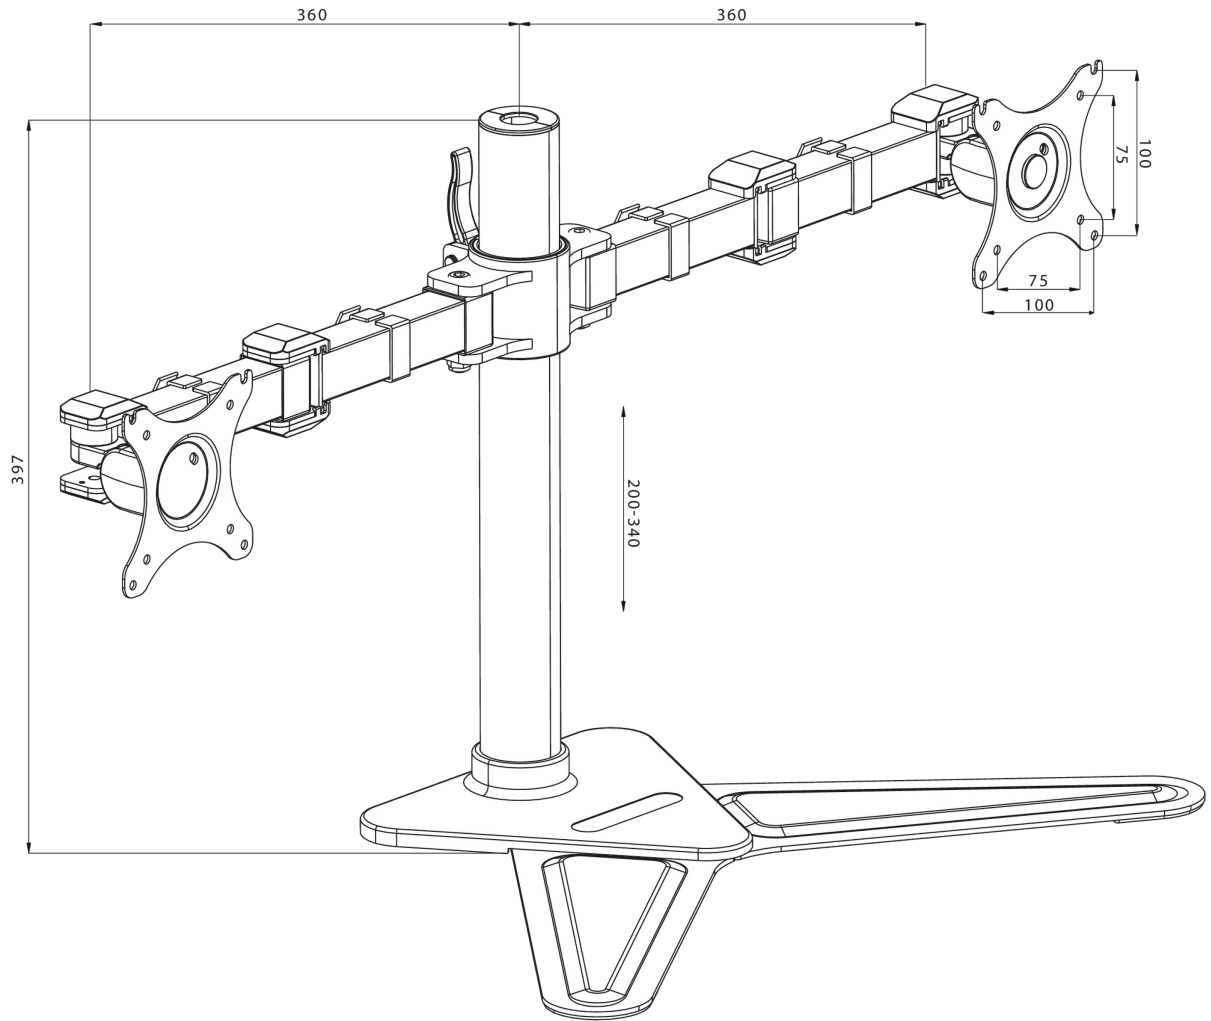

Pied de fixation double pour un meilleur confort

Le Iiyama DS1002D-B1 est un pied pouvant accueillir 2 écrans plats jusqu'à 30 pouces. Il vous permettra de gagner de la place sur votre espace de travail en réduisant le nombre de pied à un seul et son passage de câbles va vous faciliter l'optimisation de la place sur votre bureau. Ce pied réglable vous offre une large palette d'ajustements possibles, incluant la rotation en orientation « portrait/paysage », et la rotation latérale, et vous permet également d'ajuster la position de vos moniteurs suivant vos préférences en vous assurent en même temps une posture confortable et ergonomique.

01 LES SPÉCIFICATIONS

Type	ped de fixation pour moniteurs bureautiques
Nombre d'écrans	2
Support de bureau	support
Taille d'écran	10" - 30"
Régulation de la hauteur	200 - 340mm
Rotation	PIVOT 90°
Tilt	-85° - 15°
Swivel	180°
Max poids	10kg / moniteur
VESA min	75 x 75mm
VESA max	100 x 100mm

02 DIMENSIONS / POIDS

Code EAN

4948570032068

Toutes les marques nommées sur ce site sont des marques déposées. iiyama ne pourra être tenu responsable d'éventuelles erreurs ou omissions contenues sur ce site. Tous les écrans LCD iiyama sont conformes à la norme ISO-9241-307:2008 pour ce qui concerne les défauts de pixel.