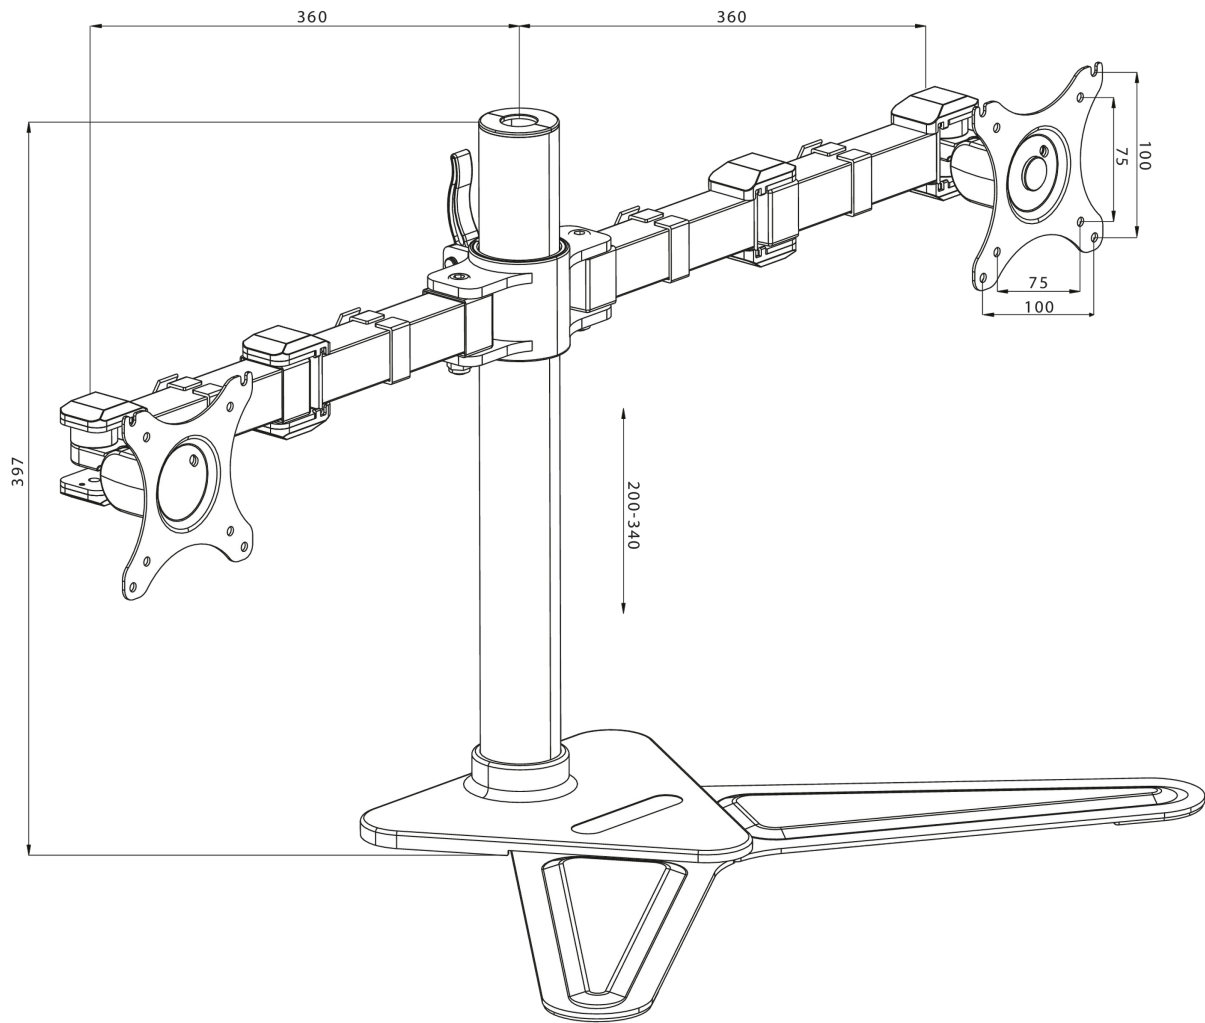

Confortevole doppio supporto da scrivania

Lo iiyama DS1002D-B1 è un supporto da tavolo per due schermi piatti fino a 30". Il braccio permette di risparmiare spazio sulla scrivania riducendo il numero di basi ad una sola e il sistema di gestione dei cavi aiuta a tenere il proprio posto di lavoro in ordine. Il braccio offre ampia possibilità di regolazione, inclusi rotazione, inclinazione e altezza per adattarsi alle vostre preferenze, assicurando una postura sana e confortevole.

01 SPECIFICHE TECNICHE

Tipo	Supporto da scrivania per monitor desktop
Numero schermi	2
Montaggio da tavolo	Supporto da scrivania
Dimensione schermo	10" - 30"
Regolazione altezza	200 - 340mm
Rotazione schermo	PIVOT 90°
Tilt	-85° - 15°
Swivel	180°
Peso massimo	10kg / monitor
VESA minimo	75 x 75mm
VESA massimo	100 x 100mm

02 DIMENSIONI / PESO

EAN code

4948570032068

Tutti i marchi e i marchi registrati citati. E & O E. Specifiche soggette a modifiche senza preavviso. Tutti i display LCD è conforme alla norma ISO-9241-307:2008 in connessione con difetti dei pixel.