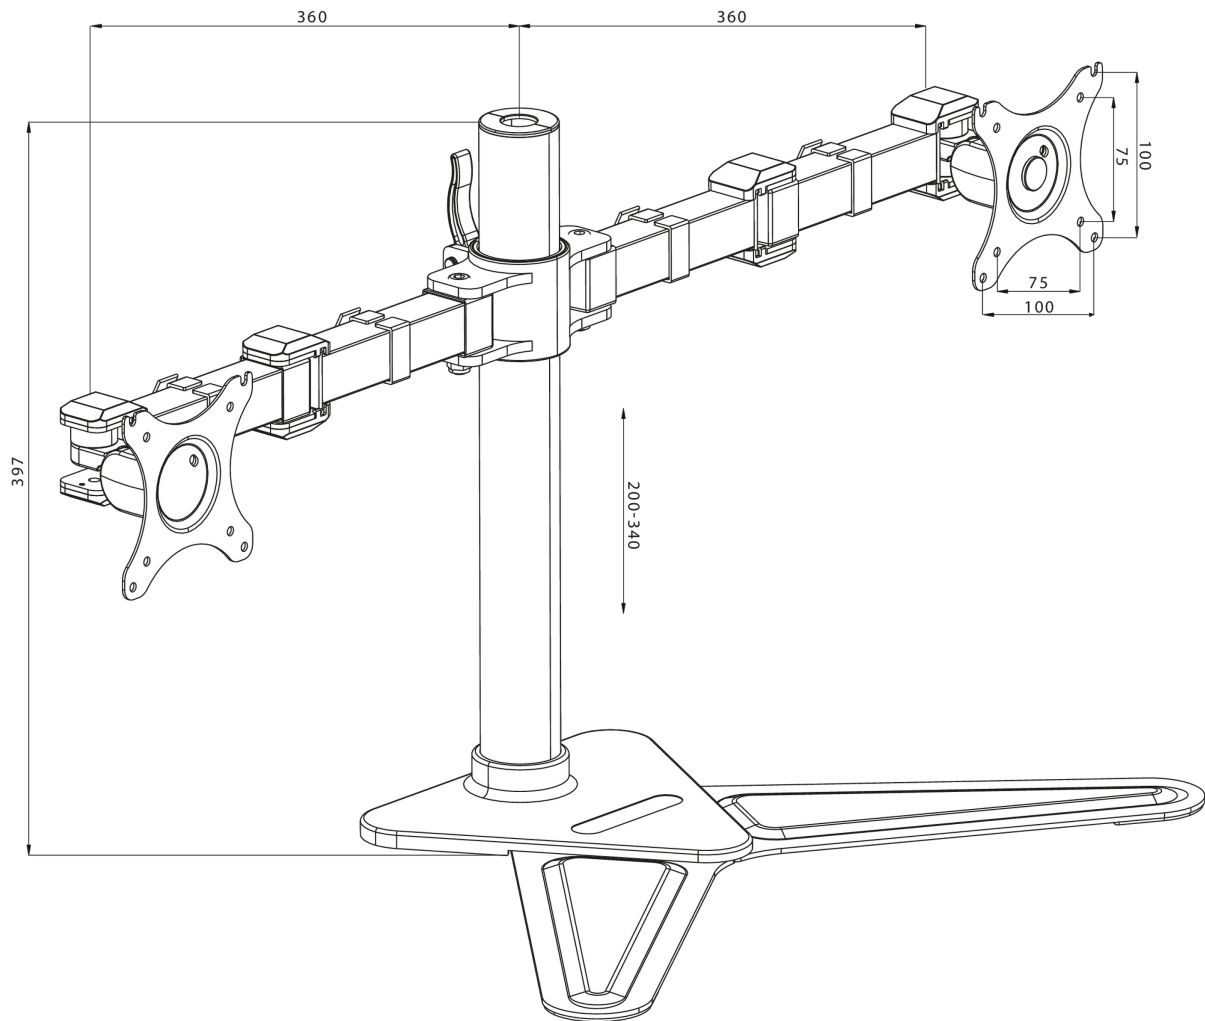

Confortevole doppio supporto da scrivania

Lo iiyama DS1002D-B1 è un supporto da tavolo per due schermi piatti fino a 30". Il braccio permette di risparmiare spazio sulla scrivania riducendo il numero di basi ad una sola e il sistema di gestione dei cavi aiuta a tenere il proprio posto di lavoro in ordine. Il braccio offre ampia possibilità di regolazione, inclusi rotazione, inclinazione e altezza per adattarsi alle vostre preferenze, assicurando una postura sana e confortevole.

01 SPECIFICHE TECNICHE

Tipo	Supporto da scrivania per monitor desktop
Numero schermi	2
Montaggio da tavolo	Supporto da scrivania
Dimensione schermo	10" - 30"
Regolazione altezza	200 - 340mm
Rotazione schermo	PIVOT 90°
Tilt	-85° - 15°
Swivel	180°
Peso massimo	10kg / monitor
VESA minimo	75 x 75mm
VESA massimo	100 x 100mm

02 DIMENSIONI / PESO

EAN code

4948570032068

Tutti i marchi e i marchi registrati citati. E & O E. Specifiche soggette a modifiche senza preavviso. Tutti i display LCD è conforme alla norma ISO-9241-307:2008 in connessione con difetti dei pixel.