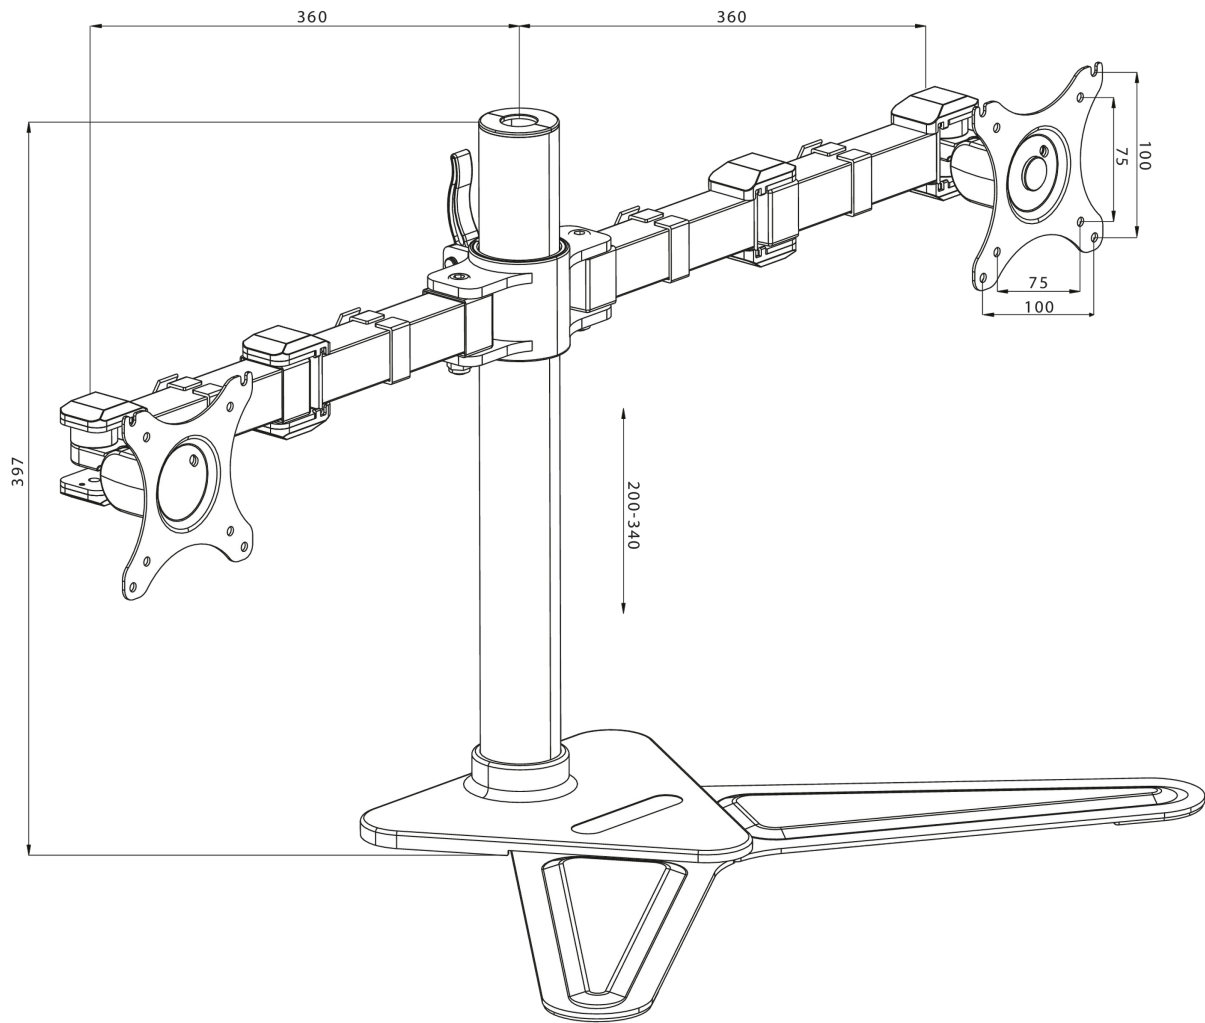

## Comfortabele dubbele bureausteen standaard

De iiyama DS1002D-B1 is een bureausteen standaard voor 2 flatscreen monitoren tot 30 inch. Dankzij de armen kunt u waardevolle ruimte op uw bureau besparen. Het kabel management systeem zorgt ervoor dat kabels niet zichtbaar zijn. De bureausteen heeft vele aanpassingsmogelijkheden, waaronder een kantel-, draai-, hoogte- en roteer functie. Met deze dubbele bureausteen kunt u een ergonomische werkhouding en positie creëren die aan alle gezondheids- en veiligheidseisen voldoet.

### 01 PRODUCT BROCHURE

Type	bureaustandaard voor desktop monitor
Aantal schermen	2
Bureausteen	standaard
Scherf formaat	10" - 30"
In hoogte verstelbaar	200 - 340mm
Scherf rotatie	PIVOT 90°
Kantelhoek	-85° - 15°
Draaibar	180°
Max gewicht	10kg / monitor
VESA minimum	75 x 75mm
VESA maximum	100 x 100mm

## 02 AFMETINGEN / GEWICHT

EAN code

4948570032068

*Alle handelsmerken zijn geregistreerd. Gegevens onder voorbehoud van zetfouten. Specificaties kunnen vooraf en zonder opgave van reden gewijzigd worden. Alle LCD-panels vallen onder ISO-9241-307:2008 inzake pixelfouten.*