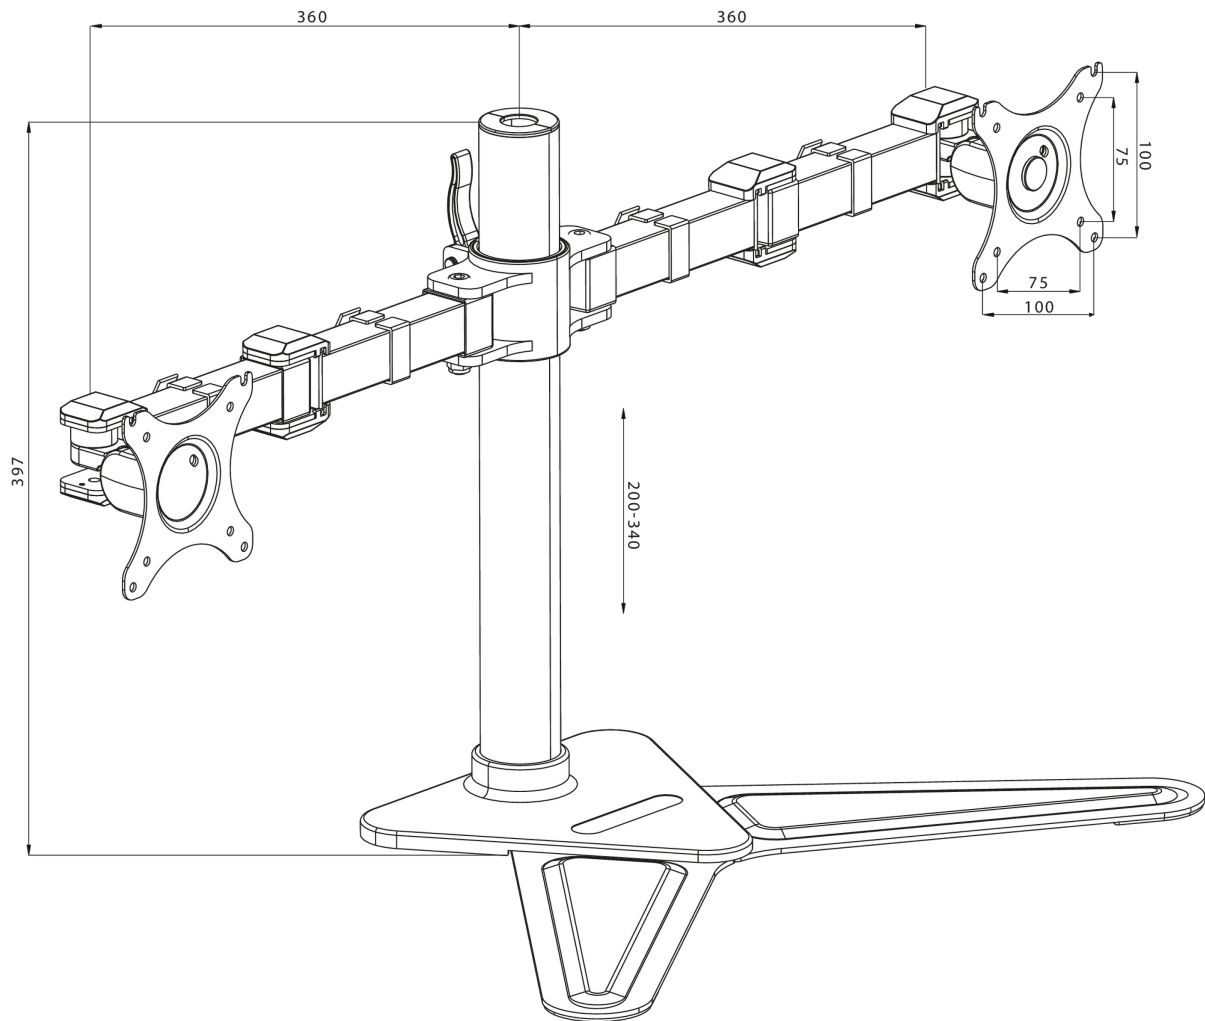

## Comfortabele dubbele bureausteen standaard

De iiyama DS1002D-B1 is een bureausteen standaard voor 2 flatscreen monitoren tot 30 inch. Dankzij de armen kunt u waardevolle ruimte op uw bureau besparen. Het kabel management systeem zorgt ervoor dat kabels niet zichtbaar zijn. De bureausteen heeft vele aanpassingsmogelijkheden, waaronder een kantel-, draai-, hoogte- en roteer functie. Met deze dubbele bureausteen kunt u een ergonomische werkhouding en positie creëren die aan alle gezondheids- en veiligheidseisen voldoet.

### 01 PRODUCT BROCHURE

Type	bureaustandaard voor desktop monitor
Aantal schermen	2
Bureausteen	standaard
Scherf formaat	10" - 30"
In hoogte verstelbaar	200 - 340mm
Scherf rotatie	PIVOT 90°
Kantelhoek	-85° - 15°
Draaibar	180°
Max gewicht	10kg / monitor
VESA minimum	75 x 75mm
VESA maximum	100 x 100mm

## 02 AFMETINGEN / GEWICHT

EAN code

4948570032068

*Alle handelsmerken zijn geregistreerd. Gegevens onder voorbehoud van zetfouten. Specificaties kunnen vooraf en zonder opgave van reden gewijzigd worden. Alle LCD-panels vallen onder ISO-9241-307:2008 inzake pixelfouten.*