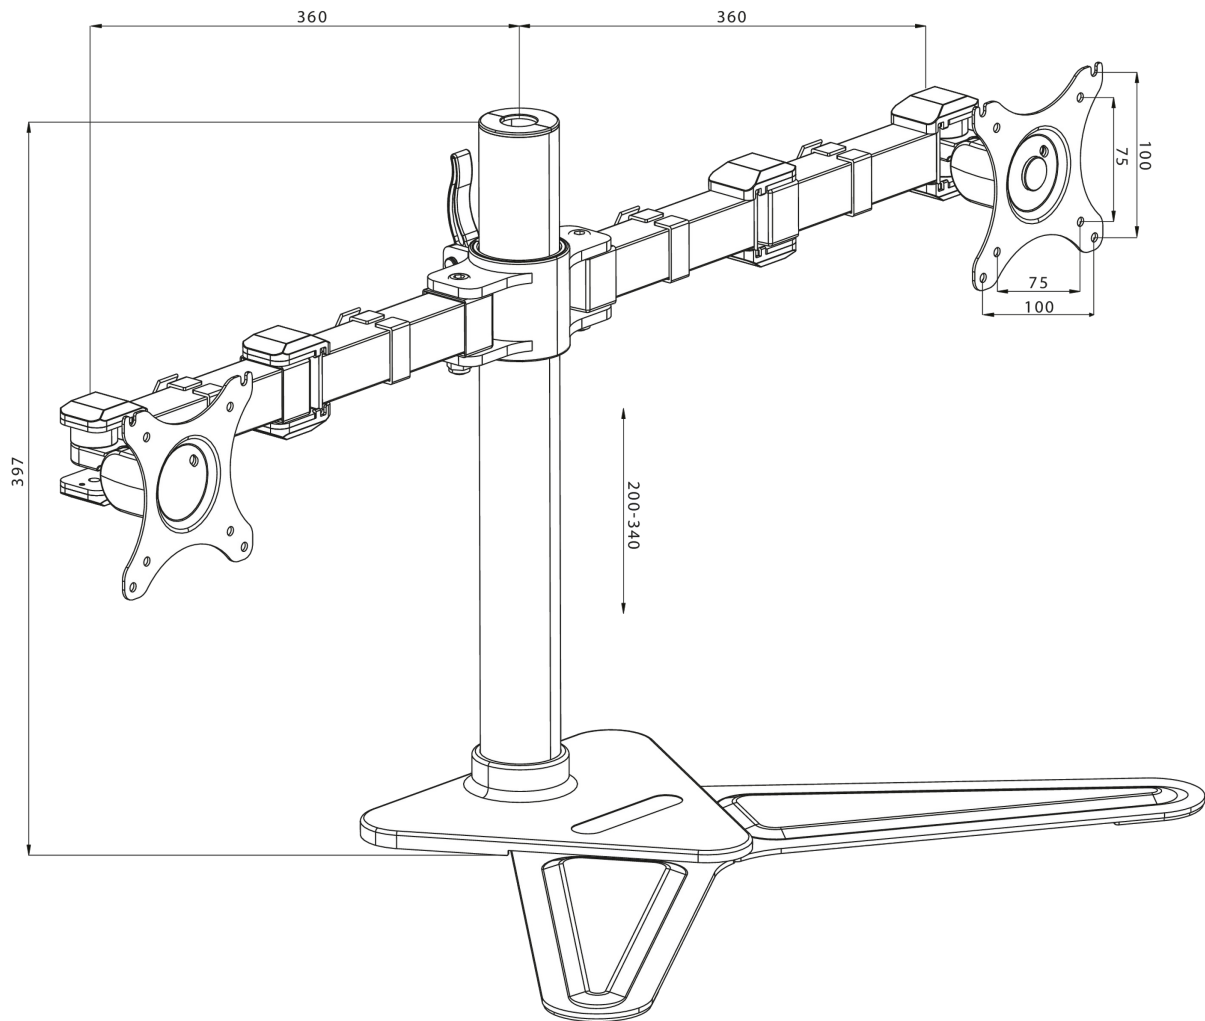

### Comfortable dual desktop stand

The iiyama DS1002D-B1 is a desk stand for two flat screens up to 30". The device allows you to save space on your desk reducing the number of stands to one only and the cable management system makes it easier to keep your workplace tidy. The easy to set-up stand offers broad adjustment capabilities, including tilt, swivel, height and rotation, so you can easily adjust the position of both screens to your preferences assuring comfortable and healthy body posture.

#### 01 ТЕХНИЧЕСКИЕ ХАРАКТЕРИСТИКИ

Type	desk stand for desktop monitor
Number of screens	2
Desk monut	stand
Screen size	10" - 30"
Height adjustment	200 - 340mm
Screen rotation	PIVOT 90°
Tilt	-85° - 15°
Swivel	180°
Max weight capacity	10kg / монитор
VESA minimum	75 x 75mm
VESA maximum	100 x 100mm

02 РАЗМЕР / ВЕС

EAN код

4948570032068

*Все товарные знаки и торговые марки являются собственностью их владельцев и они защищены. Ошибки и изменения допускаются. Спецификации могут быть изменены без уведомления. Все LCD мониторы соответствуют стандарту ISO-9241-307:2008 по политике битых пикселей.*