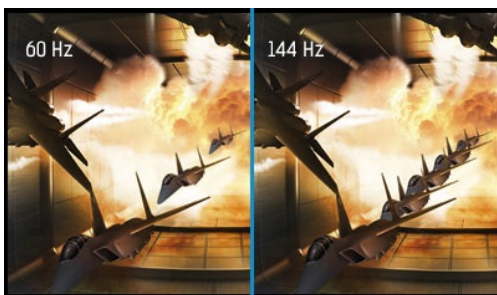

## Red Eagle – pridružite se profesionalnom timu

Bez obzira da li već jeste ili nameravate da budete ozbiljan gejmer, 27" G-MASTER GB2760QSU poznat kao Red Eagle je značajna prednost među konkurencijom koja Vam je potrebna za oslobađanje Vašeg punog igračkog potencijala. Naoružani FreeSync tehnologijom, frekvencijom osvežavanja od 144 Hz i blistavim vremenom odziva od 1 ms brže ćete reagovati i zaboravićete na efekte ghostinga ili razmazivanje slike. WQHD (2560x1440) rezolucija ekrana nudi 77 % više prostora na ekranu od standardne Full HD rezolucije (1920x1080). Mogućnost podešavanja svetlih i tamnih nijansi pomoću Black Tuner opcije pruža Vam veće performanse sagledavanja detalja u osenčenim delovima ekrana. Ništa neće odvratiti Vašu pažnju. Postoje dva ulaza (HDMI, DisplayPort), zvučnici, priključak za slušalice i 2.0 USB čvorište. Bez obzira koji Vam je draži: RTS, FPS, MOBA i MMO - sa Crvenim orlom na Vašem stolu Vi ste u vrhu lanca ishrane u gejmerskoj zajednici.