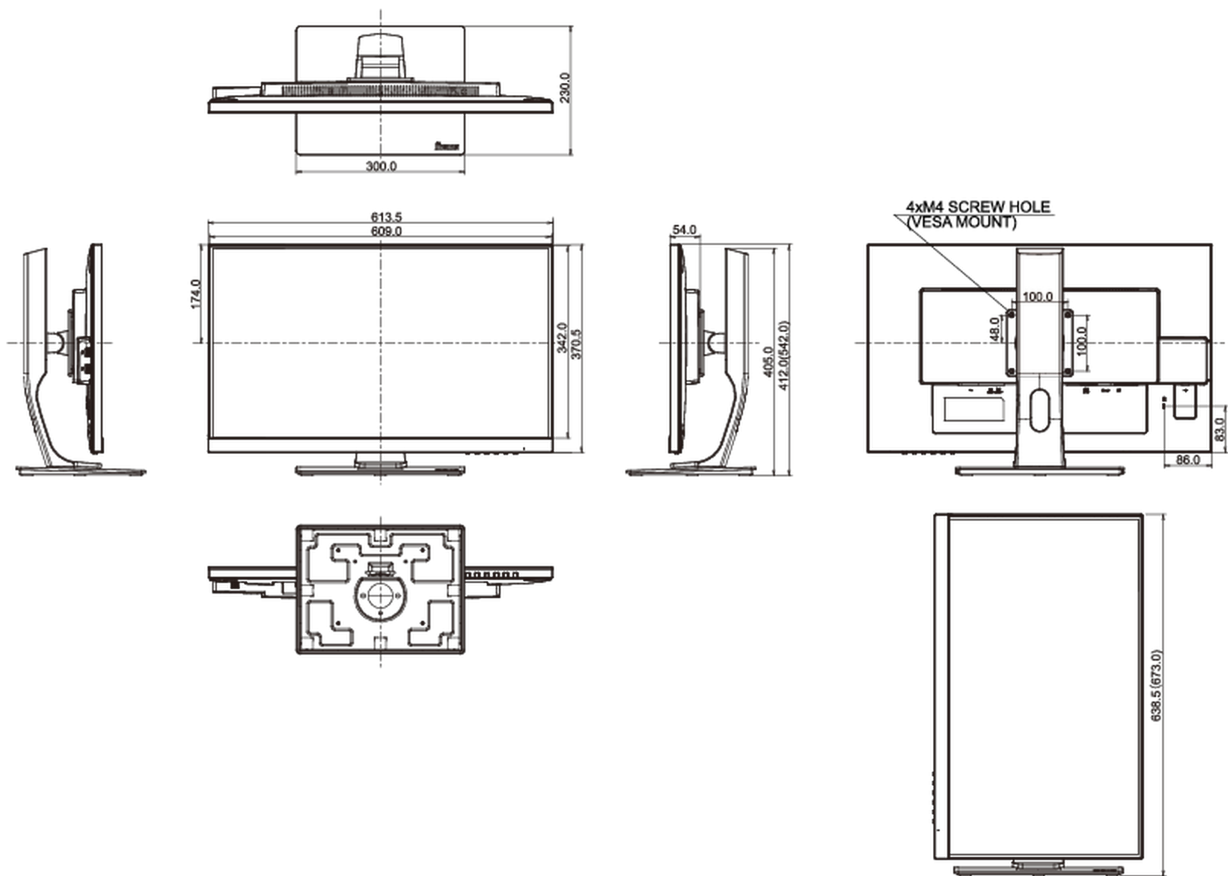

## 08 РАЗМЕР / ВЕС

Размер продукта Ш x В x Г

613.5 x 412 (542) x 230мм

Вес (без упаковки)

6.7кг

EAN код

4948570115419

Все товарные знаки и торговые марки являются собственностью их владельцев и они защищены. Ошибки и изменения допускаются. Спецификации могут быть изменены без уведомления. Все LCD мониторы соответствуют стандарту ISO-9241-307:2008 по политике битых пикселей.