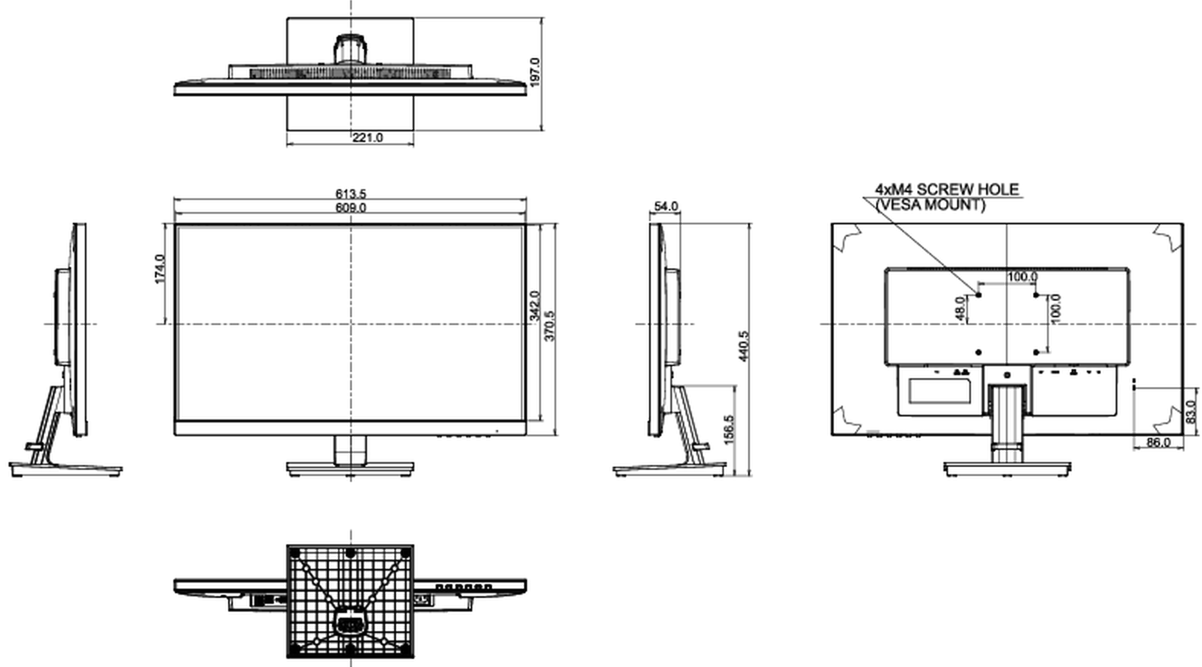

04 MEKANİK

Eğim açısı	22° yukarı; 5° aşağı
------------	----------------------

05 PAKET İÇERİĞİNDEKİ AKSESUARLAR

Kablolar	güç, USB, HDMI
----------	----------------

06 GÜÇ YÖNETİMİ

Güç kaynağı	AC 100 - 240V, 50/60Hz
Güç kullanımı	19.7W tipik, 0.3W stand by, 0.27W off mode

07 ÖLÇÜLER / AĞIRLIK

Ürün boyutları G x Y x D	613.5 x 440.5 x 197mm
Ağırlık (kutu hariç)	5.3kg
EAN kodu	4948570115365

All trademarks and registered trademarks acknowledged. E & O E. Specification subject to change without notice. All LCD's comply with ISO-9241-307:2008 in connection with pixel defects.