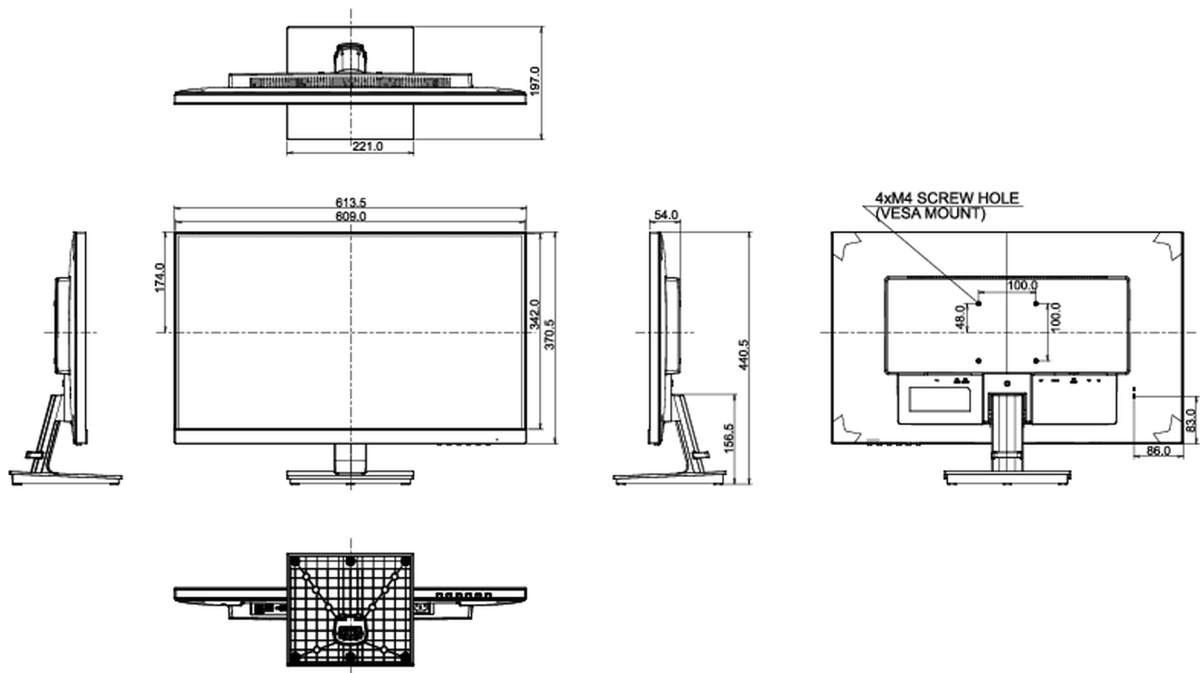

## 08 РАЗМЕР / BEC

Размер продукта Ш x В x Г	613.5 x 440.5 x 197мм
Вес (без упаковки)	5.3кг
EAN код	4948570115365

Все товарные знаки и торговые марки являются собственностью их владельцев и они защищены. Ошибки и изменения допускаются. Спецификации могут быть изменены без уведомления. Все LCD мониторы соответствуют стандарту ISO-9241-307:2008 по политике битых пикселей.