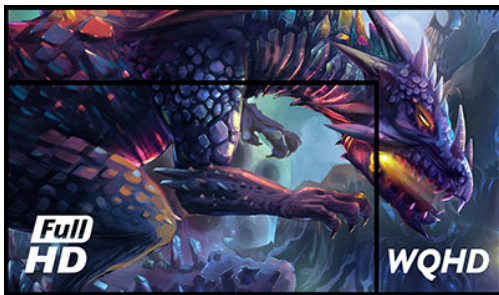

Silver Crow – enter a new dimension

The 27" G-MASTER GB2730QSU known as Silver Crow opens you to a whole new level of gaming experiences. As the 2560x1440 display offers 77% more on-screen space than a standard 1920x1080 Full HD monitor, the Silver Crow makes sure all the finest details are displayed with perfect image clarity. Nothing will skip your attention. The blue light reducer function along with the flicker free panel are the shield your eyes need to guarantee your vision remains well protected. Armed with FreeSync technology and 1ms response time the Silver Crow is ready to lead you into the toughest battles, leaving nothing to chance.

WQHD

With the 2560x1440 WQHD resolution offering 77% more on-screen space than a standard 1920x1080 full HD monitor, nothing skips your attention.

Технология FreeSync™

Технология AMD FreeSync™ устраняет прерывание, подвисание игр и устраняет разрывы изображения для исключительно плавного игрового процесса.

01 ХАРАКТЕРИСТИКИ ДИСПЛЕЯ

Диагональ	27", 68.5см
Панель	TN LED, матовый
Разрешение	2560 x 1440 @75Гц (3.7 megapixel WQHD, DisplayPort)
Соотношение сторон	16:9
Яркость	350 cd/m ²
Контрастность	1000:1
Расширенная контрастность	80M:1
Время отклика (GTG)	1мс
Видимая область	горизонталь/вертикаль: 170°/160°, право/лево: 85°/85°, вверх/вниз: 80°/80°
Поддержка цвета	16.7млн (sRGB: 99%; NTSC: 72%)
Частота горизонтальной развертки	30 - 89кГц
Видимая область Ш x В	596.7 x 335.7мм, 23.5 x 13.2"
Размер пикселя	0.233мм
Colour	матовый