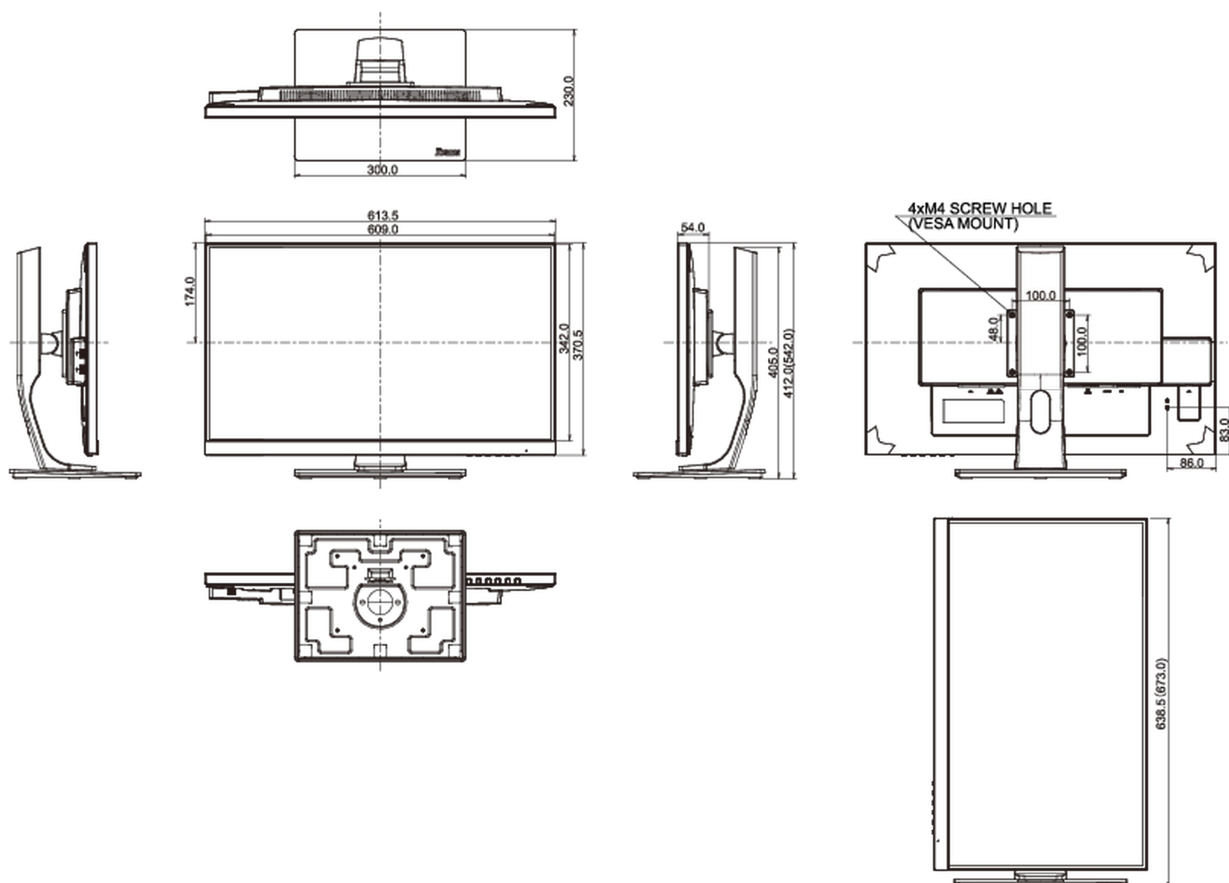

Кабели

Питание, USB, HDMI, DP

Прочее

Краткое руководство по началу работы, Руководство по безопасности

06 POWER-MANAGEMENT

Блок питания

внутренний

Питание

AC 100 - 240V, 50/60Гц

Потребляемая мощность

35.7W стандарт, 0.46W ожидание, 0.28W отключено

07 СТАНДАРТЫ

Сертификаты

CE, TÜV-GS, RoHS support, ErP, WEEE, CU, REACH

Класс энергоэффективности

B

REACH SVHC

свинца, превышает 0.1%

08 РАЗМЕР / BEC

Размер продукта Ш x В x Г

613.5 x 412 (542) x 230мм

Вес (без упаковки)

6.6кг

EAN код

4948570115389

Все товарные знаки и торговые марки являются собственностью их владельцев и они защищены. Ошибки и изменения допускаются. Спецификации могут быть изменены без уведомления. Все LCD мониторы соответствуют стандарту ISO-9241-307:2008 по политике битых пикселей.