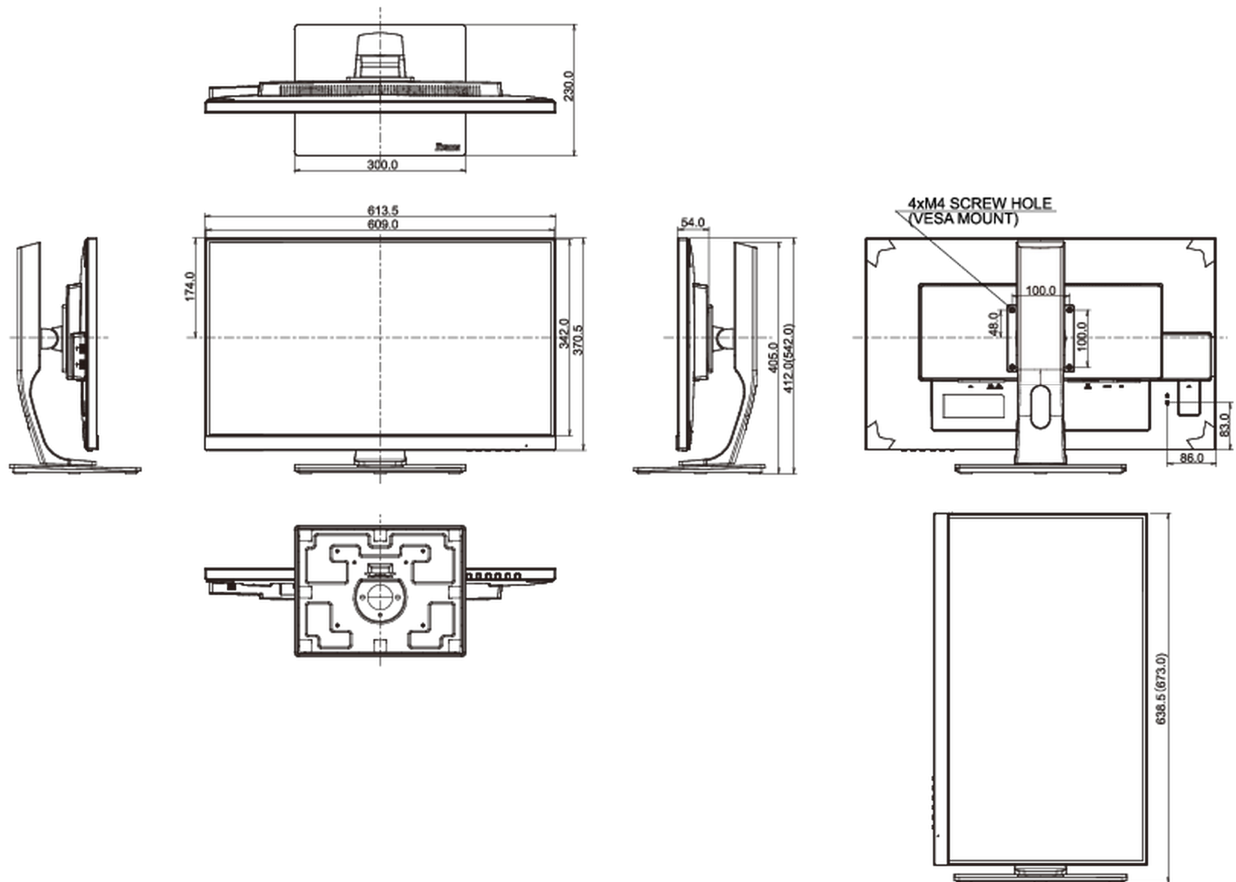

Kábelek

áramellátás, USB, HDMI, DP

Egyéb

gyors üzembe helyezési útmutató, biztonsági útmutató

06 ENERGIAGAZDÁLKODÁS

Tápegység

belső

Áramellátás

AC 100 - 240V, 50/60Hz

Energiafogyasztás

35.7W jellemző, 0.46W készenlét, 0.28W kikapcsolva

Áramfogyasztás

0.46W készenlét

07 FENNTARTHATÓSÁG

Előírások

CE, TÜV-GS, RoHS támogatás, ErP, WEEE, CU, HATÓTÁVOLSÁG

Energiahatékonysági osztály ((EU) 2017/1369 rendelet)

G

REACH SVHC

0,1% felett: Vezet

08 MÉRETEK / SÚLY

Termék méretei Sz x H x M

613.5 x 412 (542) x 230mm

Súly (doboz nélkül)

6.6kg

EAN kód

4948570115389

All trademarks and registered trademarks acknowledged. E & O E. Specification subject to change without notice. All LCD's comply with ISO-9241-307:2008 in connection with pixel defects.