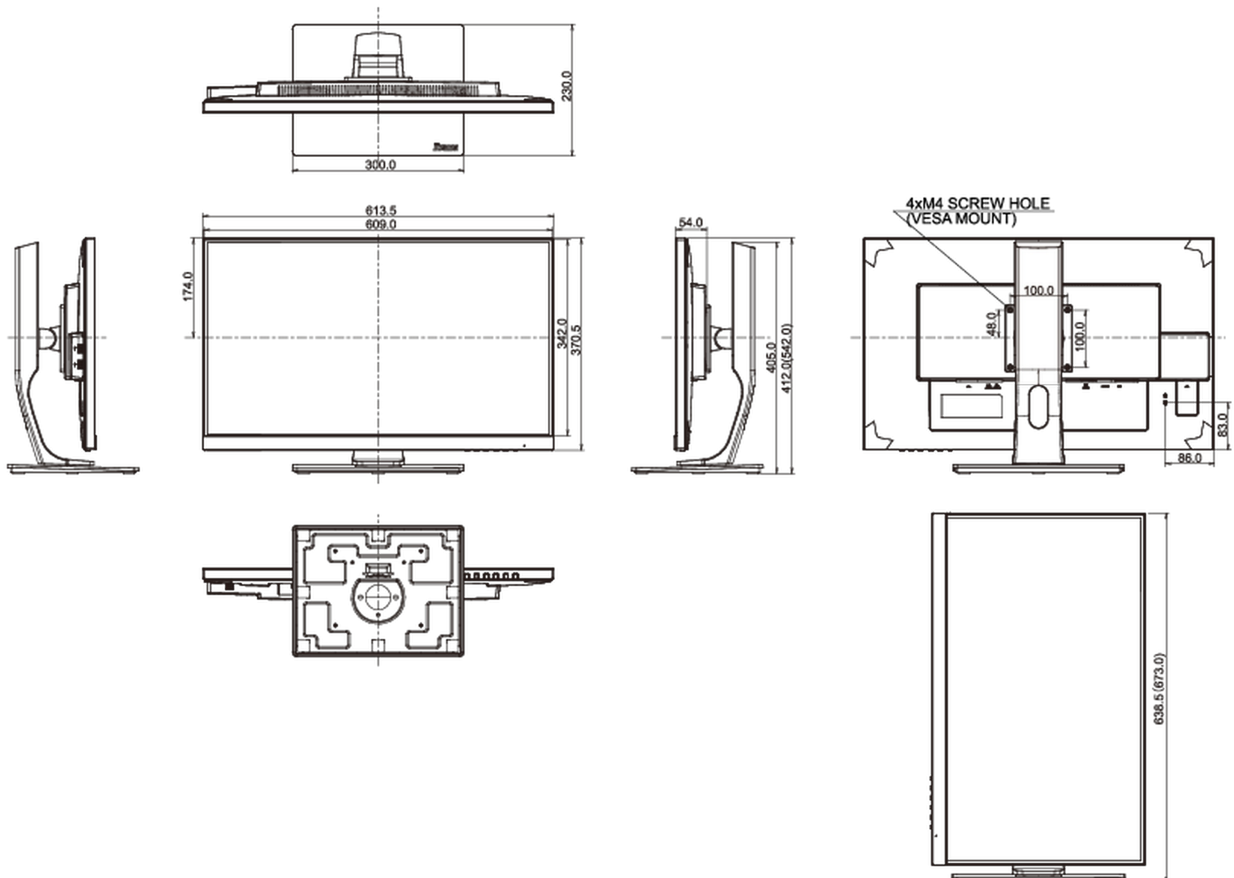

Кабели

Питание, USB, HDMI, DP

Прочее

Краткое руководство по началу работы, Руководство по безопасности

06 POWER-MANAGEMENT

Блок питания

внутренний

Питание

AC 100 - 240V, 50/60Гц

Потребляемая мощность

35.7W стандарт, 0.46W ожидание, 0.28W отключено

07 СТАНДАРТЫ

Сертификаты

CE, TÜV-GS, RoHS support, ErP, WEEE, CU, REACH

Класс энергоэффективности

B

REACH SVHC

свинца, превышает 0.1%

08 РАЗМЕР / ВЕС

Размер продукта Ш x В x Г

613.5 x 412 (542) x 230мм

Вес (без упаковки)

6.6кг

EAN код

4948570115389

Все товарные знаки и торговые марки являются собственностью их владельцев и они защищены. Ошибки и изменения допускаются. Спецификации могут быть изменены без уведомления. Все LCD мониторы соответствуют стандарту ISO-9241-307:2008 по политике битых пикселей.