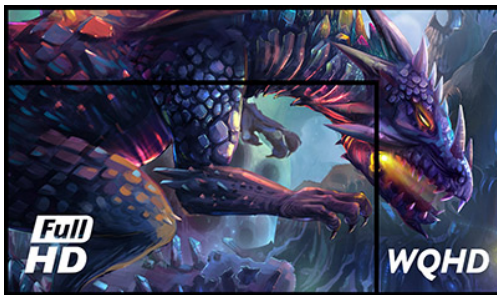

Silver Crow – enter a new dimension

The 27" G-MASTER GB2730QSU known as Silver Crow opens you to a whole new level of gaming experiences. As the 2560x1440 display offers 77% more on-screen space than a standard 1920x1080 Full HD monitor, the Silver Crow makes sure all the finest details are displayed with perfect image clarity. Nothing will skip your attention. The blue light reducer function along with the flicker free panel are the shield your eyes need to guarantee your vision remains well protected. Armed with FreeSync technology and 1ms response time the Silver Crow is ready to lead you into the toughest battles, leaving nothing to chance.

WQHD

With the 2560x1440 WQHD resolution offering 77% more on-screen space than a standard 1920x1080 full HD monitor, nothing skips your attention.

Технология FreeSync™

Технология AMD FreeSync™ устраняет прерывание, подвисание игр и устраняет разрывы изображения для исключительно плавного игрового процесса.

01 ХАРАКТЕРИСТИКИ ДИСПЛЕЯ

Диагональ	27", 68.5см
Панель	TN LED, матовый
Разрешение	2560 x 1440 @75Гц (3.7 megapixel WQHD, DisplayPort)
Соотношение сторон	16:9
Яркость	350 cd/m ²
Контрастность	1000:1
Расширенная контрастность	80M:1
Время отклика (GTG)	1мс
Видимая область	горизонталь/вертикаль: 170°/160°, право/лево: 85°/85°, вверх/вниз: 80°/80°
Поддержка цвета	16.7млн (sRGB: 99%; NTSC: 72%)
Частота горизонтальной развертки	30 - 89кГц
Видимая область Ш x В	596.7 x 335.7мм, 23.5 x 13.2"
Размер пикселя	0.233мм
Colour	матовый