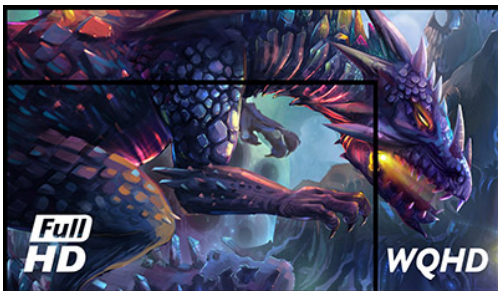

Silver Crow – uđite u novu dimenziju

27" G-MASTER GB2730QSU poznat kao Silver Crow otvara Vam sasvim novi nivo gejmerskog iskustva. Kako ekran veličine 2560x1440 nudi 77% više prostora na ekranu od standardnog 1920x1080 Full HD monitora, Silver Crow osigurava da se svi najfiniji detalji prikazuju sa savršenom jasnoćom slike. Ništa neće odvratiti Vašu pažnju. Funkcija redukcije plave svetlosti, zajedno sa ekranom bez treperenja, su štit Vašim očima. Naoružani FreeSync tehnologijom i vremenom odziva 1ms, Silver Crow je spreman da Vas povede u najteže bitke, ne prepuštajući ništa slučajnosti.

WQHD

Uz WQHD rezoluciju od 2560x1440, koja nudi 77% više prostora na ekranu od standardnog 1920x1080 monitora Full HD rezolucije, ništa neće promaći Vašoj pažnji.

AMD FreeSync™ Tehnologija

AMD FreeSync™ tehnologija označava kraj igranju sa iseckanim frejmovima i donosi tečni gejملهj bez artefakta pri gotovo bilo kom frejmrjtu.