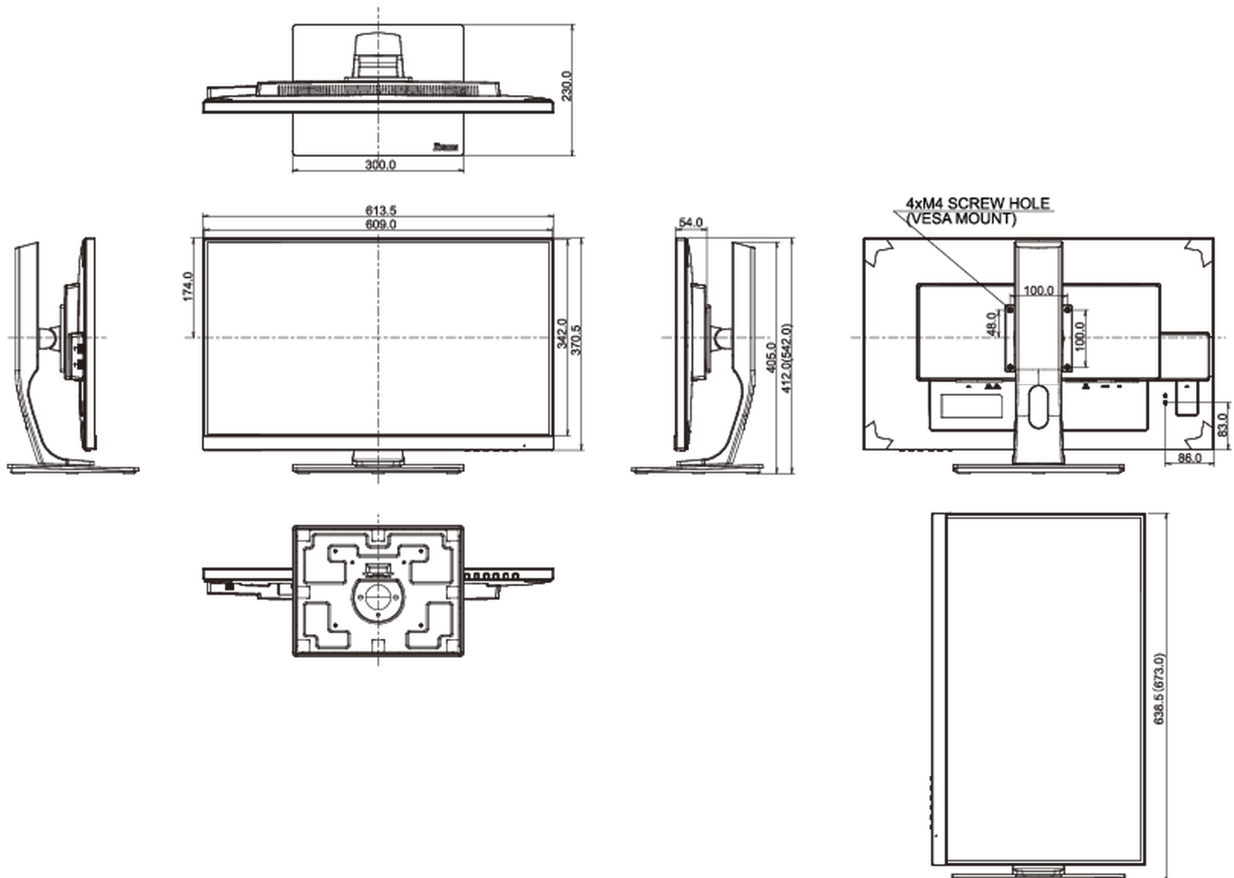

Кабели

Питание, USB, HDMI, DP

Прочее

Краткое руководство по началу работы, Руководство по безопасности

06 POWER-MANAGEMENT

Блок питания

внутренний

Питание

AC 100 - 240V, 50/60Гц

Потребляемая мощность

35.7W стандарт, 0.46W ожидание, 0.28W отключено

07 СТАНДАРТЫ

Сертификаты

CE, TÜV-GS, RoHS support, ErP, WEEE, CU, REACH

Класс энергоэффективности

B

REACH SVHC

свинца, превышает 0.1%

08 РАЗМЕР / BEC

Размер продукта Ш x В x Г

613.5 x 412 (542) x 230мм

Вес (без упаковки)

6.6кг

EAN код

4948570115389

Все товарные знаки и торговые марки являются собственностью их владельцев и они защищены. Ошибки и изменения допускаются. Спецификации могут быть изменены без уведомления. Все LCD мониторы соответствуют стандарту ISO-9241-307:2008 по политике битых пикселей.