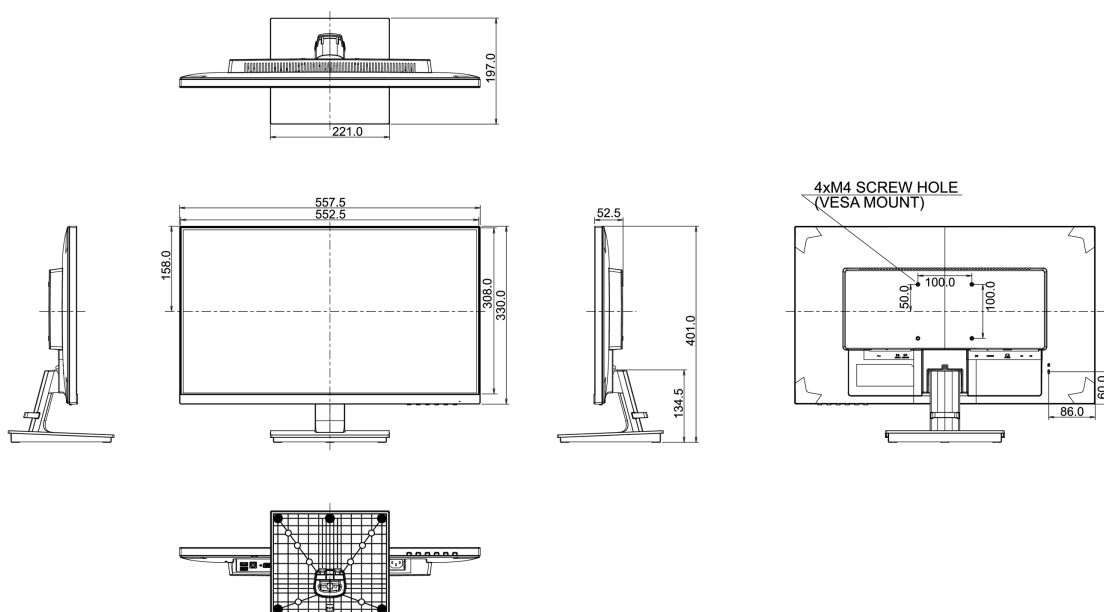

## 08 РАЗМЕР / BEC

Размер продукта Ш x В x Г	557.5 x 401 x 197мм
Вес (без упаковки)	4кг
EAN код	4948570115433

Все товарные знаки и торговые марки являются собственностью их владельцев и они защищены. Ошибки и изменения допускаются. Спецификации могут быть изменены без уведомления. Все LCD мониторы соответствуют стандарту ISO-9241-307:2008 по политике битых пикселей.