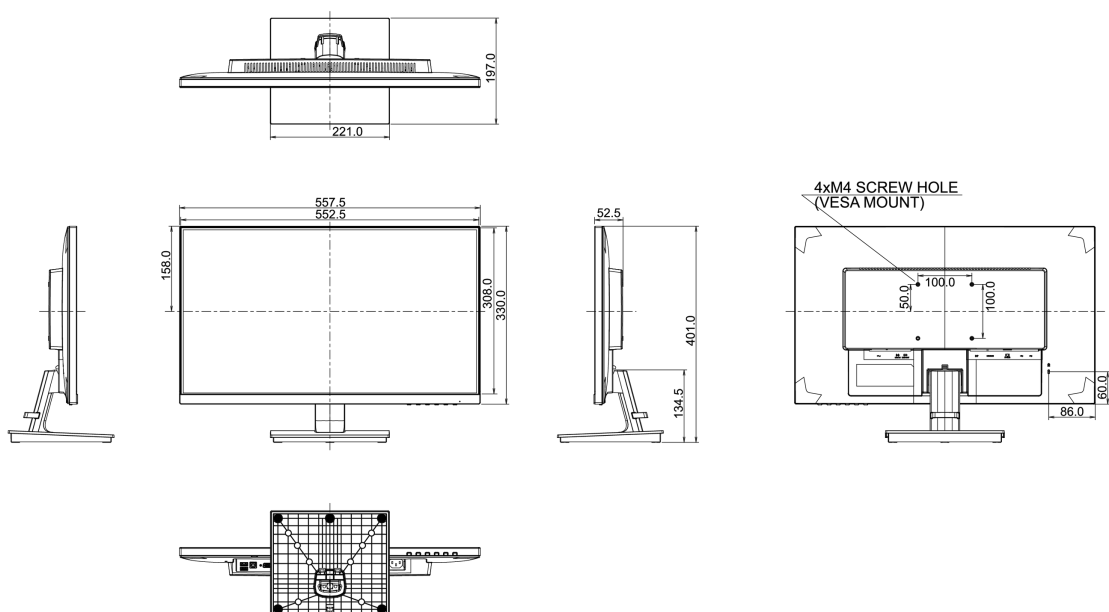

## 08 ROZMĚRY / HMOTNOST

Rozměry výrobku Š x V x D: 557.5 x 401 x 197mm

Váha (bez balení): 4kg

EAN code: 4948570115433

Všechny ochranné známky jsou registrovány a chráněny. Vyhrazené právo na změny. Veškeré ploché panely LCD splňují normu ISO-9241-307:2008 v oblasti počtu vadných pixelů.