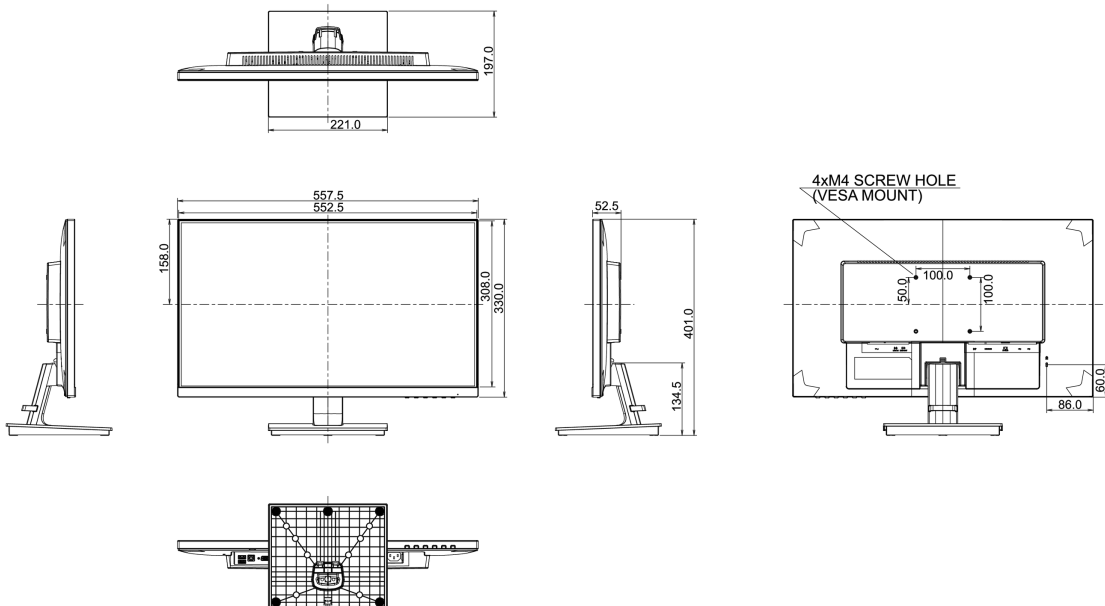

04 MECCANICA

Regolazione posizione display	tilt
Angolo di inclinazione	22° alto; 5° giù
Montaggio VESA	100 x 100mm
Passaggio cavi	si

05 ACCESSORI INCLUSI

Cavo	di alimentazione, USB, HDMI
------	-----------------------------

sopra 0.1%: Piombo

08 DIMENSIONI / PESO

Prodotti dimensioni L x H x P

557.5 x 401 x 197mm

Peso (netto)

4kg

EAN code

4948570115433