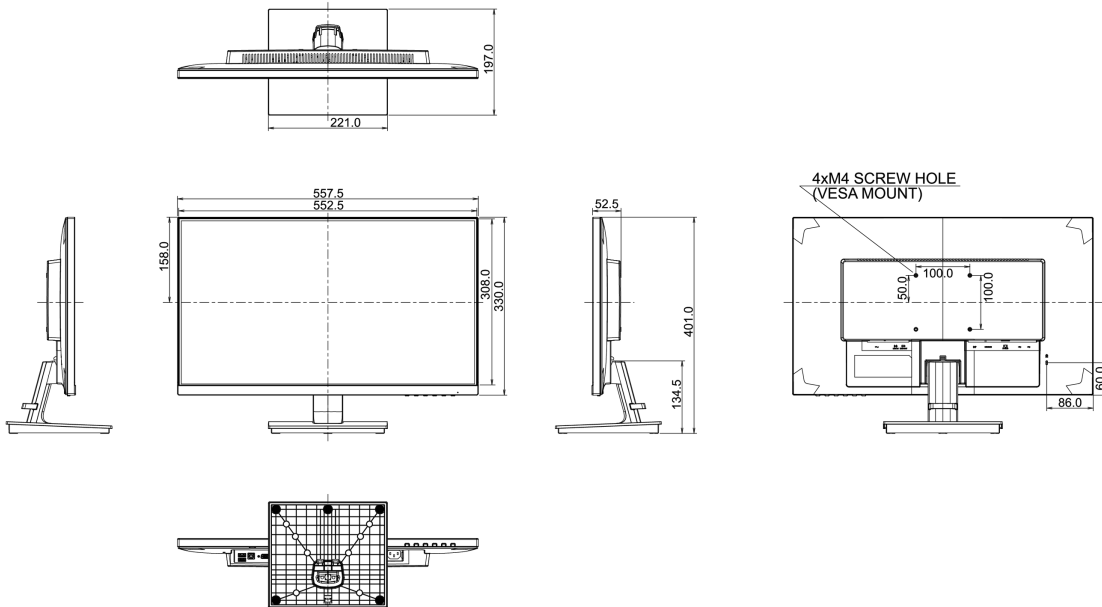

Kablovi

Strujni kabl, USB, HDMI

Ostalo

kratko uputstvo, bezbednosni vodič

06 UPRAVLJANJE NAPAJANJEM

Napajanje

interna

Potrošnja energije

% 1W tipično, 0.32W stand by, 0.28W isključen

07 ODRŽIVOST

Propisi

CE, TÜV-GS, EAC, VCCI-B, PSE, RoHS podrška, ErP, ENERGY STAR®, WEEE, REACH

Klasa energetske efikasnosti (Regulation (EU) 2017/1369)

E

REACH SVHC

iznad 0.1%: Olova

08 DIMENZIJE / TEŽINA

Dimenzije proizvoda Š x V x D

557.5 x 401 x 197mm

Težina (bez kutije)

4kg

EAN kod

4948570115433

All trademarks and registered trademarks acknowledged. E & O E. Specification subject to change without notice. All LCD's comply with ISO-9241-307:2008 in connection with pixel defects.

© IIYAMA CORPORATION. ALL RIGHTS RESERVED

27.04.2024 08:28:37