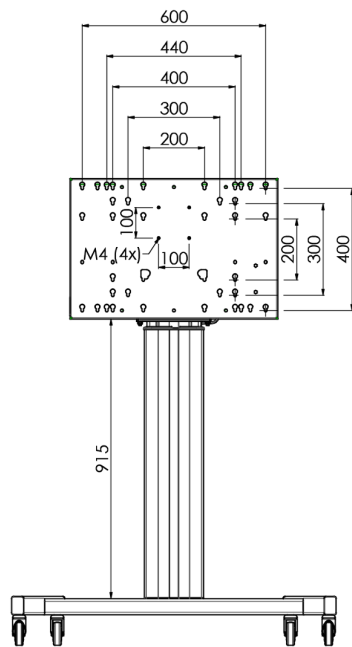

## Support de sol XL sur roulettes pour moniteurs (tactiles) plus grand que 65 pouces, maximum 120 Kg

Chariot motorisé pour moniteurs tactiles au-delà du VESA 600-400. Ce qui rend ce produit si unique est son adaptation aisée pour tous types de moniteur et son installation aisée. En juste trois étapes, ce produit est installé et prêt à l'emploi. Ce pied sur roulettes avec réglage en hauteur électrique assure un réglage continu en silence et intègre un support pour la plupart des attaches VESA, le rendant compatible avec presque tous les moniteurs. Le support VESA embarqué a une autre spécificité car il peut être utilisé pour poser un PC de bureau, à l'arrière. Attention : Si votre écran est trop grand (VESA 600-500 / 600, VESA 800-500 / 600 ou VESA 800-400), veuillez utiliser l'adaptateur [MD 052B7288](#).

### 01 LES SPÉCIFICATIONS

Nombre d'écrans	1
Taille d'écran	32" - 86"
Max poids	120kg / moniteur
VESA min	200 x 200mm
VESA max	600 x 400mm

## 02 DIMENSIONS / POIDS

Dimensions produit L x H x P

1058 x 1890.5 x 772mm

Poids (sans boîte)

52kg

03 INFORMATIONS COMPLEMENTAIRES

Produits assimilés

[MD 063B7240](#), [MD 052B7288](#)