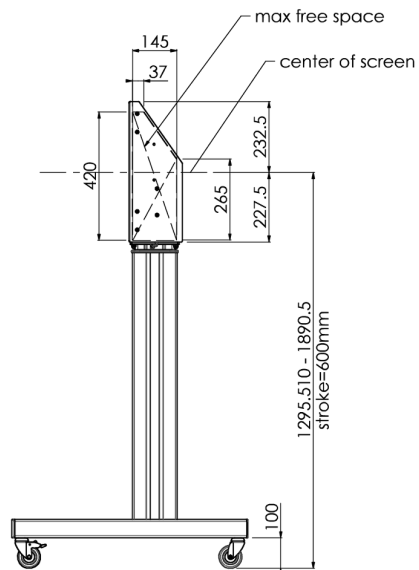

## Support de sol XL sur roulettes pour moniteurs (tactiles) plus grand que 65 pouces, maximum 120 Kg

Chariot motorisé pour moniteurs tactiles au-delà du VESA 600-400. Ce qui rend ce produit si unique est son adaptation aisée pour tous types de moniteur et son installation aisée. En juste trois étapes, ce produit est installé et prêt à l'emploi. Ce pied sur roulettes avec réglage en hauteur électrique assure un réglage continu en silence et intègre un support pour la plupart des attaches VESA, le rendant compatible avec presque tous les moniteurs. Le support VESA embarqué a une autre spécificité car il peut être utilisé pour poser un PC de bureau, à l'arrière. Attention : Si votre écran est trop grand (VESA 600-500 / 600, VESA 800-500 / 600 ou VESA 800-400), veuillez utiliser l'adaptateur [MD 052B7288](#).

### 01 LES SPÉCIFICATIONS

Nombre d'écrans	1
Taille d'écran	32" - 86"
Max poids	120kg / moniteur
VESA min	200 x 200mm
VESA max	600 x 400mm

## 02 DIMENSIONS / POIDS

Dimensions produit L x H x P

1058 x 1890.5 x 772mm

Poids (sans boîte)

52kg

03 INFORMATIONS COMPLEMENTAIRES

Produits assimilés

[MD 063B7240](#), [MD 052B7288](#)