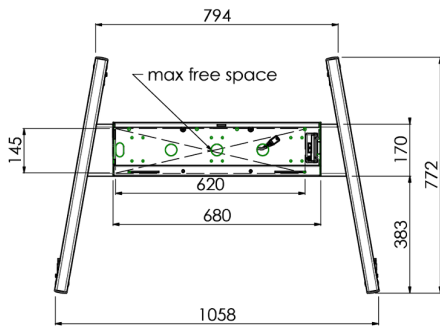

## Support de sol XL sur roulettes pour moniteurs (tactiles) plus grand que 65 pouces, maximum 120 Kg

Chariot motorisé pour moniteurs tactiles au-delà du VESA 600-400. Ce qui rend ce produit si unique est son adaptation aisée pour tous types de moniteur et son installation aisée. En juste trois étapes, ce produit est installé et prêt à l'emploi. Ce pied sur roulettes avec réglage en hauteur électrique assure un réglage continu en silence et intègre un support pour la plupart des attaches VESA, le rendant compatible avec presque tous les moniteurs. Le support VESA embarqué a une autre spécificité car il peut être utilisé pour poser un PC de bureau, à l'arrière. Attention : Si votre écran est trop grand (VESA 600-500 / 600, VESA 800-500 / 600 ou VESA 800-400), veuillez utiliser l'adaptateur [MD 052B7288](#).

### 01 LES SPÉCIFICATIONS

Nombre d'écrans	1
Taille d'écran	32" - 86"
Max poids	120kg / moniteur
VESA min	200 x 200mm
VESA max	600 x 400mm

## 02 DIMENSIONS / POIDS

Dimensions produit L x H x P

1058 x 1890.5 x 772mm

Poids (sans boîte)

52kg

03 INFORMATIONS COMPLEMENTAIRES

Produits assimilés

[MD 063B7240](#), [MD 052B7288](#)