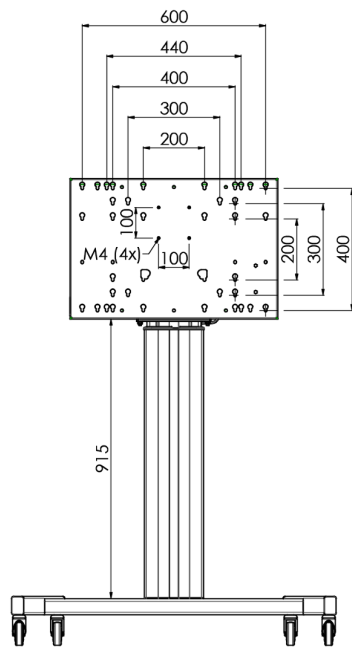

Carrello elevatore XL su ruote per monitor (Touch) superiori al 65", max 120 kg

Supporto motorizzato per Touchscreen fino a VESA 600-400. Quello che rende questo prodotto unico sono la flessibilità d'uso e la facilità di utilizzo. Con solo tre mosse è pronto all'uso. Questo carrello elevatore su ruote dispone di regolazione elettrica dell'altezza ed integra una piastrina di fissaggio VESA che lo rende utilizzabile con ogni tipo di display. La staffa VESA incorporata può anche essere utilizzata per il supporto di un PC Desktop sul retro. Se il vostro monitor è molto grande (VESA 600-500/600, VESA 800-500/600 o VESA 800-400) si prega di utilizzare l'adattatore [MD 052B7288](#).

01 SPECIFICHE TECNICHE

| | |
|--------------------|-----------------|
| Numero schermi | 1 |
| Dimensione schermo | 32" - 86" |
| Peso massimo | 120kg / monitor |
| VESA minimo | 200 x 200mm |
| VESA massimo | 600 x 400mm |

02 DIMENSIONI / PESO

Prodotti dimensioni L x H x P

1058 x 1890.5 x 772mm

Peso (netto)

52kg

03 INFORMAZIONI CONNESSE

Prodotti correlati

[MD 063B7240](#), [MD 052B7288](#)