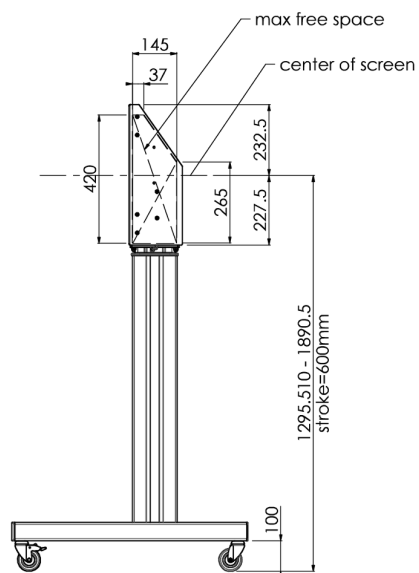

Carrello elevatore XL su ruote per monitor (Touch) superiori al 65", max 120 kg

Supporto motorizzato per Touchscreen fino a VESA 600-400. Quello che rende questo prodotto unico sono la flessibilità d'uso e la facilità di utilizzo. Con solo tre mosse è pronto all'uso. Questo carrello elevatore su ruote dispone di regolazione elettrica dell'altezza ed integra una piastrina di fissaggio VESA che lo rende utilizzabile con ogni tipo di display. La staffa VESA incorporata può anche essere utilizzata per il supporto di un PC Desktop sul retro. Se il vostro monitor è molto grande (VESA 600-500/600, VESA 800-500/600 o VESA 800-400) si prega di utilizzare l'adattatore [MD 052B7288](#).

01 SPECIFICHE TECNICHE

| | |
|--------------------|-----------------|
| Numero schermi | 1 |
| Dimensione schermo | 32" - 86" |
| Peso massimo | 120kg / monitor |
| VESA minimo | 200 x 200mm |
| VESA massimo | 600 x 400mm |

02 DIMENSIONI / PESO

Prodotti dimensioni L x H x P

1058 x 1890.5 x 772mm

Peso (netto)

52kg

03 INFORMAZIONI CONNESSE

Prodotti correlati

[MD 063B7240](#), [MD 052B7288](#)