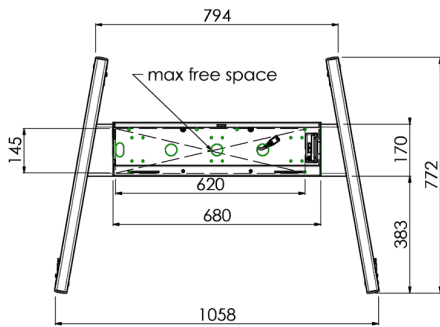

Carrello elevatore XL su ruote per monitor (Touch) superiori al 65", max 120 kg

Supporto motorizzato per Touchscreen fino a VESA 600-400. Quello che rende questo prodotto unico sono la flessibilità d'uso e la facilità di utilizzo. Con solo tre mosse è pronto all'uso. Questo carrello elevatore su ruote dispone di regolazione elettrica dell'altezza ed integra una piastrina di fissaggio VESA che lo rende utilizzabile con ogni tipo di display. La staffa VESA incorporata può anche essere utilizzata per il supporto di un PC Desktop sul retro. Se il vostro monitor è molto grande (VESA 600-500/600, VESA 800-500/600 o VESA 800-400) si prega di utilizzare l'adattatore [MD 052B7288](#).

01 SPECIFICHE TECNICHE

| | |
|--------------------|-----------------|
| Numero schermi | 1 |
| Dimensione schermo | 32" - 86" |
| Peso massimo | 120kg / monitor |
| VESA minimo | 200 x 200mm |
| VESA massimo | 600 x 400mm |

02 DIMENSIONI / PESO

Prodotti dimensioni L x H x P

1058 x 1890.5 x 772mm

Peso (netto)

52kg

03 INFORMAZIONI CONNESSE

Prodotti correlati

[MD 063B7240](#), [MD 052B7288](#)