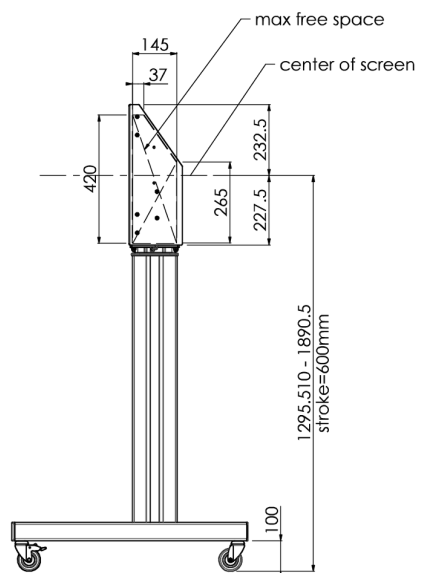

Carrello elevatore XL su ruote per monitor (Touch) superiori al 65", max 120 kg

Supporto motorizzato per Touchscreen fino a VESA 600-400. Quello che rende questo prodotto unico sono la flessibilità d'uso e la facilità di utilizzo. Con solo tre mosse è pronto all'uso. Questo carrello elevatore su ruote dispone di regolazione elettrica dell'altezza ed integra una piastrina di fissaggio VESA che lo rende utilizzabile con ogni tipo di display. La staffa VESA incorporata può anche essere utilizzata per il supporto di un PC Desktop sul retro. Se il vostro monitor è molto grande (VESA 600-500/600, VESA 800-500/600 o VESA 800-400) si prega di utilizzare l'adattatore [MD 052B7288](#).

01 SPECIFICHE TECNICHE

| | |
|--------------------|-----------------|
| Numero schermi | 1 |
| Dimensione schermo | 32" - 86" |
| Peso massimo | 120kg / monitor |
| VESA minimo | 200 x 200mm |
| VESA massimo | 600 x 400mm |

02 DIMENSIONI / PESO

Prodotti dimensioni L x H x P

1058 x 1890.5 x 772mm

Peso (netto)

52kg

03 INFORMAZIONI CONNESSE

Prodotti correlati

[MD 063B7240](#), [MD 052B7288](#)