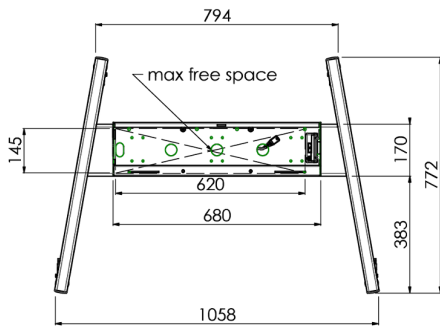

Floor lift on wheels for large format (touch) displays up to 120 kg with lockable lid for protection

Podnośnik na kółkach dla ekranów powyżej 65", maksymalne obciążenie 120 kg Mobilny podnośnik elektryczny umożliwiający regulację wysokości położenia ekranu. Zgodny ze standardami VESA do wielkości 600-400. Sterowany pilotem, z możliwością montażu z tyłu komputera PC. Prosta instalacja w trzech krokach. Uwaga: dla ekranów zgodnych ze standardami VESA 600-500/600, VESA 800-500/600 lub VESA 800-400, należy użyć podstawy przejściowej [MD_052B7288](#).

01 SPECYFIKACJA

Ilość ekranów	1
Wielkość ekranu	32" - 86"
Waga max.	120kg / monitor
VESA min.	200 x 200mm
VESA max.	600 x 400mm

02 WYMIARY / WAGA

Wymiary produktu szer. x wys. x gł.

1058 x 1890.5 x 772mm

Waga (bez pudła)