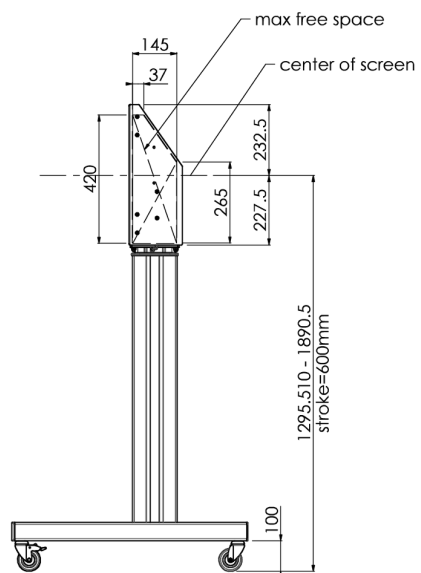

Floor lift on wheels for large format (touch) displays up to 120 kg with lockable lid for protection

Podnośnik na kółkach dla ekranów powyżej 65", maksymalne obciążenie 120 kg Mobilny podnośnik elektryczny umożliwiający regulację wysokości położenia ekranu. Zgodny ze standardami VESA do wielkości 600-400. Sterowany pilotem, z możliwością montażu z tyłu komputera PC. Prosta instalacja w trzech krokach. Uwaga: dla ekranów zgodnych ze standardami VESA 600-500/600, VESA 800-500/600 lub VESA 800-400, należy użyć podstawy przejściowej [MD_052B7288](#).

01 SPECYFIKACJA

Ilość ekranów	1
Wielkość ekranu	32" - 86"
Waga max.	120kg / monitor
VESA min.	200 x 200mm
VESA max.	600 x 400mm

02 WYMIARY / WAGA

Wymiary produktu szer. x wys. x gł.

1058 x 1890.5 x 772mm

Waga (bez pudła)

52kg

03 POWIĄZANE INFORMACJE

Powiązane produkty

[MD 063B7240](#), [MD 052B7288](#)

Wszystkie znaki towarowe zastrzeżone. Pomyłki i wprowadzanie zmian zastrzeżone. Specyfikacje produktów mogą ulec zmianie bez wcześniejszego zawiadomienia. Wszystkie monitory LCD iiyama są zgodne z normą ISO-9241-307:2008 określającą liczbę i rodzaj defektów matrycy.