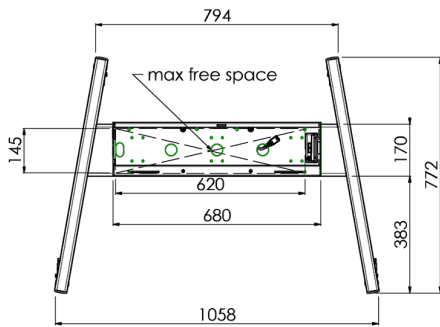

Мобильная моторизированная напольная стойка для большеформатных дисплеев весом до 120 кг с запирающейся защитной крышкой

Эта модель подходит для сенсорных экранов диагональю более 65", весом не более 120 кг и схемой VESA до 600-400. Уникальность этого продукта заключается в его удобстве и простоте установки. Всего в три шага вы установите стойку и подготовите ее к использованию. Бесшумные двигатели позволяют плавно регулировать высоту, а встроенные крепления подходят для большинства схем VESA, что делает эту стойку подходящей для большинства дисплеев. Также пустое пространство внутри креплений подходит для установки ПК. Обратите внимание: если у вас слишком большой экран (VESA 600-500 / 600, VESA 800-500 / 600 или VESA 800-400), используйте адаптер [MD 052B7288](#).

01 ТЕХНИЧЕСКИЕ ХАРАКТЕРИСТИКИ

Number of screens	1
Screen size	32" - 86"
Max weight capacity	120kg / монитор
VESA minimum	200 x 200mm
VESA maximum	600 x 400mm

02 РАЗМЕР / ВЕС

Размер продукта Ш x В x Г

1058 x 1890.5 x 772мм

Вес (без упаковки)

52кг

03 СОПУТСТВУЮЩАЯ ИНФОРМАЦИЯ

Сопутствующие товары

[MD 063B7240](#), [MD 052B7288](#)

Все товарные знаки и торговые марки являются собственностью их владельцев и они защищены. Ошибки и изменения допускаются. Спецификации могут быть изменены без уведомления. Все LCD мониторы соответствуют стандарту ISO-9241-307:2008 по политике битых пикселей.