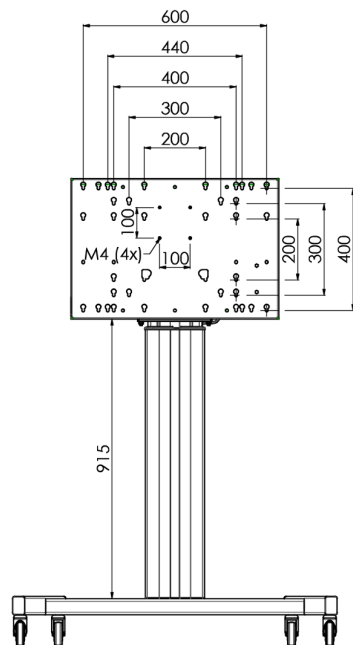

Мобильная моторизированная напольная стойка для большеформатных дисплеев весом до 120 кг с запирающейся защитной крышкой

Эта модель подходит для сенсорных экранов диагональю более 65", весом не более 120 кг и схемой VESA до 600-400. Уникальность этого продукта заключается в его удобстве и простоте установки. Всего в три шага вы установите стойку и подготовите ее к использованию. Бесшумные двигатели позволяют плавно регулировать высоту, а встроенные крепления подходят для большинства схем VESA, что делает эту стойку подходящей для большинства дисплеев. Также пустое пространство внутри креплений подходит для установки ПК. Обратите внимание: если у вас слишком большой экран (VESA 600-500 / 600, VESA 800-500 / 600 или VESA 800-400), используйте адаптер [MD 052B7288](#).

01 ТЕХНИЧЕСКИЕ ХАРАКТЕРИСТИКИ

Number of screens	1
Screen size	32" - 86"
Max weight capacity	120kg / монитор
VESA minimum	200 x 200mm
VESA maximum	600 x 400mm

02 РАЗМЕР / ВЕС

Размер продукта Ш x В x Г

1058 x 1890.5 x 772мм

Вес (без упаковки)

52кг

03 СОПУТСТВУЮЩАЯ ИНФОРМАЦИЯ

Сопутствующие товары

[MD 063B7240](#), [MD 052B7288](#)

Все товарные знаки и торговые марки являются собственностью их владельцев и они защищены. Ошибки и изменения допускаются. Спецификации могут быть изменены без уведомления. Все LCD мониторы соответствуют стандарту ISO-9241-307:2008 по политике битых пикселей.