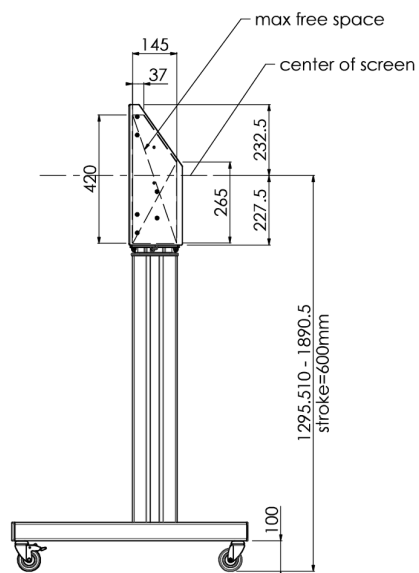

Мобильная моторизированная напольная стойка для большеформатных дисплеев весом до 120 кг с запирающейся защитной крышкой

Эта модель подходит для сенсорных экранов диагональю более 65", весом не более 120 кг и схемой VESA до 600-400. Уникальность этого продукта заключается в его удобстве и простоте установки. Всего в три шага вы установите стойку и подготовите ее к использованию. Бесшумные двигатели позволяют плавно регулировать высоту, а встроенные крепления подходят для большинства схем VESA, что делает эту стойку подходящей для большинства дисплеев. Также пустое пространство внутри креплений подходит для установки ПК. Обратите внимание: если у вас слишком большой экран (VESA 600-500 / 600, VESA 800-500 / 600 или VESA 800-400), используйте адаптер [MD 052B7288](#).

01 ТЕХНИЧЕСКИЕ ХАРАКТЕРИСТИКИ

Number of screens	1
Screen size	32" - 86"
Max weight capacity	120kg / монитор
VESA minimum	200 x 200mm
VESA maximum	600 x 400mm

02 РАЗМЕР / ВЕС

Размер продукта Ш x В x Г

1058 x 1890.5 x 772мм

Вес (без упаковки)

52кг

03 СОПУТСТВУЮЩАЯ ИНФОРМАЦИЯ

Сопутствующие товары

[MD 063B7240](#), [MD 052B7288](#)

Все товарные знаки и торговые марки являются собственностью их владельцев и они защищены. Ошибки и изменения допускаются. Спецификации могут быть изменены без уведомления. Все LCD мониторы соответствуют стандарту ISO-9241-307:2008 по политике битых пикселей.