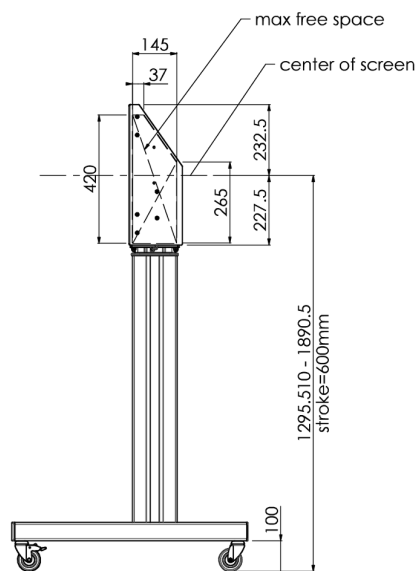

Мобильная моторизированная напольная стойка для большеформатных дисплеев весом до 120 кг с запирающейся защитной крышкой

Эта модель подходит для сенсорных экранов диагональю более 65", весом не более 120 кг и схемой VESA до 600-400. Уникальность этого продукта заключается в его удобстве и простоте установки. Всего в три шага вы установите стойку и подготовите ее к использованию. Бесшумные двигатели позволяют плавно регулировать высоту, а встроенные крепления подходят для большинства схем VESA, что делает эту стойку подходящей для большинства дисплеев. Также пустое пространство внутри креплений подходит для установки ПК. Обратите внимание: если у вас слишком большой экран (VESA 600-500 / 600, VESA 800-500 / 600 или VESA 800-400), используйте адаптер [MD 052B7288](#).

01 ТЕХНИЧЕСКИЕ ХАРАКТЕРИСТИКИ

Number of screens	1
Screen size	32" - 86"
Max weight capacity	120kg / монитор
VESA minimum	200 x 200mm
VESA maximum	600 x 400mm

02 РАЗМЕР / ВЕС

Размер продукта Ш x В x Г

1058 x 1890.5 x 772мм

Вес (без упаковки)

52кг

03 СОПУТСТВУЮЩАЯ ИНФОРМАЦИЯ

Сопутствующие товары

[MD 063B7240](#), [MD 052B7288](#)

Все товарные знаки и торговые марки являются собственностью их владельцев и они защищены. Ошибки и изменения допускаются. Спецификации могут быть изменены без уведомления. Все LCD мониторы соответствуют стандарту ISO-9241-307:2008 по политике битых пикселей.