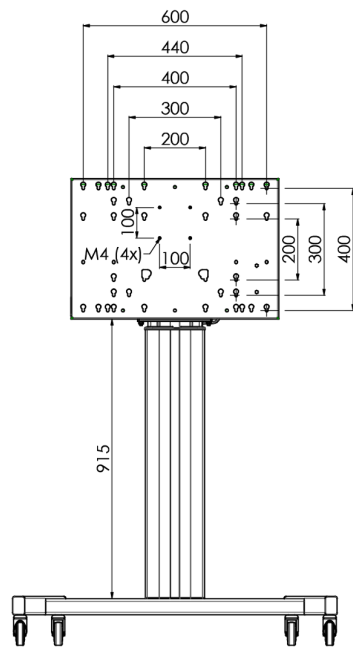

Мобильная моторизированная напольная стойка для большеформатных дисплеев весом до 120 кг с запирающейся защитной крышкой

Эта модель подходит для сенсорных экранов диагональю более 65", весом не более 120 кг и схемой VESA до 600-400. Уникальность этого продукта заключается в его удобстве и простоте установки. Всего в три шага вы установите стойку и подготовите ее к использованию. Бесшумные двигатели позволяют плавно регулировать высоту, а встроенные крепления подходят для большинства схем VESA, что делает эту стойку подходящей для большинства дисплеев. Также пустое пространство внутри креплений подходит для установки ПК. Обратите внимание: если у вас слишком большой экран (VESA 600-500 / 600, VESA 800-500 / 600 или VESA 800-400), используйте адаптер [MD 052B7288](#).

01 ТЕХНИЧЕСКИЕ ХАРАКТЕРИСТИКИ

Number of screens	1
Screen size	32" - 86"
Max weight capacity	120kg / монитор
VESA minimum	200 x 200mm
VESA maximum	600 x 400mm

02 РАЗМЕР / ВЕС

Размер продукта Ш x В x Г

1058 x 1890.5 x 772мм

Вес (без упаковки)

52кг

03 СОПУТСТВУЮЩАЯ ИНФОРМАЦИЯ

Сопутствующие товары

[MD 063B7240](#), [MD 052B7288](#)

Все товарные знаки и торговые марки являются собственностью их владельцев и они защищены. Ошибки и изменения допускаются. Спецификации могут быть изменены без уведомления. Все LCD мониторы соответствуют стандарту ISO-9241-307:2008 по политике битых пикселей.