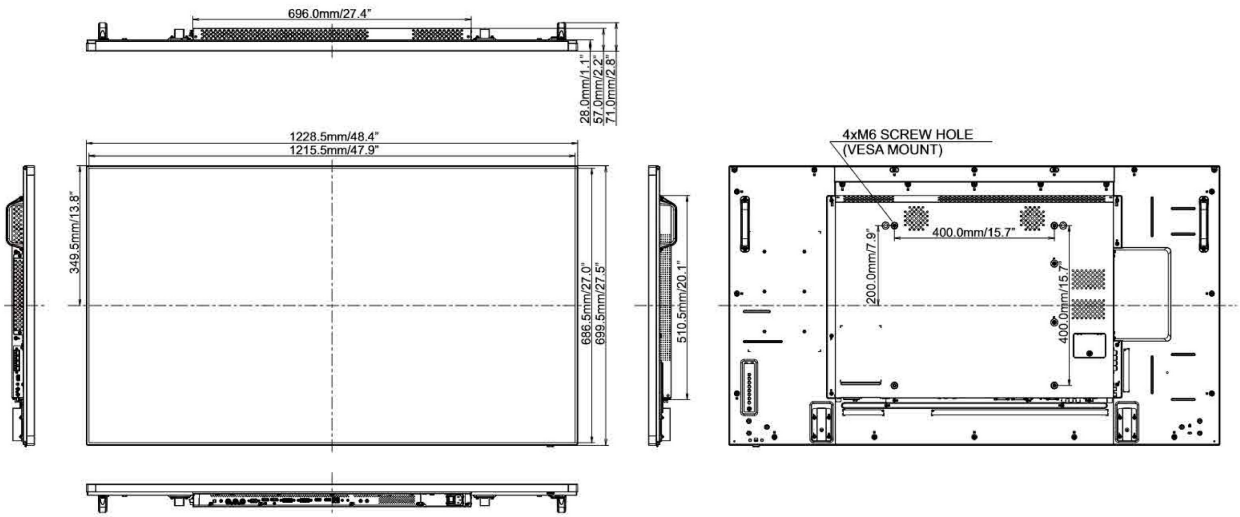

Všechny ochranné známky jsou registrovány a chráněny. Vyhrazené právo na změny. Veškeré ploché panely LCD splňují normu ISO-9241-307:2008 v oblasti počtu vadných pixelů.

© IIYAMA CORPORATION. ALL RIGHTS RESERVED