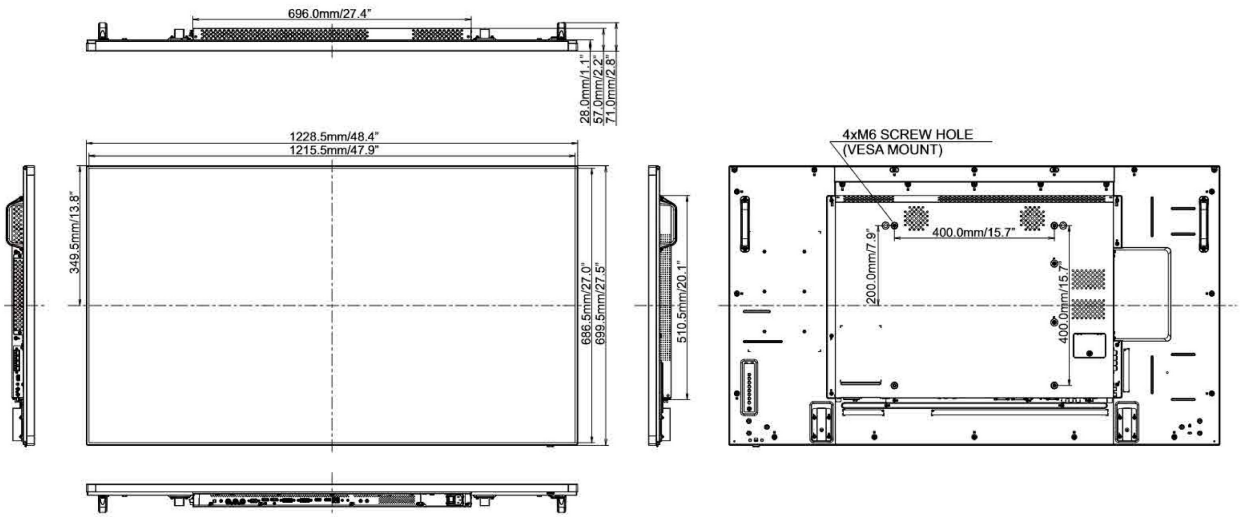

09 AFMETINGEN / GEWICHT

Product afmetingen B x H x D	1228.5 x 699.5 x 71.0mm
Gewicht (zonder doos)	24.7kg
EAN code	4948570115884

Alle handelsmerken zijn geregistreerd. Gegevens onder voorbehoud van zetfouten. Specificaties kunnen vooraf en zonder opgave van reden gewijzigd worden. Alle LCD-panels vallen onder ISO-9241-307:2008 inzake pixelfouten.