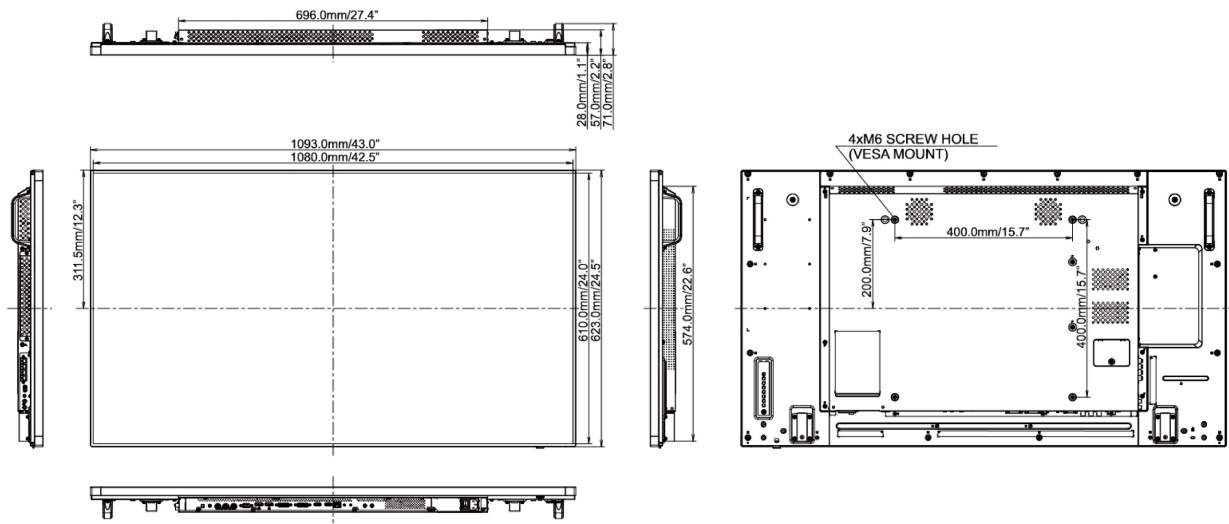

09 DIMENSIONI / PESO

Prodotti dimensioni L x H x P	1093 x 623.0 x 71mm
Peso (netto)	19kg
EAN code	4948570115877

Tutti i marchi e i marchi registrati citati. E & O E. Specifiche soggette a modifiche senza preavviso. Tutti i display LCD è conforme alla norma ISO-9241-307:2008 in connessione con difetti dei pixel.