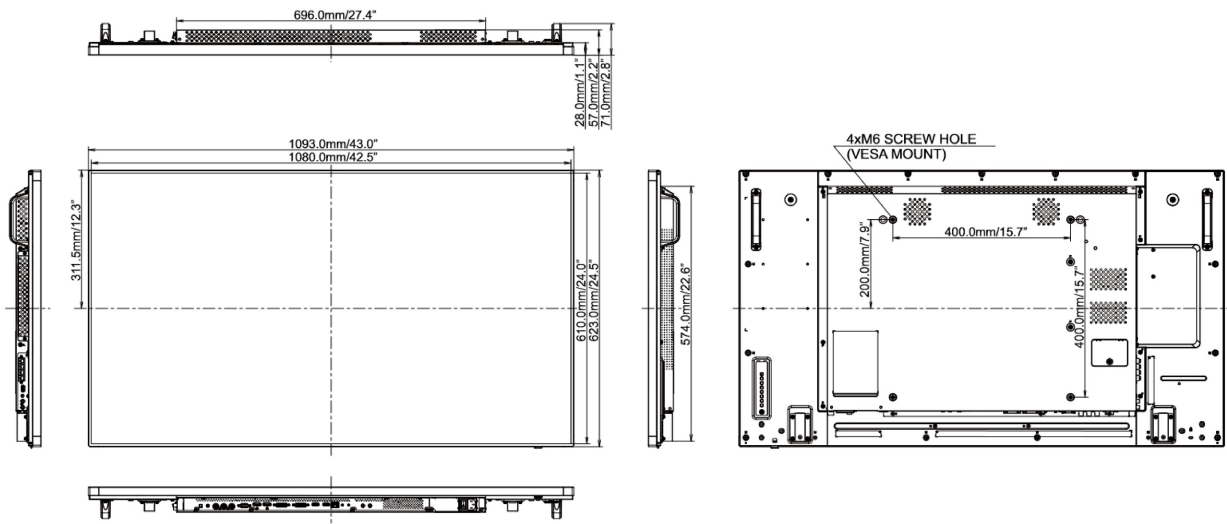

## 09 AFMETINGEN / GEWICHT

<b>Product afmetingen B x H x D</b>	1093 x 623.0 x 71mm
<b>Gewicht (zonder doos)</b>	19kg
<b>EAN code</b>	4948570115877

*Alle handelsmerken zijn geregistreerd. Gegevens onder voorbehoud van zetfouten. Specificaties kunnen vooraf en zonder opgave van reden gewijzigd worden. Alle LCD-panels vallen onder ISO-9241-307:2008 inzake pixelfouten.*