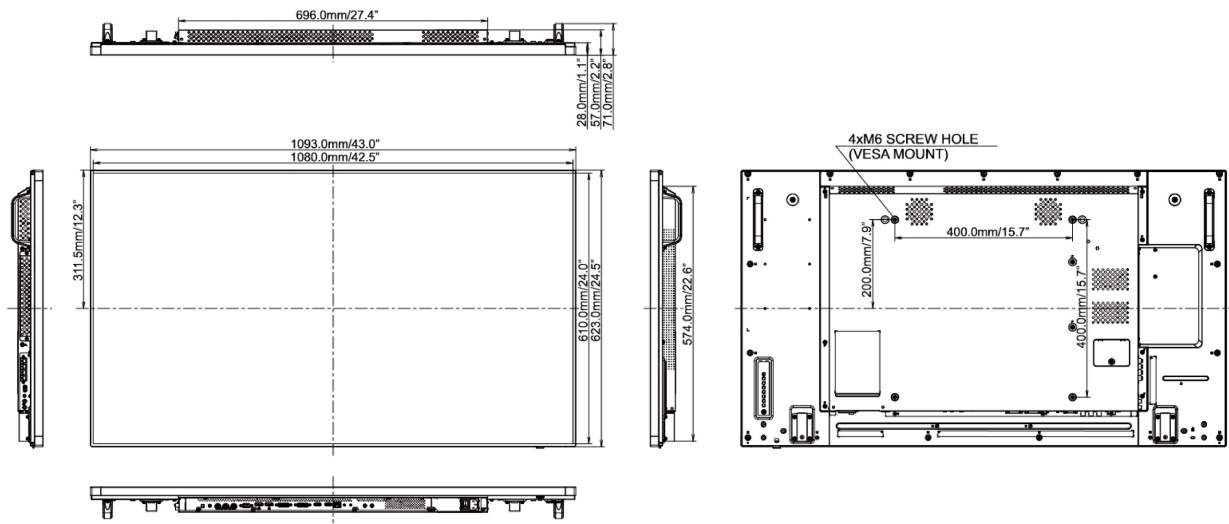

09 WYMIARY / WAGA

Wymiary produktu szer. x wys. x gł.	1093 x 623.0 x 71mm
Waga (bez pudła)	19kg
Kod EAN	4948570115877

Wszystkie znaki towarowe zastrzeżone. Pomyłki i wprowadzanie zmian zastrzeżone. Specyfikacje produktów mogą ulec zmianie bez wcześniejszego zawiadomienia. Wszystkie monitory LCD iiyama są zgodne z normą ISO-9241-307:2008 określającą liczbę i rodzaj defektów matrycy.