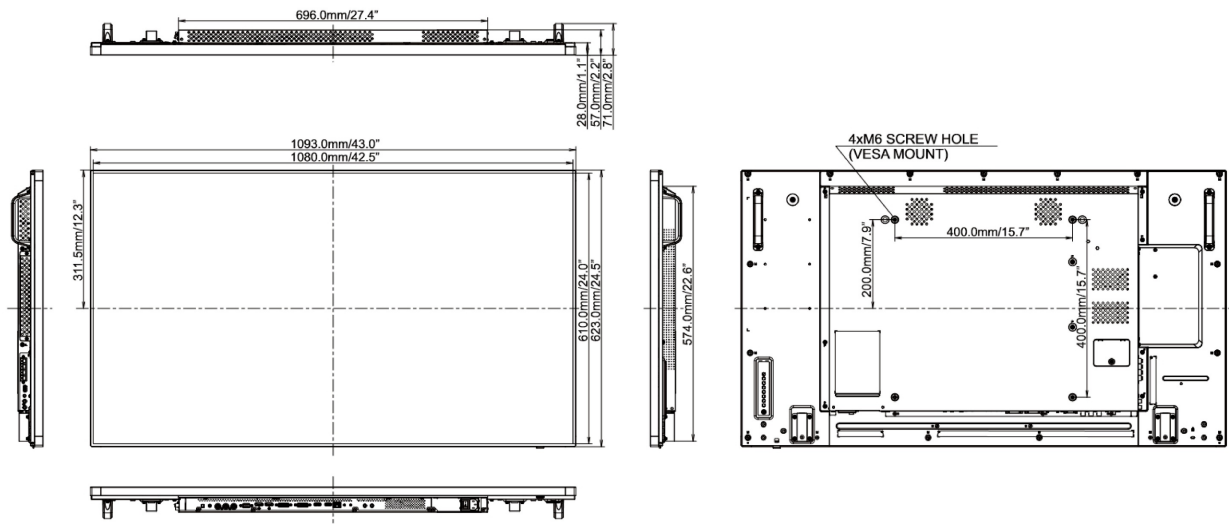

**Plug&Play**

DDC2B, Mac OSX

**05 МЕХАНИЧЕСКИЕ ХАРАКТЕРИСТИКИ****Ориентация** ландшафт, портрет**Крепление VESA** 400 x 400mm**06 6.АКСЕССУАРЫ****Кабели** Питание, DVI, HDMI, mDP - DP, DP, RS-232c**Руководства пользователя** Краткое руководство по началу работы, Руководство по безопасности**Пульт ДУ** да (батарейки в комплекте)**07 POWER-MANAGEMENT****Блок питания** внутренний**Питание** AC 100 - 240V, 50/6025Гц**Потребляемая мощность** 135W стандарт, 0.5W ожидание, 0.5W отключено**08 СТАНДАРТЫ****Сертификаты** CE, TÜV-Bauart, EAC, RoHS support, ErP, WEEE, REACH**Класс энергоэффективности** C**REACH SVHC** свинца, превышает 0.1%**09 РАЗМЕР / ВЕС****Размер продукта Ш x В x Г** 1093 x 623.0 x 71мм**Вес (без упаковки)** 19кг**EAN код** 4948570115877