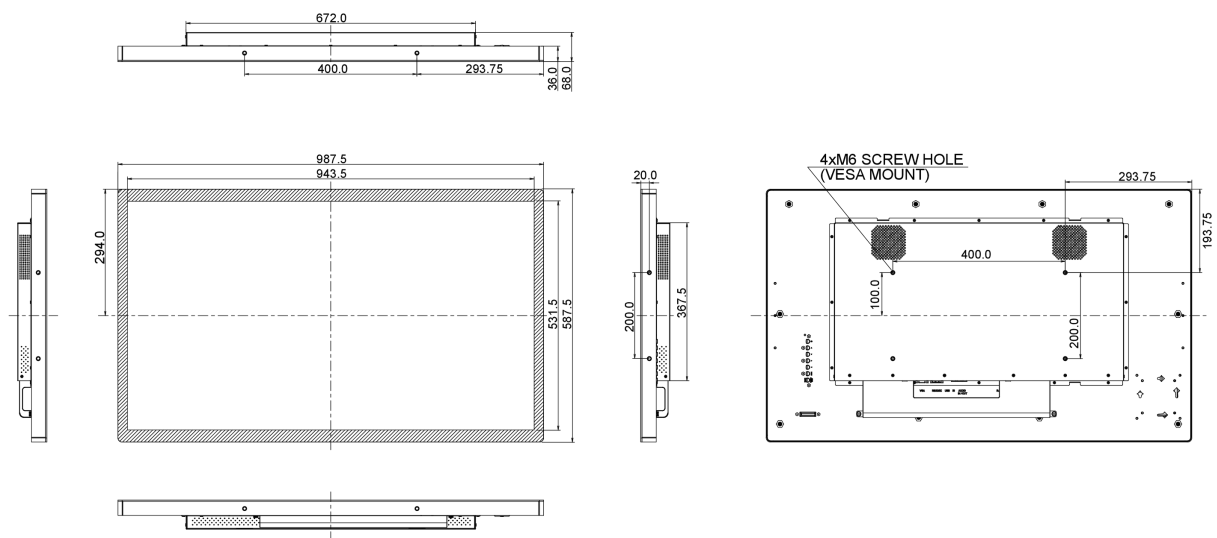

10 РАЗМЕР / ВЕС

Размер продукта Ш x В x Г	987.5 x 587.7 x 68мм
Вес (без упаковки)	21.6кг
EAN код	4948570115785

Все товарные знаки и торговые марки являются собственностью их владельцев и они защищены. Ошибки и изменения допускаются. Спецификации могут быть изменены без уведомления. Все LCD мониторы соответствуют стандарту ISO-9241-307:2008 по политике битых пикселей.