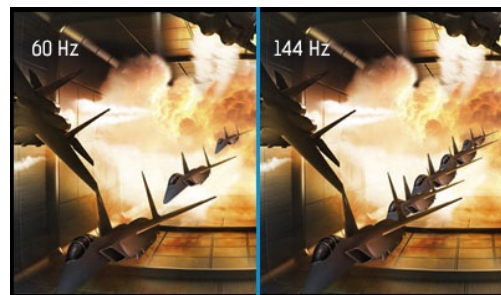

Gold Phoenix – zanurz się w grze z 32-calowym zakrzywionym monitorem z odświeżaniem 144Hz

Wyobraź sobie, że siedzisz przed 32-calowym, zakrzywionym ekranem. Jego rozmiar i wygląd sprawiają, że jednym spojrzeniem możesz ogarnąć całość akcji. Nic nie rozprasza Twojej uwagi. Załóż słuchawki zawieszona na uchwycie z tyłu obudowy i wkrocz do gry. Ciesz się ostrymi, żywymi kolorami gwarantowanymi przez matrycę VA. Technologia FreeSync™ i częstotliwość odświeżania 144Hz sprawiają, że gra jest płynna, a Twoje reakcje błyskawiczne. Zanurz się w grze i wygrywaj!

Zakrzywiony ekran

Inspired by the curve of the human eye, the 1800R curvature of the screen guarantees a much more realistic viewing experience allowing you to really immerse yourself in the game.

144Hz

01 OBRAZ

Przekątna	31.5", 80cm
Panel	VA LED, matowe wykończenie
Zakrzywiony	1800R
Rozdzielczość fizyczna	1920 x 1080 @144Hz (DVI/HDMI/DisplayPort, 2.1 megapixel Full HD)
Format obrazu	16:9
Jasność	300 cd/m ²
Kontrast statyczny	3000:1
Kontrast ACR	50M:1
Czas reakcji (GTG)	3ms
Kąty widzenia	poziomo/pionowo: 178°/178°, prawo/lewo: 89°/89°, góra/dół: 89°/89°
Kolory	16.7mln (sRGB: 99%; NTSC: 72%)
Synchronizacja pozioma	30 - 82kHz
Powierzchnia robocza szer. x wys.	698.4 x 392.85mm, 27.5 x 15.6"
Plamka	0.364mm
Kolor	matowa