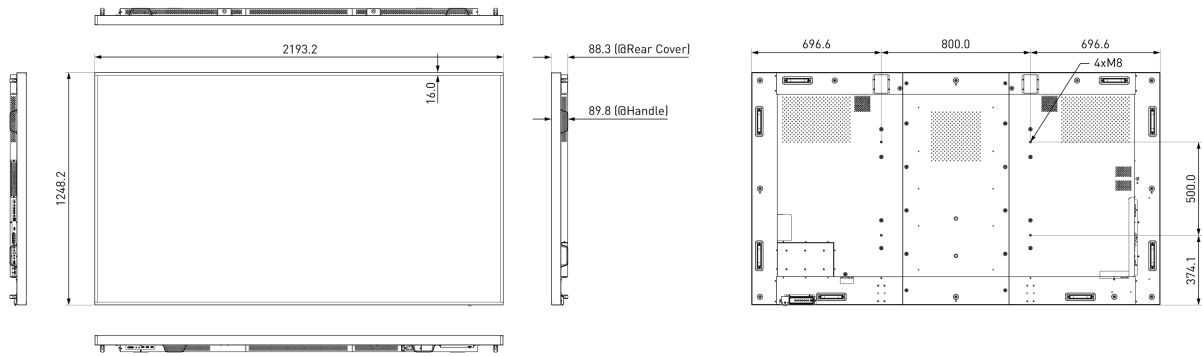

09 РАЗМЕР / ВЕС

Размер продукта Ш x В x Г	2193.2 x 1248.2 x 88.5мм
Размер коробки Ш x В x Г	2503 x 1569 x 450мм
Вес (без упаковки)	91.4кг
EAN код	4948570116430

Все товарные знаки и торговые марки являются собственностью их владельцев и они защищены. Ошибки и изменения допускаются. Спецификации могут быть изменены без уведомления. Все LCD мониторы соответствуют стандарту ISO-9241-307:2008 по политике битых пикселей.