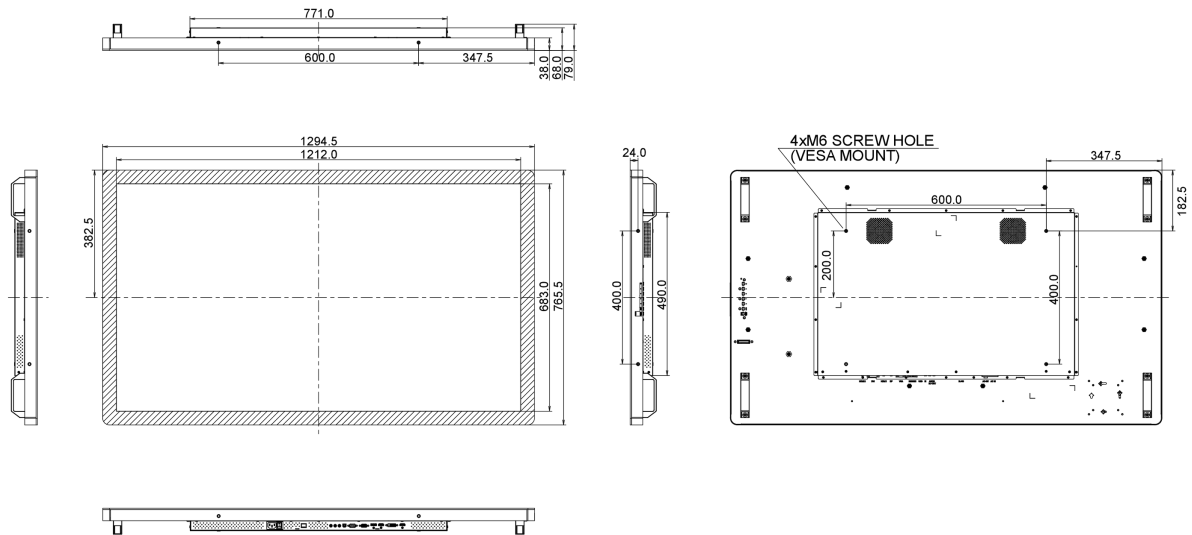

10 РАЗМЕР / ВЕС

Размер продукта Ш x В x Г	1294.5 x 765.5 x 68мм
Размер коробки Ш x В x Г	1400 x 930 x 245мм
Вес (без упаковки)	41кг
EAN код	4948570115808

Все товарные знаки и торговые марки являются собственностью их владельцев и они защищены. Ошибки и изменения допускаются. Спецификации могут быть изменены без уведомления. Все LCD мониторы соответствуют стандарту ISO-9241-307:2008 по политике битых пикселей.