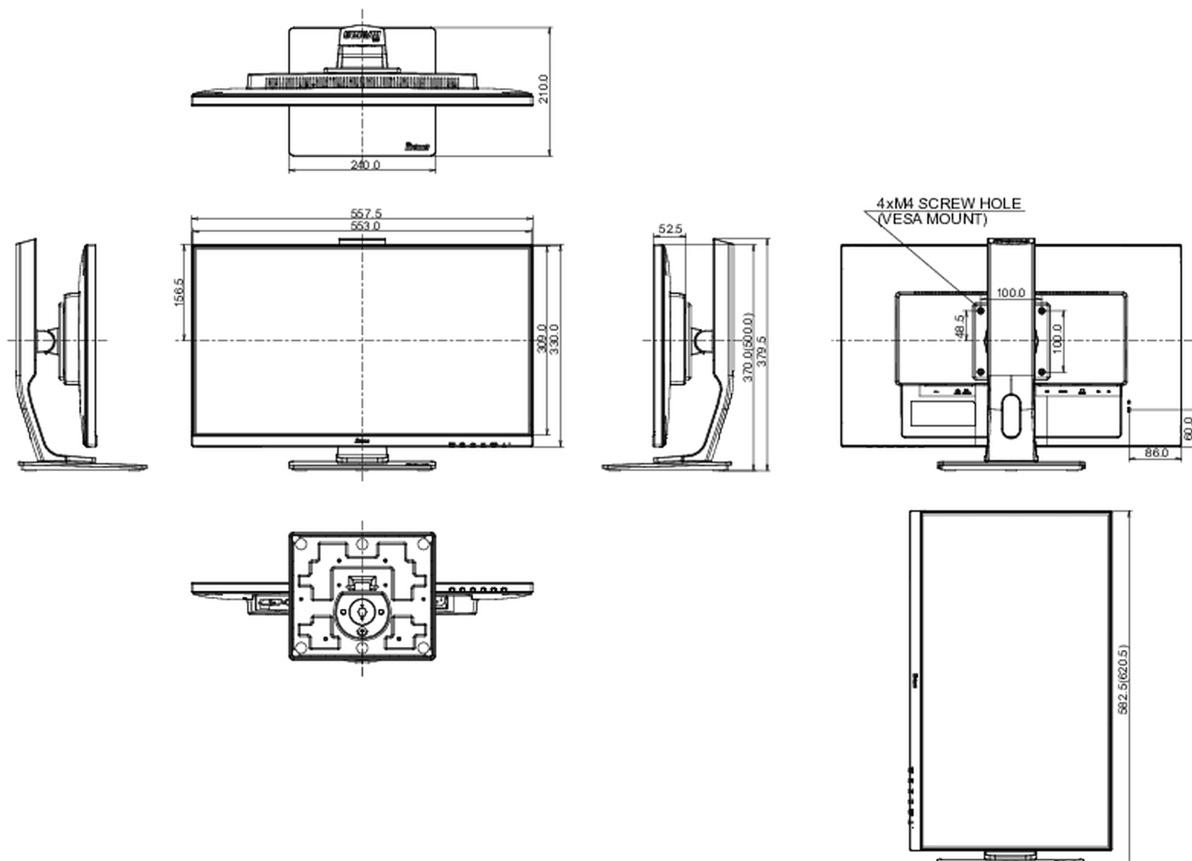

Кабели

Питание, USB (1.5m), HDMI (1.5m)

Прочее

Краткое руководство по началу работы, Руководство по безопасности

06 POWER-MANAGEMENT

Блок питания

внутренний

Питание

AC 100 - 240V, 50/60Гц

Потребляемая мощность

21.6W стандарт, 0.32W ожидание, 0.26W отключено

07 СТАНДАРТЫ

Сертификаты

CE, TÜV-GS, RoHS support, ErP, WEEE, EPEAT, CU, REACH

Класс энергоэффективности

A

EPEAT Silver

EPEAT — это комплексная экологическая система сертификации, которая используется для оценки технических характеристик компьютеров и других электронных устройств. Серебряный сертификат (Silver) свидетельствует о том, что монитор соответствует всем обязательным критериям и удовлетворяет, как минимум, 50% дополнительных требований данного стандарта. Сертификат EPEAT Silver действителен для тех стран, в которых ииуата зарегистрировала данный продукт. Чтобы получить информацию о регистрации в вашей стране, посетите сайт www.epeat.net.

REACH SVHC

свинца, превышает 0.1%

08 РАЗМЕР / BEC

Размер продукта Ш x В x Г

557.5 x 370 (500) x 210мм

Вес (без упаковки)

5.6кг

EAN код

4948570116294