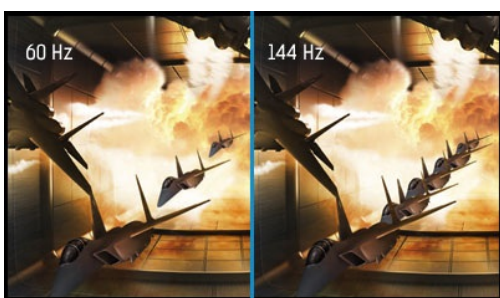

## Red Eagle – připojte se k PRO týmu

Ať už aktuálně jste, nebo se snažíte být hardcore hráčem, 25palcový herní monitor G-MASTER GB2560HSU známý jako Red Eagle, je konkurenční výhodou, kterou potřebujete k tomu, abyste mohli uvolnit svůj plný herní potenciál. Vyzbrojen je technologií FreeSync, obnovovací frekvencí 144 Hz a dobou odezvy 1 ms. Díky těmto parametrům můžete udělat rozhodnutí ve zlomku sekundy a zapomenout na efekty duchů nebo rozmazání. Možnost přizpůsobení jasu a tmavých odstínů. Black tuner, Vám umožní vyladit jas a eliminovat stíny v tmavších oblastech tak, že se před Vámi žádný nepřítel neschová. Prostě nic Vás nezaskočí. K dispozici je dvoje nastavení vstupu (HDMI, DisplayPort), reproduktory, konektor pro sluchátka a rozbočovač USB 2.0. Takže bez ohledu na to, čemu dáváte přednost: RTS, FPS, MOBA a MMO - s Red Eagle na vašem stole jste na špičce potravinového řetězce v komunitě hráčů.

144Hz

FreeSync™ Technology

Rychlá obnovovací frekvence je zárukou hladké, nerozmazané a neroztřesené grafiky, s nízkou latencí nebo plynulým zlepšením doby odezvy na rychlých hrách. Obzvláště vhodná je k rychlým hrám jako jsou FPS, závodní hry, MOBA a sportovní hry, kde 144Hz obnovovací frekvence přináší svěží a ostré snímky potřebné pro zlepšení vaší hry.