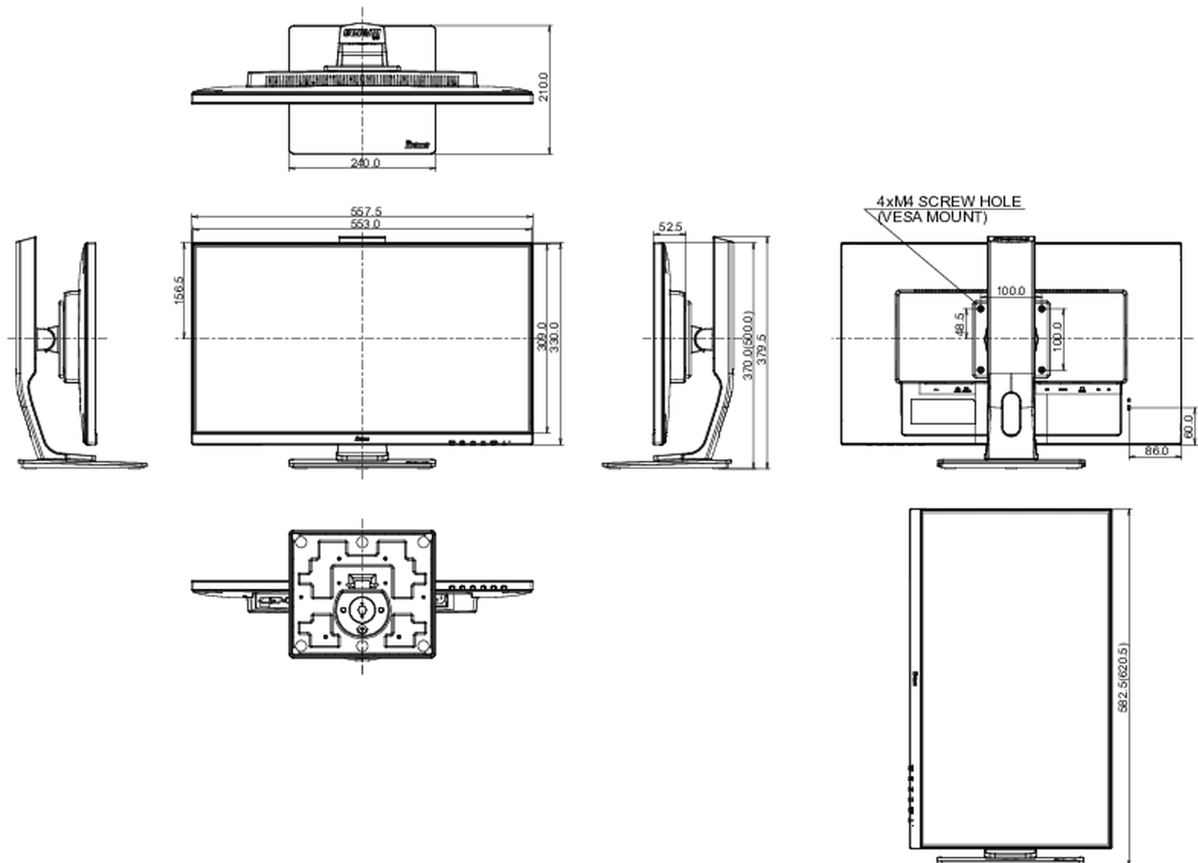

Bilddiagonale	24.5", 62.2cm
Panel-Technologie	TN LED, matte Oberfläche
Physikalische Auflösung	1920 x 1080 @144Hz (2.1 megapixel Full HD)
Bildformat	16:9
Helligkeit	400 cd/m ²
Kontrastverhältnis	1000:1
Erweitertes Kontrast Verhältnis	80M:1
Reaktionszeit (GTG)	1ms
Blickwinkel	horizontal/vertikal: 170°/160°, rechts/links: 85°/85°, nach oben/unten: 80°/80°
Farbunterstützung	16.7mln (sRGB: 99%; NTSC: 72%)
Horizontalfrequenz	30 - 167kHz
Arbeitsfläche H x B	543.74 x 302.61mm, 21.4 x 11.9"
Pixelabstand	0.283mm
Farbe	matt

REACH SVHC über 0.1% Blei enthalten

08 ABMESSUNGEN / GEWICHT

Produkt Abmessungen B x H x T 557.5 x 370 (500) x 210mm

Gewicht (ohne Verpackung) 5.6kg

EAN code 4948570116294

Alle Warenzeichen sind eingetragene Handelsmarken. Irrtum und Änderungen in den Spezifikationen vorbehalten. Alle LCD's erfüllen die ISO-9241-307:2008 Pixelfehlerklasse.