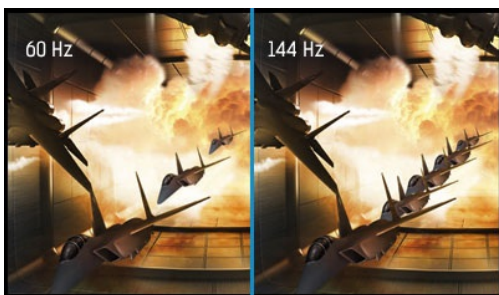

Red Eagle - Trete dem Pro-Team bei

Egal, ob Du bereits Pro-Gamer bist oder einer werden willst – der 25-Zoll (62.2 cm) G-MASTER GB2560HSU, bekannt als Red Eagle, bietet genau die Wettbewerbsvorteile, die Du brauchst, um Deine volle Spielstärke zu entfesseln. Ausgestattet mit FreeSync-Technologie, einer Wiederholrate von 144 Hz und einer Reaktionszeit von nur 1 ms, kannst Du konkurrenzlos schnelle Entscheidungen treffen und dabei störende Ghosting- oder Schmiereffekte vergessen. Der Black-Tuner ermöglicht die ideale Einstellung der Helligkeit in dunklen Szenen, sodass Du immer eine perfekte Sicht hast. Nichts wird Deiner Aufmerksamkeit entgehen! HDMI und Display Port sind perfekt positioniert, sehr gute Stereo-Lautsprecher, Kopfhöreranschluss und ein 2.0 USB-HUB stehen Dir ebenfalls zur Verfügung. Ganz gleich, welches Genre Du bevorzugst, ob RTS, MOBA oder MMO – der "Red Eagle" ist die richtige Wahl.

144Hz

FreeSync™ Technologie

Die hohe Bildwiederholrate garantiert eine scharfe und ruckelfreie Grafik und flüssige Bildübergänge bei allen schnellen Spielen. Besonders geeignet für rasante Spiele wie FPS, Racers, MOBA und Sport Spiele, hier sind gestochen scharfe Bilder erforderlich um die Spieleffizienz zu erhöhen.

Bilddiagonale	24.5", 62.2cm
Panel-Technologie	TN LED, matte Oberfläche
Physikalische Auflösung	1920 x 1080 @144Hz (2.1 megapixel Full HD)
Bildformat	16:9
Helligkeit	400 cd/m ²
Kontrastverhältnis	1000:1
Erweitertes Kontrast Verhältnis	80M:1
Reaktionszeit (GTG)	1ms
Blickwinkel	horizontal/vertikal: 170°/160°, rechts/links: 85°/85°, nach oben/unten: 80°/80°
Farbunterstützung	16.7mln (sRGB: 99%; NTSC: 72%)
Horizontalfrequenz	30 - 167kHz
Arbeitsfläche H x B	543.74 x 302.61mm, 21.4 x 11.9"
Pixelabstand	0.283mm
Farbe	matt