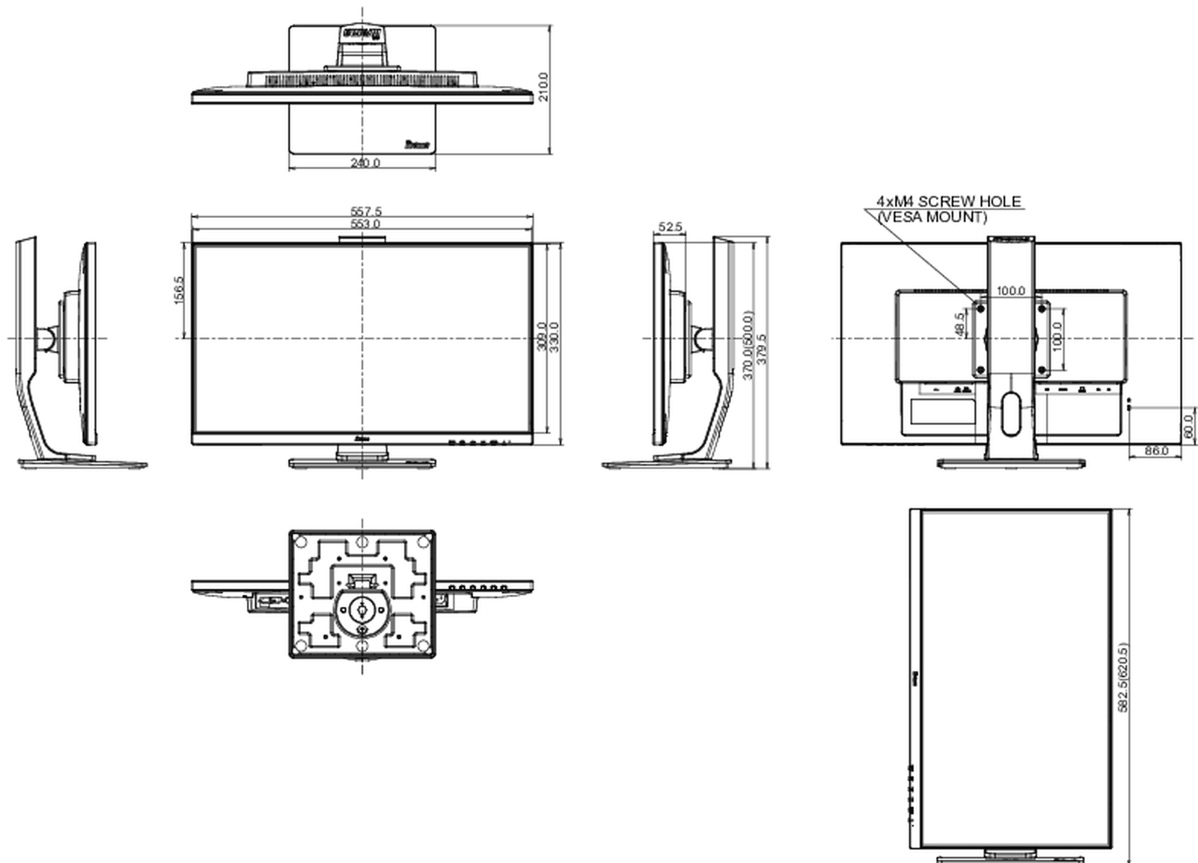

## 04 MECANIQUE

Réglages Position Image	hauteur, pivot (rotation), angle H, angle V
RÉGULATION DE LA HAUTEUR	130mm
Rotation (fonction PIVOT)	90°
Angle de rotation	90°; 45° gauche; 45° droit
Angle d'inclinaison	22° en avant; 5° en arrière
Montage VESA	100 x 100mm

## 08 DIMENSIONS / POIDS

**Dimensions produit L x H x P** 557.5 x 370 (500) x 210mm

**Poids (sans boîte)** 5.6kg

**Code EAN** 4948570116294

*Toutes les marques nommées sur ce site sont des marques déposées. iiyama ne pourra être tenu responsable d'éventuelles erreurs ou omissions contenues sur ce site. Tous les écrans LCD iiyama sont conformes à la norme ISO-9241-307:2008 pour ce qui concerne les défauts de pixel.*