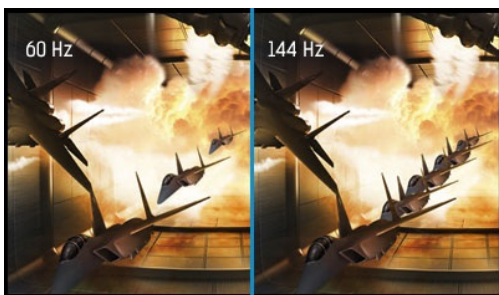

### Red Eagle – Rejoignez l'équipe PRO

Que vous soyez déjà un hyperjoueur ou que vous souhaitiez le devenir, le G-MASTER GB2560HSU 25" connu sous le nom de Red Eagle est l'avantage concurrentiel dont vous avez besoin pour développer entièrement votre potentiel de jeu. Armé de la technologie FreeSync, d'un taux de rafraîchissement de 144Hz et d'un temps de réponse remarquable de 1ms, vous pouvez prendre des décisions en une fraction de seconde et oublier les images fantômes et les effets de rémanence. La fonction Black Turner vous donne la possibilité d'ajuster la luminosité et les tons foncés pour améliorer la visibilité dans les zones sombres. Rien ne vient perturber votre attention. La configuration double entrée (HDMI, DisplayPort), les haut-parleurs, la prise casque et un hub USB 2.0 sont inclus. Peu importe le type de jeu que vous préférez : RTS, FPS, MOBA ou MMO – avec le Red Eagle sur votre au bureau, vous serez au sommet de la chaîne alimentaire des joueurs.

144Hz

Un taux de rafraîchissement rapide garantit des images fluides, des graphismes précis et détaillés, avec une latence minimum, et ce pour tous types de jeux vidéos. Spécialement adapté aux jeux rapides comme les FPS, les courses, MOBA et autres sports où le rafraîchissement à 144Hz garantit des images nettes, précises et rapides dans vos jeux.