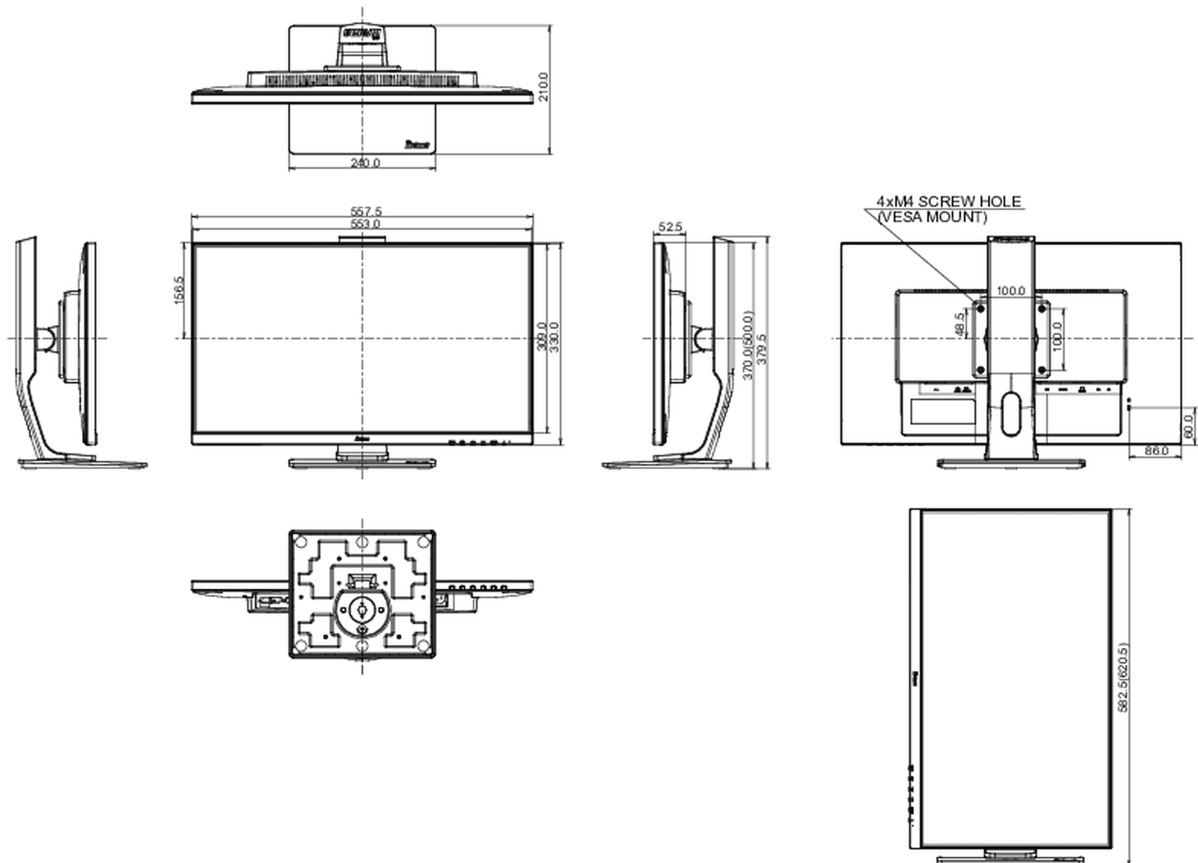

04 MECHANISME

Positieaanpassingen	hoogte, pivot (rotatie), draaien, kantelen
Hoogte-instelling	130mm
Rotatie	90°
Draaibare voet	90°; 45° links; 45° rechts
Kantelhoek	22° omhoog; 5° omlaag
VESA montage	100 x 100mm

REACH SVHC meer dan 0.1%: Lood

08 AFMETINGEN / GEWICHT

Product afmetingen B x H x D 557.5 x 370 (500) x 210mm

Gewicht (zonder doos) 5.6kg

EAN code 4948570116294

Alle handelsmerken zijn geregistreerd. Gegevens onder voorbehoud van zetfouten. Specificaties kunnen vooraf en zonder opgaa van reden gewijzigd worden. Alle LCD-panels vallen onder ISO-9241-307:2008 inzake pixelfouten.