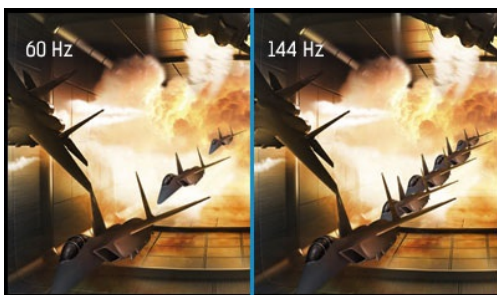

Red Eagle - dołącz do zawodowców

Niezależnie od tego, czy już jesteś hardkorowym graczem, czy dopiero zamierzasz nim zostać, 24,5-calowy G-MASTER GB2560HSU z klanu Red Eagle to sprzęt, który pozwoli Ci w pełni wykorzystać drzemiący w Tobie potencjał. Lagi to prehistoria. Uzbrojony w technologię FreeSync technology z odświeżaniem 144Hz i czasem reakcji na poziomie 1-msekundy, będziesz w stanie reagować na zmieniającą się sytuację w ułamku sekundy. Funkcja Black Tuner zadba o poprawę widoczności nawet w ciemniejszych obszarach obrazu. Nic nie umknie Twojej uwadze. Dwa wejścia sygnału (HDMI, DisplayPort), głośniki, wejście słuchawkowe i hub USB – to wszystko jest do Twojej dyspozycji. Niezależnie od tego, czy preferujesz gry RTS, FPS, MOBA czy MMO, wybierz monitor Red Eagle i zajmij miejsce w gronie zawodowców.

144Hz

Częstotliwość odświeżania na poziomie 144Hz powoduje, że monitor jest w stanie odświeżyć sygnał do kilku razy częściej w porównaniu do standardowych monitorów. Dzięki temu uzyskiwana jest doskonała płynność obrazu oraz brak efektu smużenia nawet w czasie wyświetlania najbardziej wymagających grafik.