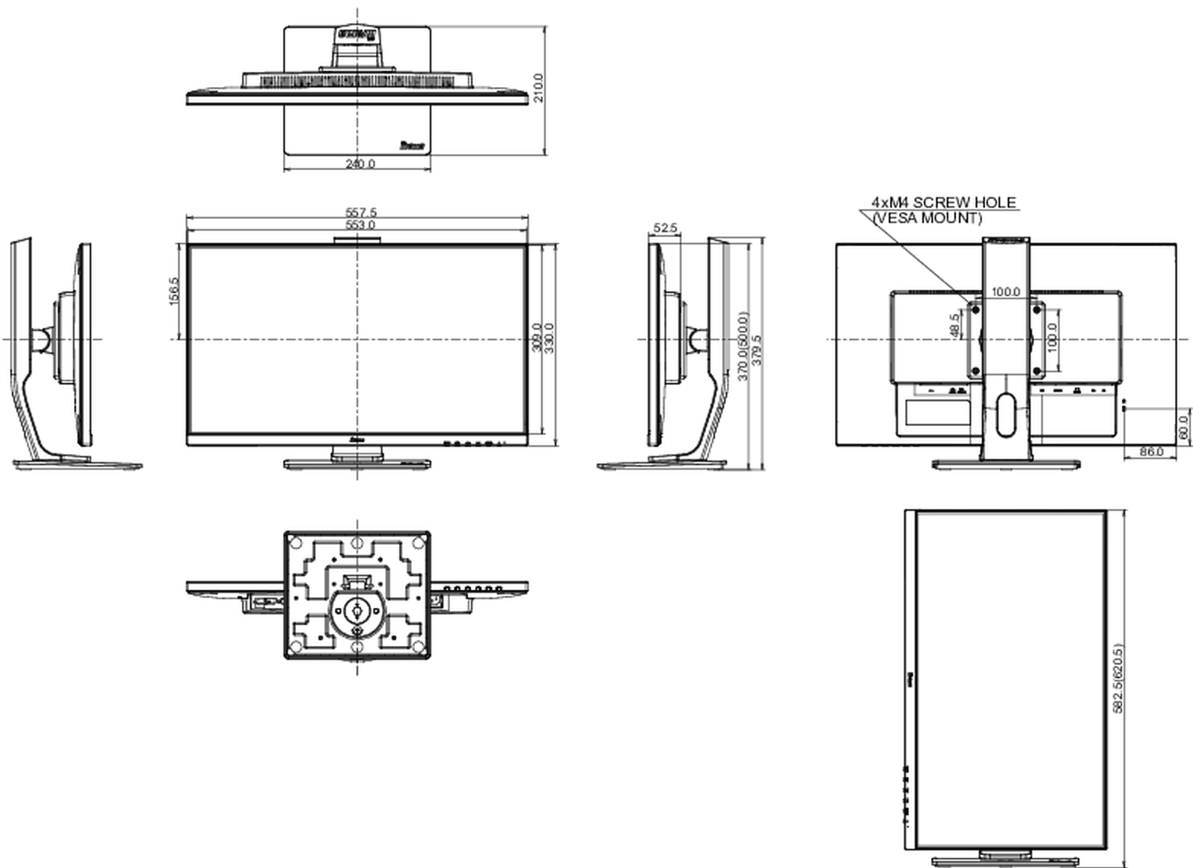

04 MECHANICZNE

Zakres regulacji	wysokość, pivot (rotacja), obrót, pochył
Regulacja wysokości	130mm
Rotacja (funkcja PIVOT)	90°
Obrót stopy	90°; 45° w lewo; 45° w prawo
Kąt pochylenia	22° w górę; 5° w dół
Standard VESA	100 x 100mm

08 WYMIARY / WAGA

Wymiary produktu szer. x wys. x gł.	557.5 x 370 (500) x 210mm
Waga (bez pudła)	5.6kg
Kod EAN	4948570116294

zawiadomienia. Wszystkie monitory LCD iiyama są zgodne z normą ISO-9241-307:2008 określającą liczbę i rodzaj defektów matrycy.