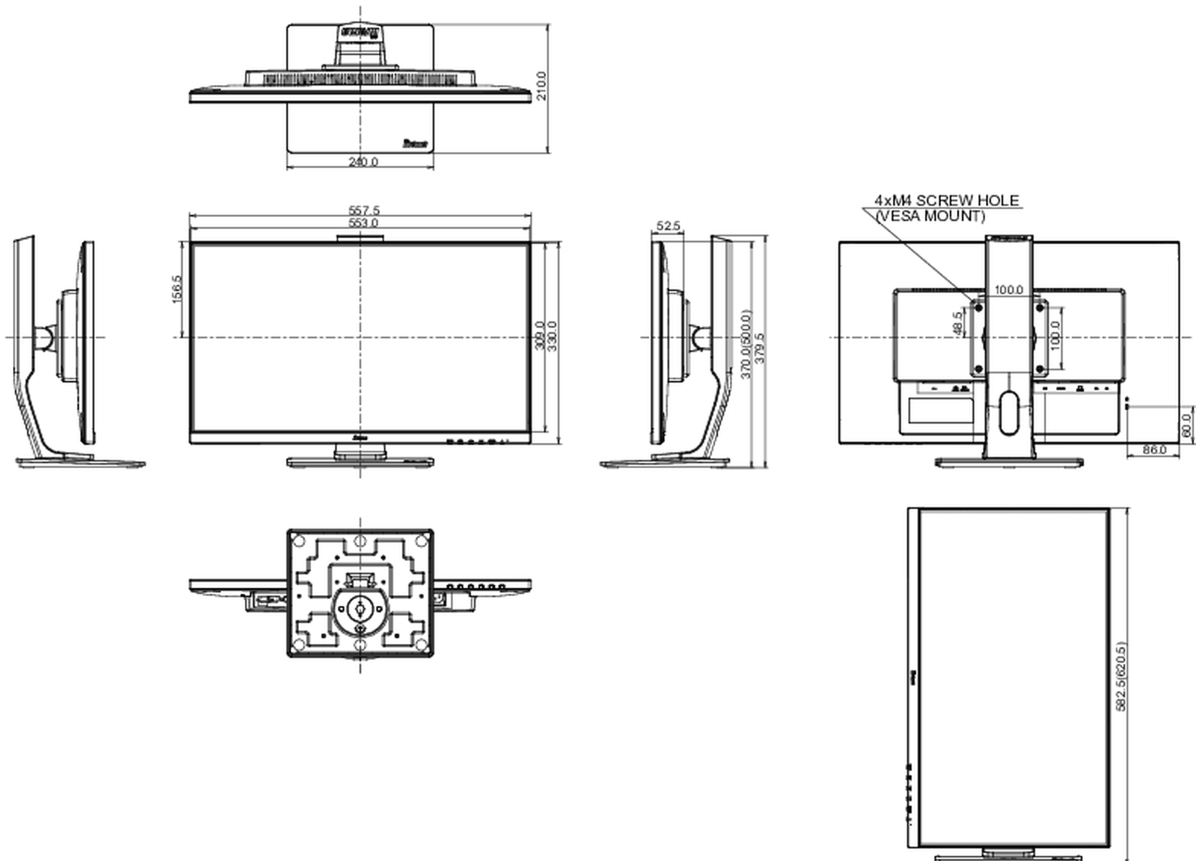

Кабели

Питание, USB (1.5m), HDMI (1.5m)

Прочее

Краткое руководство по началу работы, Руководство по безопасности

06 POWER-MANAGEMENT

Блок питания

внутренний

Питание

AC 100 - 240V, 50/60Гц

Потребляемая мощность

21.6W стандарт, 0.32W ожидание, 0.26W отключено

07 СТАНДАРТЫ

Сертификаты

CE, TÜV-GS, RoHS support, ErP, WEEE, EPEAT, CU, REACH

Класс энергоэффективности

A

EPEAT Silver

EPEAT — это комплексная экологическая система сертификации, которая используется для оценки технических характеристик компьютеров и других электронных устройств. Серебряный сертификат (Silver) свидетельствует о том, что монитор соответствует всем обязательным критериям и удовлетворяет, как минимум, 50% дополнительных требований данного стандарта. Сертификат EPEAT Silver действителен для тех стран, в которых ииуата зарегистрировала данный продукт. Чтобы получить информацию о регистрации в вашей стране, посетите сайт www.epeat.net.

REACH SVHC

свинца, превышает 0.1%

08 РАЗМЕР / BEC

Размер продукта Ш x В x Г

557.5 x 370 (500) x 210мм

Вес (без упаковки)

5.6кг

EAN код

4948570116294