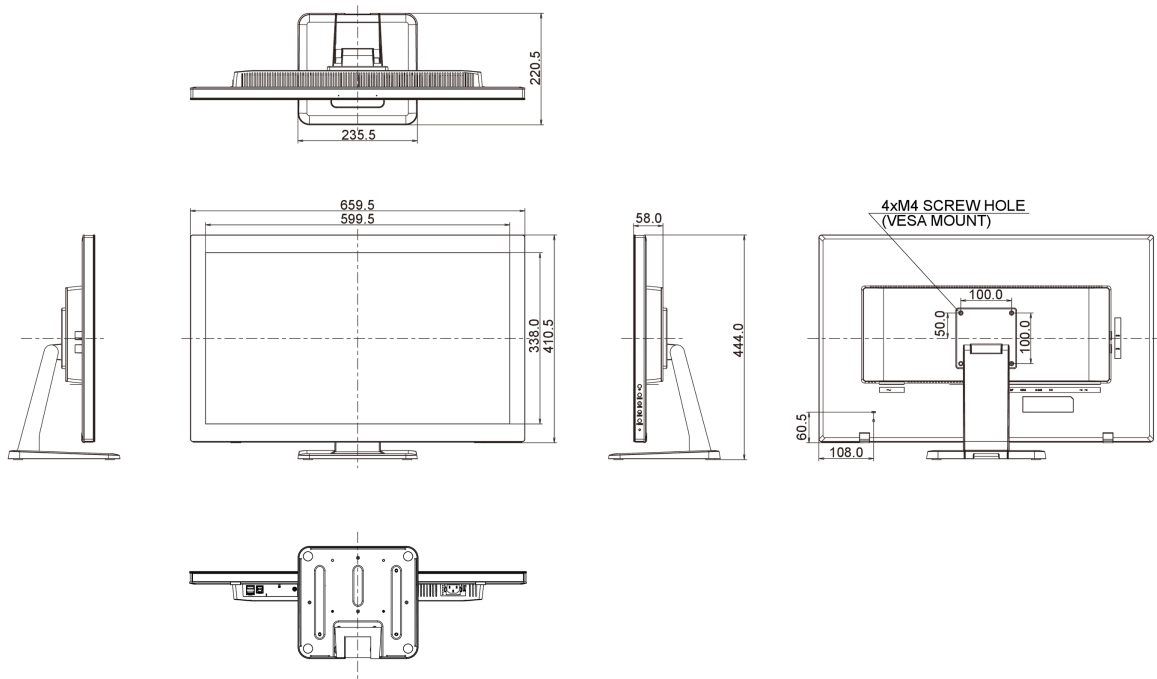

01 KIJELZŐ JELLEMZŐI

Dizájn	Szétlől szelig érő üveg
Átló	27", 68.6cm
Panel	AMVA LED
Natív felbontás	1920 x 1080 @60Hz (2.1 megapixel Full HD)
Képarány	16:9
Fényerő	300 cd/m ²
Fényerősség	255 cd/m ² érintéssel
Fényáteresztés	85%
Statikus kontraszt	3000:1
Speciális kontraszt	12M:1
Válaszidő (GTG)	4ms
Látótér	horizontális/vertikális: 178°/178°, jobb/bal: 89°/89°, fel/le: 89°/89°
Szín támogatás	16.7mln
Horizontális szinkronizálás	30 - 80kHz
Látható terület Sz x M	597.6 x 336.15mm, 23.5 x 13.2"
Pixel magasság	0.311mm
Káva színe és felülete	fekete, matt

06 MECHANIKUS

Hajlásszög	73° fel; 3° le
VESA állvány	100 x 100mm

07 TARTOZÉKOKAT TARTALMAZZA

Kábelek	áramellátás (1.8m), VGA (1.8m), USB (1.8m), HDMI (1.8m)
Útmutatók	gyors üzembe helyezési útmutató, biztonsági útmutató

10 MÉRETEK / SÚLY

Termék méretei Sz x H x M	659.5 x 444 x 220.5mm
Súly (doboz nélkül)	7.4kg
EAN kód	4948570116423

All trademarks and registered trademarks acknowledged. E & O E. Specification subject to change without notice. All LCD's comply with ISO-9241-307:2008 in connection with pixel defects.