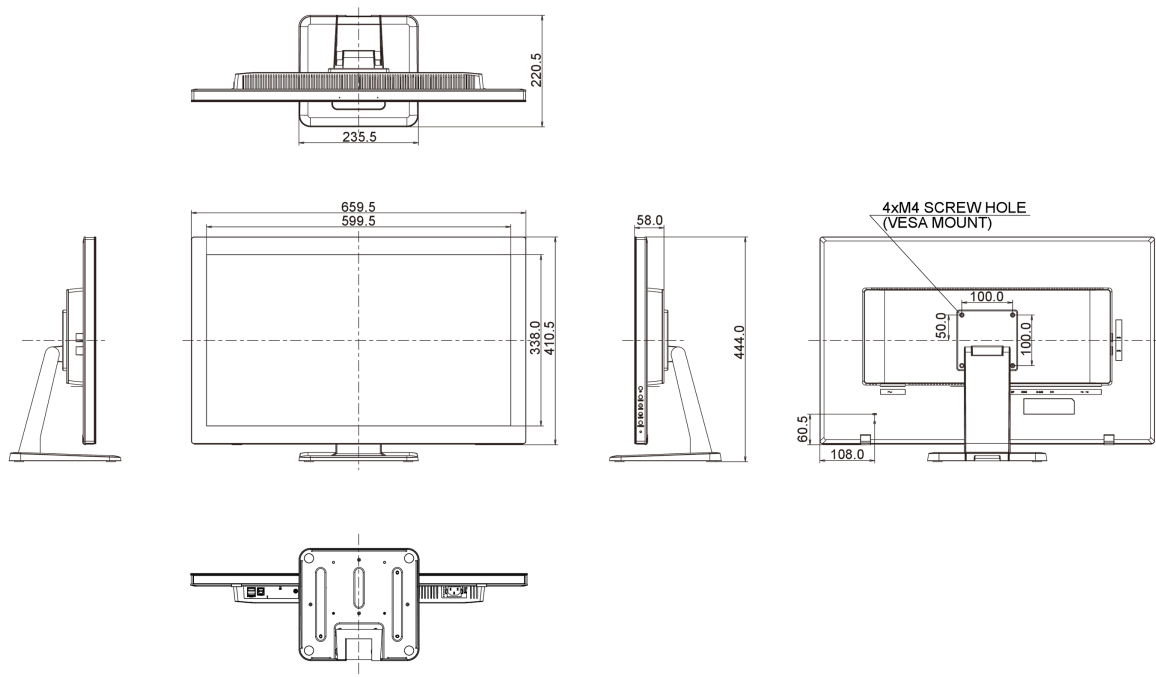

06 MECHANICZNE

Kąt pochylenia	73° w górę; 3° w dół
Standard VESA	100 x 100mm

07 AKCESORIA W ZESTAWIE

Kable	zasilający (1.8m), VGA (1.8m), USB (1.8m), HDMI (1.8m)
Instrukcje	skrócona instrukcja obsługi, instrukcja bezpieczeństwa

10 WYMIARY / WAGA

Wymiary produktu szer. x wys. x gł.	659.5 x 444 x 220.5mm
Waga (bez pudła)	7.4kg
Kod EAN	4948570116423

Wszystkie znaki towarowe zastrzeżone. Pomyłki i wprowadzanie zmian zastrzeżone. Specyfikacje produktów mogą ulec zmianie bez wcześniejszego zawiadomienia. Wszystkie monitory LCD iiyama są zgodne z normą ISO-9241-307:2008 określającą liczbę i rodzaj defektów matrycy.