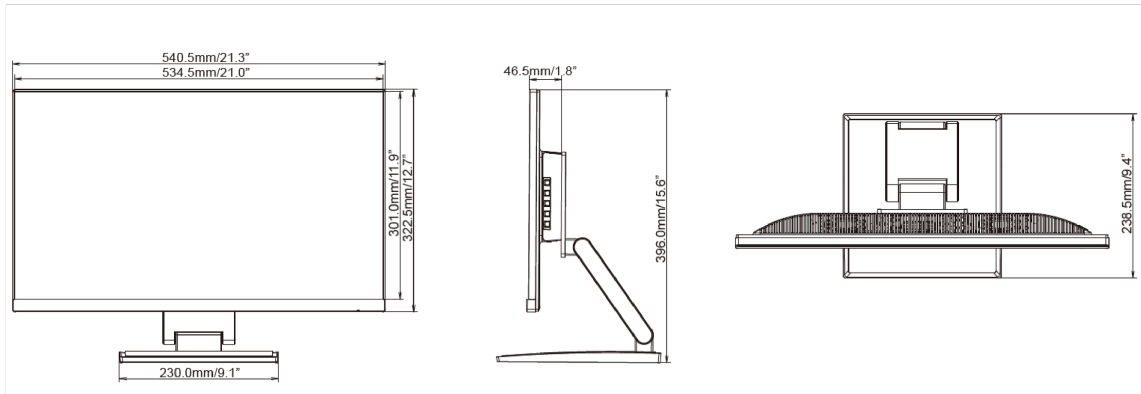

## 10 WYMIARY / WAGA

Wymiary produktu szer. x wys. x gł.	540.5 x 388 x 128mm
Wymiary pudła szer. x wys. x gł.	601 x 408 x 175mm
Waga (bez pudła)	5.5kg
Waga (z pudłem)	7.4kg
Kod EAN	4948570116416

*Wszystkie znaki towarowe zastrzeżone. Pomyłki i wprowadzanie zmian zastrzeżone. Specyfikacje produktów mogą ulec zmianie bez wcześniejszego zawiadomienia. Wszystkie monitory LCD iiyama są zgodne z normą ISO-9241-307:2008 określającą liczbę i rodzaj defektów matrycy.*