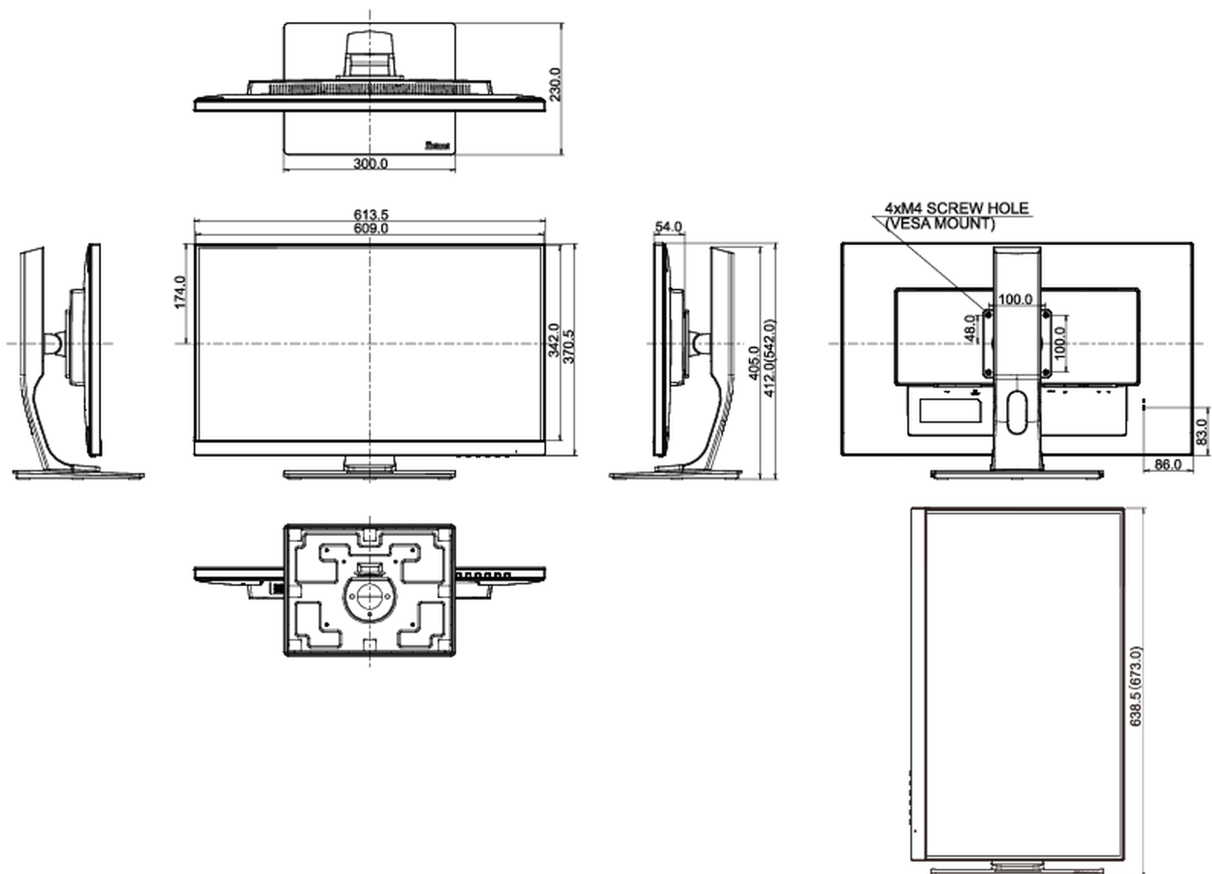

04 MECHANISME

Positieaanpassingen	hoogte, pivot (rotatie), draaien, kantelen
Hoogte-instelling	130mm
Rotatie	90°
Draaibare voet	90°; 45 ° links; 45° rechts
Kantelhoek	22° omhoog; 5° omlaag
VESA montage	100 x 100mm

REACH SVHC meer dan 0.1%: Lood

08 AFMETINGEN / GEWICHT

Product afmetingen B x H x D	613.5 x 412 (542) x 230mm
Gewicht (zonder doos)	7.4kg
EAN code	4948570116409

Alle handelsmerken zijn geregistreerd. Gegevens onder voorbehoud van zetfouten. Specificaties kunnen vooraf en zonder opgaa van reden gewijzigd worden. Alle LCD-panelen vallen onder ISO-9241-307:2008 inzake pixelfouten.