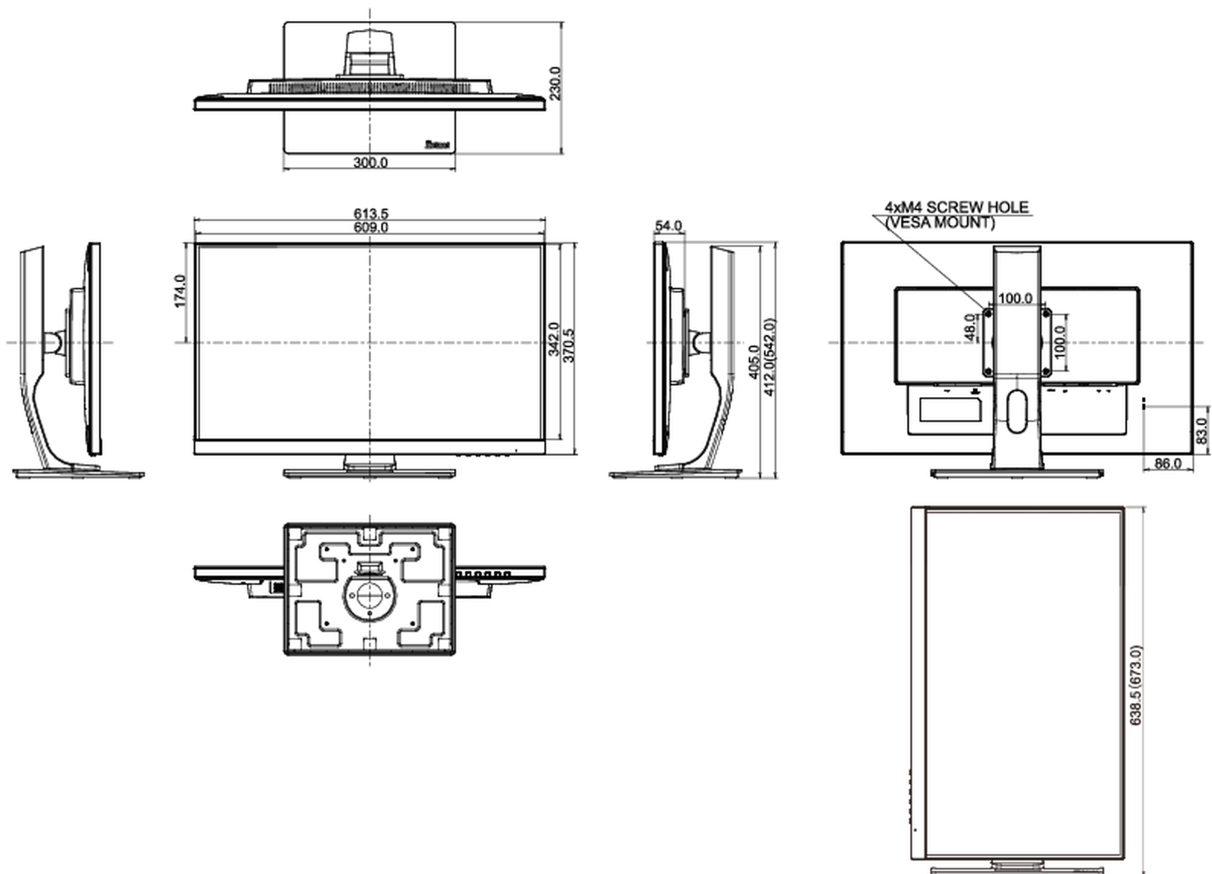

Кабели

Питание (1.5m), USB (1.5m), HDMI (1.5m)

Прочее

Краткое руководство по началу работы, Руководство по безопасности

06 POWER-MANAGEMENT

Блок питания

внутренний

Питание

AC 100 - 240V, 50/60Гц

Потребляемая мощность

27.1W стандарт, 0.37W ожидание, 0.32W отключено

07 СТАНДАРТЫ

Сертификаты

CE, TÜV-GS, RoHS support, ErP, WEEE, EPEAT, CU, REACH

Класс энергоэффективности

A

EPEAT Silver

EPEAT — это комплексная экологическая система сертификации, которая используется для оценки технических характеристик компьютеров и других электронных устройств. Серебряный сертификат (Silver) свидетельствует о том, что монитор соответствует всем обязательным критериям и удовлетворяет, как минимум, 50% дополнительных требований данного стандарта. Сертификат EPEAT Silver действителен для тех стран, в которых ииуата зарегистрировала данный продукт. Чтобы получить информацию о регистрации в вашей стране, посетите сайт www.epeat.net.

REACH SVHC

свинца, превышает 0.1%

08 РАЗМЕР / BEC

Размер продукта Ш x В x Г

613.5 x 412 (542) x 230мм

Вес (без упаковки)

7.4кг

EAN код

4948570116409